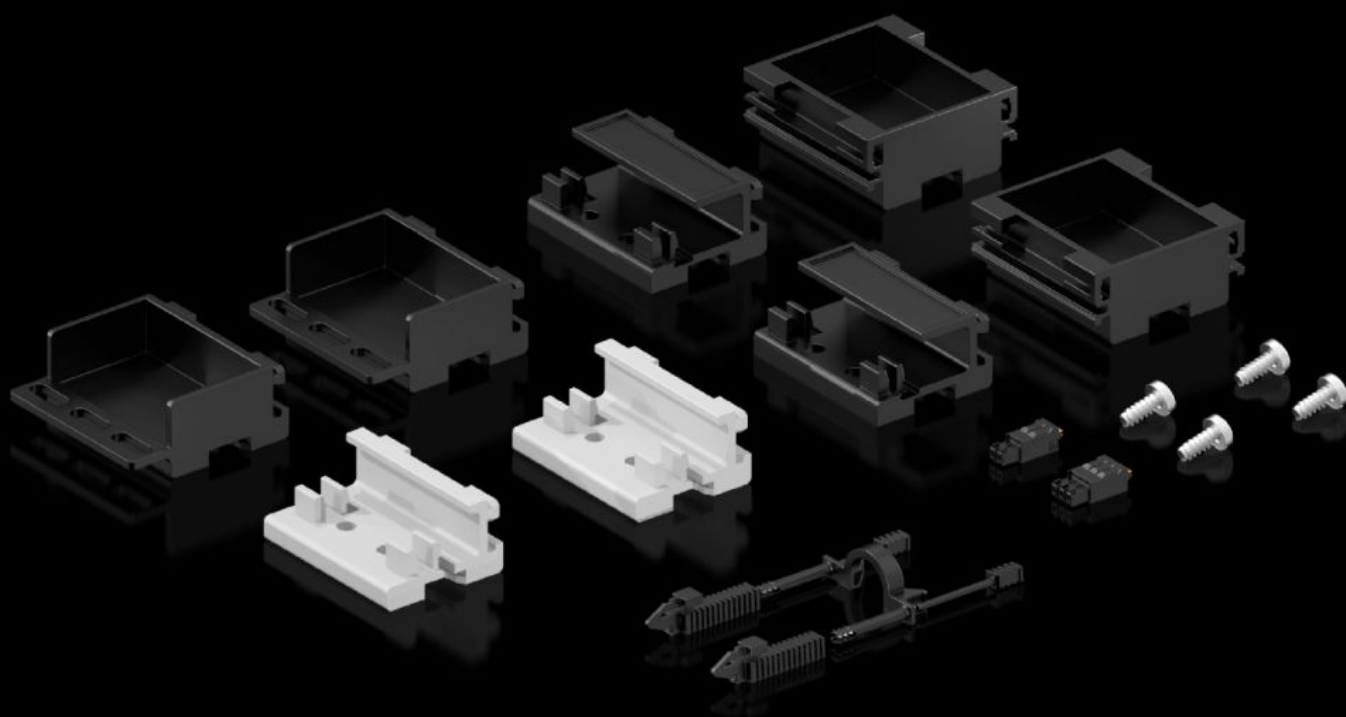

Rittal – The System.

Faster – better – everywhere.

DK 7979.001

Sachet d'accessoires PDU

État: 31.05.2026 (La source: rittal.com/be-fr)

ENCLOSURES

POWER DISTRIBUTION

CLIMATE CONTROL

IT INFRASTRUCTURE

SOFTWARE & SERVICES

FRIEDHELM LOH GROUP

DK 7979.001 - Sachet d'accessoires PDU

Caractéristiques

Référence	DK 7979.001
Description produit	Le sachet d'accessoires fait partie de la livraison du PDU.
Composition de la livraison	2 équerres de montage pour la fixation sur montants 19" « standard » VX IT 2 équerres de montage pour la fixation sur montants 19" « dynamic » VX IT 2 équerres de montage pour la fixation sur l'ossature VX IT Verrouillage de fiche PDU Connecteur, 3 pôles Connecteur, 2 pôles Matériel de fixation inclus
Unité d'emballage	1 p.
Poids net	0,224 kg
Poids brut	0,227 kg
Numéro du tarif douanier	83024900
ETIM 9	EC000330
ECLASS 8.0	27142604
Description produit	Sachet d'accessoires PDU