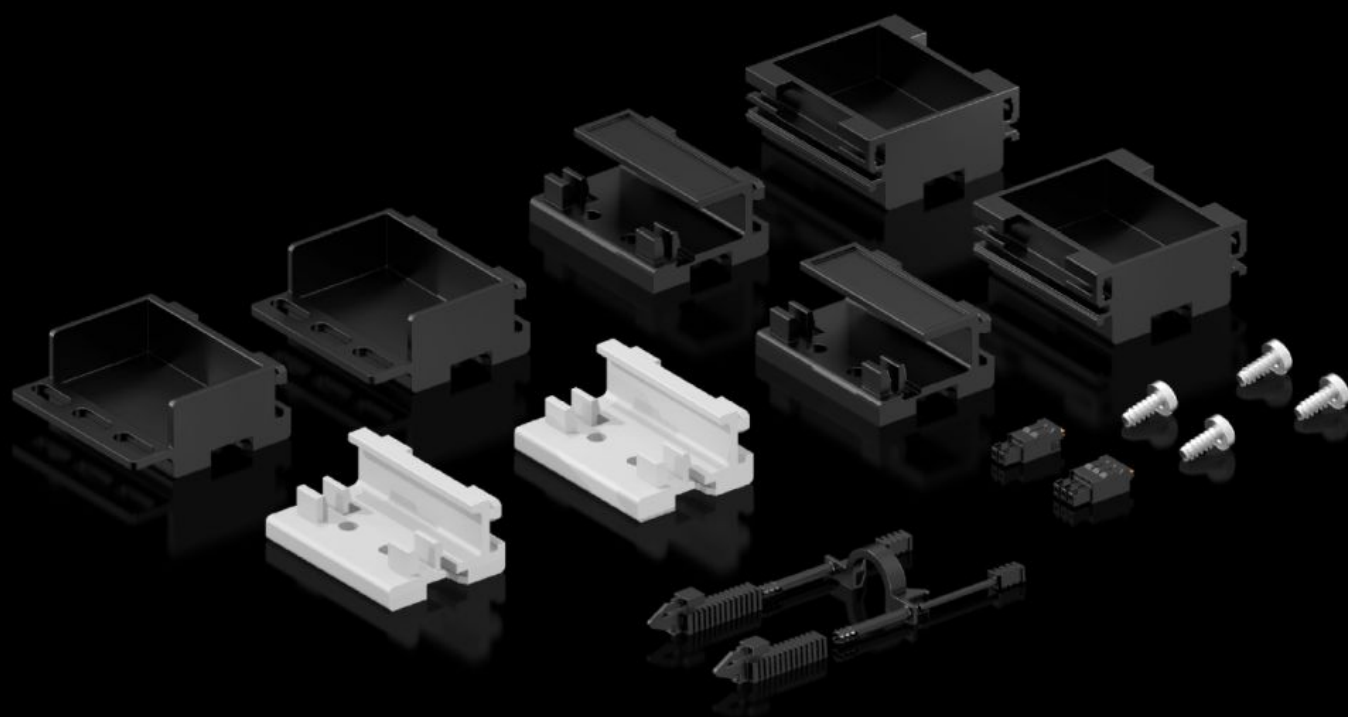

Rittal – The System.

Faster – better – everywhere.

DK 7979.001

Sachet d'accessoires PDU

État: 22.06.2026 (La source: rittal.com/be-fr)

ENCLOSURES

POWER DISTRIBUTION

CLIMATE CONTROL

IT INFRASTRUCTURE

SOFTWARE & SERVICES

FRIEDHELM LOH GROUP