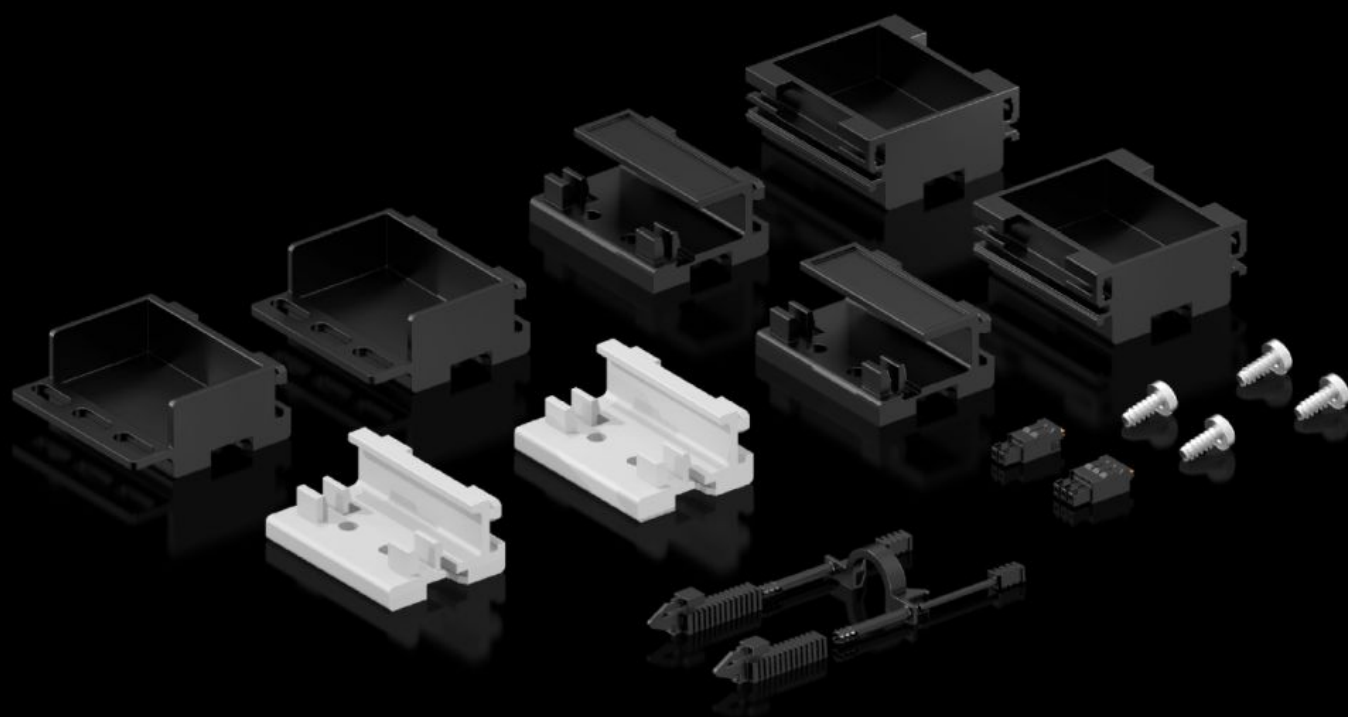

Rittal – The System.

Faster – better – everywhere.

DK 7979.001

Sachet d'accessoires PDU

État: 09.04.2026 (La source: rittal.com/be-fr)

ENCLOSURES

POWER DISTRIBUTION

CLIMATE CONTROL

IT INFRASTRUCTURE

SOFTWARE & SERVICES

FRIEDHELM LOH GROUP

DK 7979.001 - Sachet d'accessoires PDU

Caractéristiques

| | |
|-----------------------------|--|
| Référence | DK 7979.001 |
| Description produit | Le sachet d'accessoires fait partie de la livraison du PDU. |
| Composition de la livraison | 2 équerres de montage pour la fixation sur montants 19" « standard » VX IT 2 équerres de montage pour la fixation sur montants 19" « dynamic » VX IT 2 équerres de montage pour la fixation sur l'ossature VX IT Verrouillage de fiche PDU Connecteur, 3 pôles Connecteur, 2 pôles Matériel de fixation inclus |
| Unité d'emballage | 1 p. |
| Poids net | 0,224 kg |
| Poids brut | 0,227 kg |
| Numéro du tarif douanier | 83024900 |
| ETIM 9 | EC000330 |
| ECLASS 8.0 | 27142604 |
| Description produit | Sachet d'accessoires PDU |