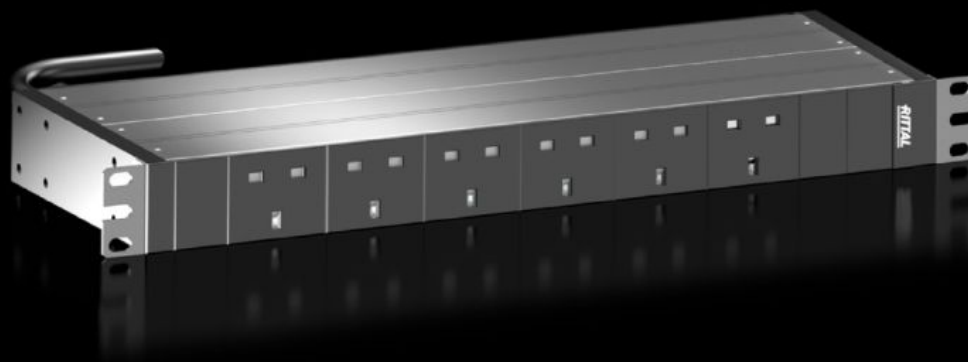

Rittal – The System.

Faster – better – everywhere.

DK 7979.801 PDU UK basic

État: 22.05.2026 (La source: rittal.com/be-fr)

ENCLOSURES

POWER DISTRIBUTION

CLIMATE CONTROL

IT INFRASTRUCTURE

SOFTWARE & SERVICES

FRIEDHELM LOH GROUP