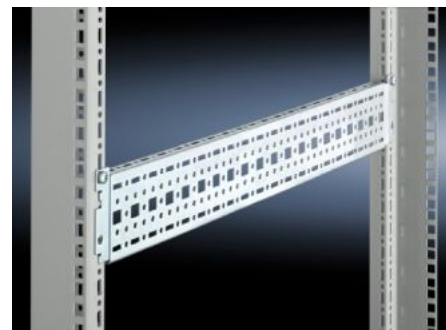

Rittal – The System.

Faster – better – everywhere.

TS 8612.050

Châssis TS 17 x 73 mm

État: 29.04.2026 (La source: rittal.com/be-fr)

ENCLOSURES

POWER DISTRIBUTION

CLIMATE CONTROL

IT INFRASTRUCTURE

SOFTWARE & SERVICES

FRIEDHELM LOH GROUP

TS 8612.050 - Châssis TS 17 x 73 mm

Pour l'aménagement universel ou le montage partiel. À accrocher simplement dans les perforations puis visser.

Caractéristiques

| | |
|--------------------------------|---|
| Référence | TS 8612.050 |
| Modèle | Pour le plan de montage intérieur et pour le montage sur les portes |
| Description produit | Pour l'aménagement universel ou le montage partiel. À accrocher simplement dans les perforations puis visser. |
| Matériau | Tôle d'acier |
| Finition | Zinguée |
| Composition de la livraison | Vis incluses |
| Longueur | 490 mm |
| Convient à la largeur de porte | 600 mm |
| Possibilités de montage | Sur le profilé vertical de l'armoire TS, VX SE : sur le niveau de montage intérieur, sur tout le pourtour, avec décalage en hauteur Sur les profilés horizontaux supérieures des armoires électriques monobloc VX SE en profondeur Dans TP sur rail pour équipement intérieur : dans la largeur sur le niveau de montage intérieur Kit de montage pour tablettes d'appareillage dans les armoires électriques TS, VX SE, à accrocher et à bloquer en toute simplicité. |
| Consigne de montage | Le rail pour aménagement intérieur est nécessaire pour le montage sur les pupitres TP |