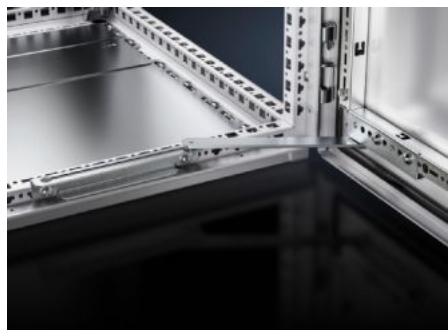

# VX 8618.430 - Blocage de porte pour armoires VX

Pour maintenir la porte en position ouverte. Montage sans usinage mécanique sur l'armoire/coffret.