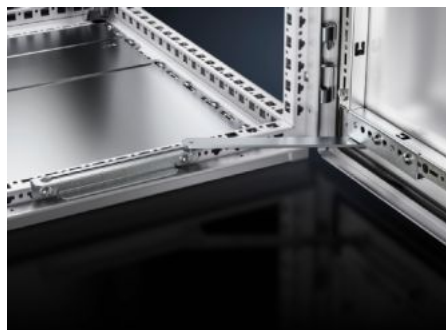

# VX 8618.430 - Blocage de porte pour armoires VX

Pour maintenir la porte en position ouverte. Montage sans usinage mécanique sur l'armoire/coffret.