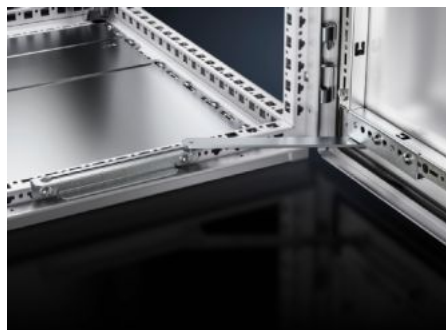

VX 8618.430 - Blocage de porte pour armoires VX

Pour maintenir la porte en position ouverte. Montage sans usinage mécanique sur l'armoire/coffret.

Caractéristiques

Référence	VX 8618.430
Description produit	Pour maintenir la porte en position ouverte. Montage sans usinage mécanique sur l'armoire/coffret.
Composition de la livraison	Matériel de fixation inclus
Position de montage	En bas
Convient au type d'enveloppe	VX
Unité d'emballage	1 p.
Poids net	0,325 kg
Poids brut	0,327 kg
Numéro du tarif douanier	83024900
ETIM 9	EC002626
ETIM 8	EC002626
ECLASS 8.0	27189266
Description produit	VX Arrêt de porte