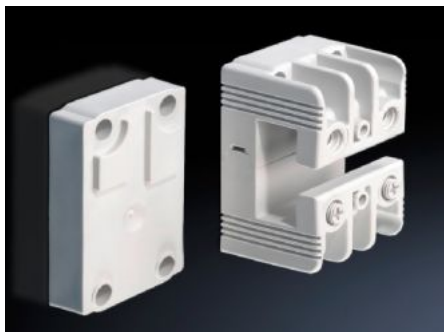

**Rittal – The System.**

Faster – better – everywhere.

**SV 9342.030**

**Supports de jeux de barres**

État: 11.05.2026 (La source: [rittal.com/be-fr](http://rittal.com/be-fr))

ENCLOSURES

POWER DISTRIBUTION

CLIMATE CONTROL

# SV 9342.030 - Supports de jeux de barres unipolaire

## Caractéristiques

Référence	SV 9342.030
Matériau	Polyamide Tenue au feu selon la norme UL 94-V0
Couleur	RAL 7035
Composition de la livraison	Avec surélévation pour jeux de barres PLS disposés en gradins
Convient aux jeux de barres	PLS 1600
Nombre de pôles	1 pôle
Remarque	Montage de systèmes multipolaires avec un entraxe de barres de 60 mm possible par la juxtaposition des supports de jeu de barres Support pour application AC et DC.
Tension nominale	1000 V AC 1500 V DC
Support Terre-Neutre/Neutre/Terre	Oui
Unité d'emballage	4 p.
Poids net	0,28 kg
Poids brut	0,306 kg
Numéro du tarif douanier	85469010
ETIM 9	EC001166
ECLASS 8.0	27400607
Description produit	Support de jeu de barres unipolaire