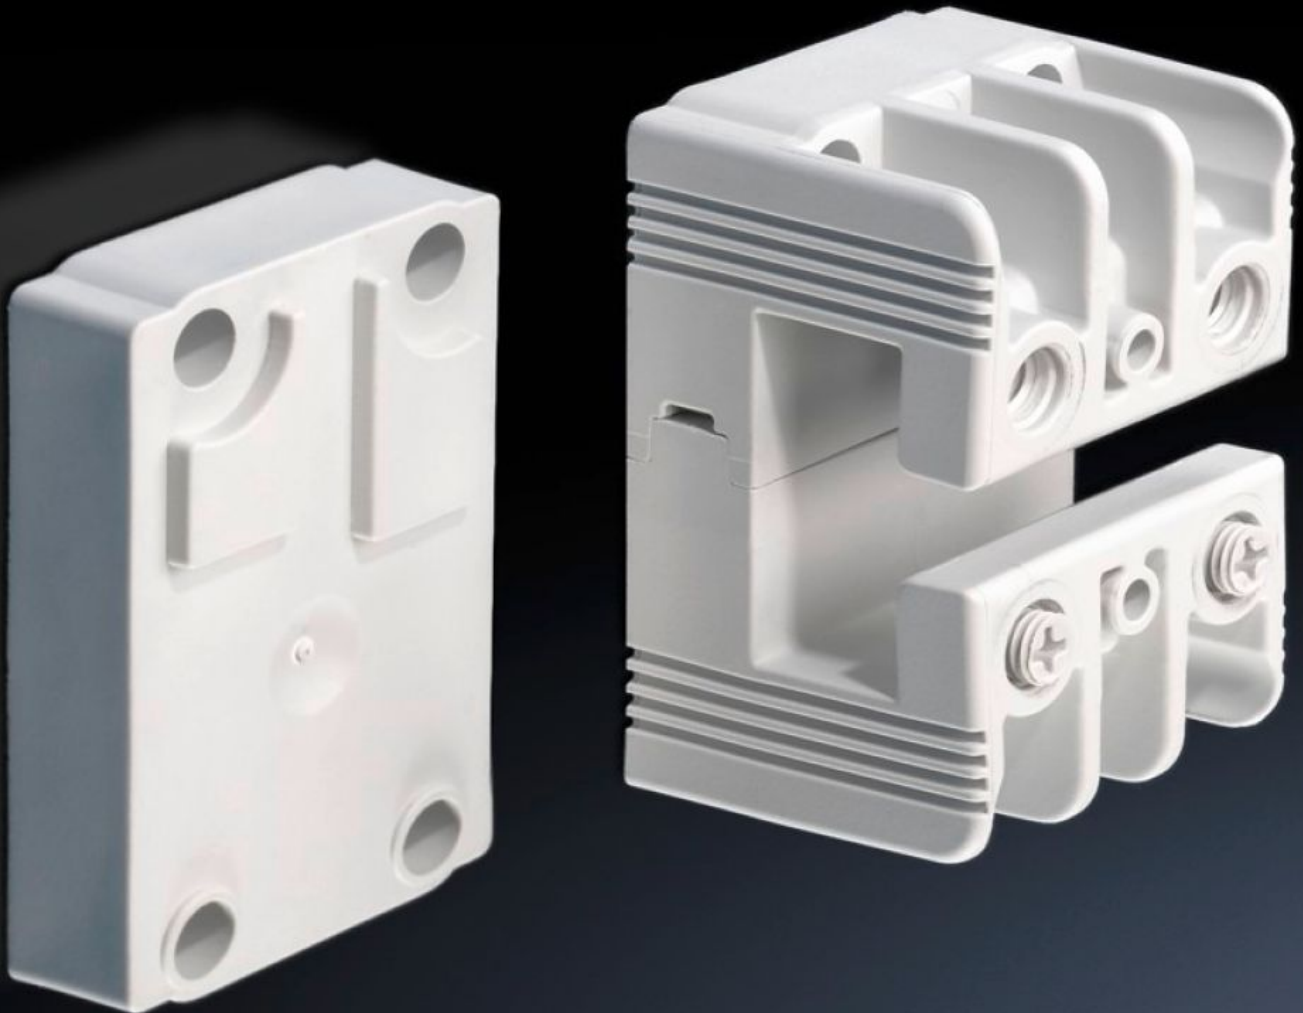

**Rittal – The System.**

Faster – better – everywhere.

**SV 9342.030**

**Supports de jeux de barres**

État: 11.05.2026 (La source: [rittal.com/be-fr](http://rittal.com/be-fr))

ENCLOSURES

POWER DISTRIBUTION

CLIMATE CONTROL

# SV 9342.030 - Supports de jeux de barres unipolaire

## Caractéristiques

Référence	SV 9342.030
Matériau	Polyamide Tenue au feu selon la norme UL 94-V0
Couleur	RAL 7035
Composition de la livraison	Avec surélévation pour jeux de barres PLS disposés en gradins
Convient aux jeux de barres	PLS 1600
Nombre de pôles	1 pôle
Remarque	Montage de systèmes multipolaires avec un entraxe de barres de 60 mm possible par la juxtaposition des supports de jeu de barres Support pour application AC et DC.
Tension nominale	1000 V AC 1500 V DC
Support Terre-Neutre/Neutre/Terre	Oui
Unité d'emballage	4 p.
Poids net	0,28 kg
Poids brut	0,306 kg
Numéro du tarif douanier	85469010
ETIM 9	EC001166
ECLASS 8.0	27400607
Description produit	Support de jeu de barres unipolaire