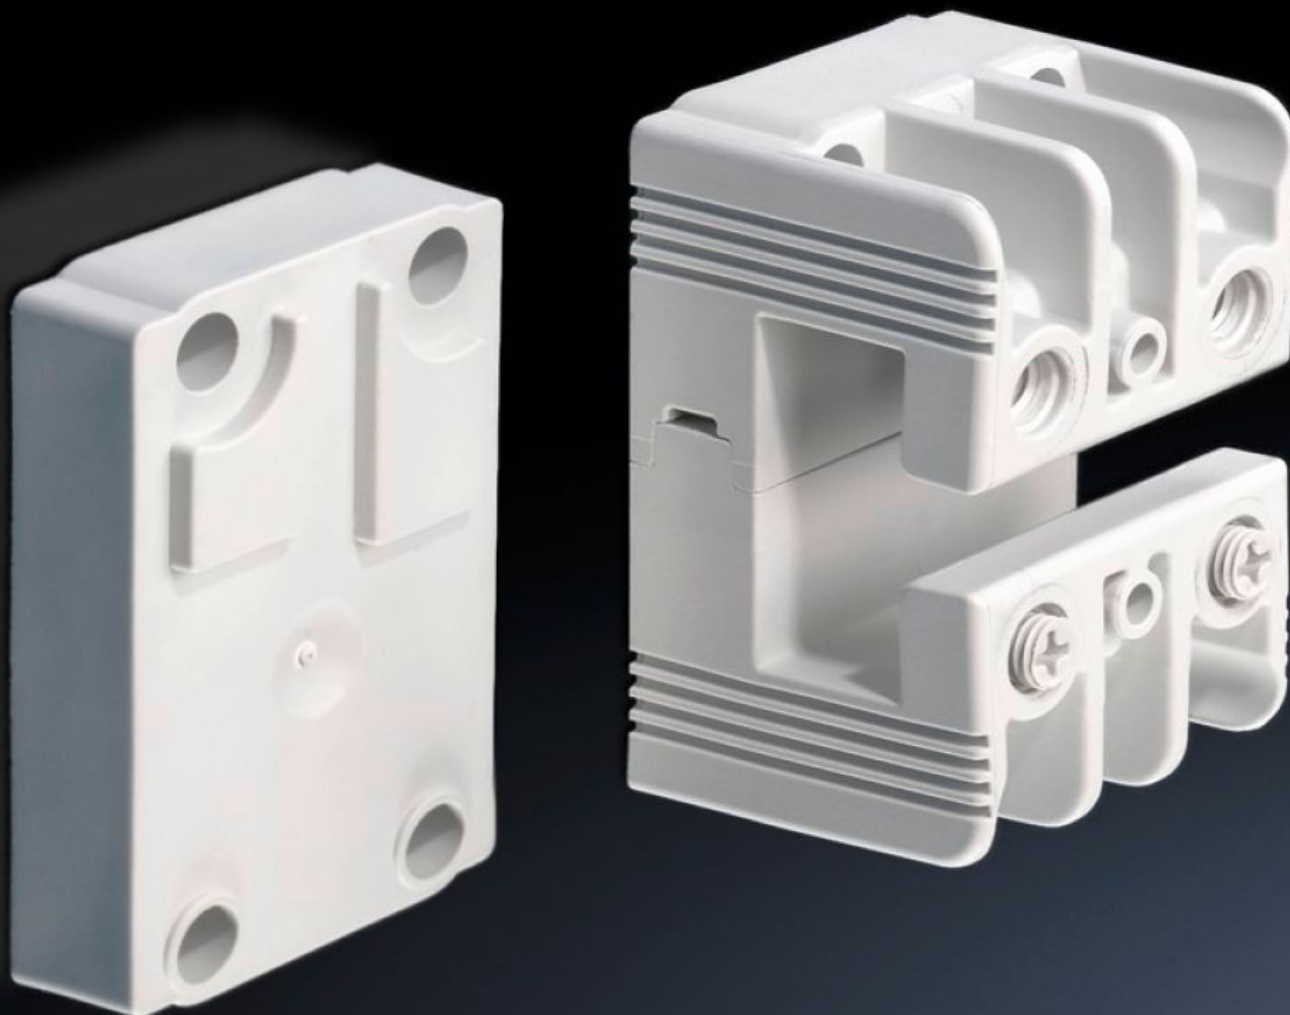

Rittal – The System.

Faster – better – everywhere.

SV 9342.030

Supports de jeux de barres

État: 26.06.2026 (La source: rittal.com/be-fr)

ENCLOSURES

POWER DISTRIBUTION

CLIMATE CONTROL

IT INFRASTRUCTURE

SOFTWARE & SERVICES

FRIEDHELM LOH GROUP

SV 9342.030 - Supports de jeux de barres unipolaire

Caractéristiques

Référence	SV 9342.030
Matériau	Polyamide Tenue au feu selon la norme UL 94-V0
Couleur	RAL 7035
Composition de la livraison	Avec surélévation pour jeux de barres PLS disposés en gradins
Convient aux jeux de barres	PLS 1600
Nombre de pôles	1 pôle
Remarque	Montage de systèmes multipolaires avec un entraxe de barres de 60 mm possible par la juxtaposition des supports de jeu de barres Support pour application AC et DC.
Tension nominale	1000 V AC 1500 V DC
Support Terre-Neutre/Neutre/Terre	Oui
Unité d'emballage	4 p.
Poids net	0,28 kg
Poids brut	0,306 kg
Numéro du tarif douanier	85469010
ETIM 9	EC001166
ECLASS 8.0	27400607
Description produit	Support de jeu de barres unipolaire