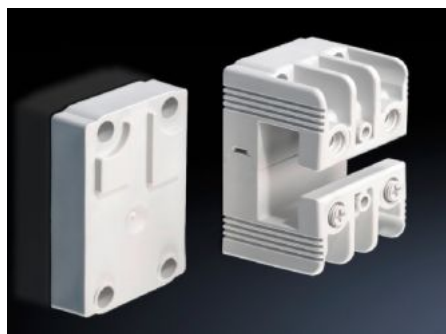

SV 9342.030 - Supports de jeux de barres unipolaire

Caractéristiques

Référence	SV 9342.030
Matériau	Polyamide Tenue au feu selon la norme UL 94-V0
Couleur	RAL 7035
Composition de la livraison	Avec surélévation pour jeux de barres PLS disposés en gradins
Convient aux jeux de barres	PLS 1600
Nombre de pôles	1 pôle
Remarque	Montage de systèmes multipolaires avec un entraxe de barres de 60 mm possible par la juxtaposition des supports de jeu de barres Support pour application AC et DC.
Tension nominale	1000 V AC 1500 V DC
Support Terre-Neutre/Neutre/Terre	Oui
Unité d'emballage	4 p.
Poids net	0,28 kg
Poids brut	0,306 kg
Numéro du tarif douanier	85469010
ETIM 9	EC001166
ECLASS 8.0	27400607
Description produit	Support de jeu de barres unipolaire