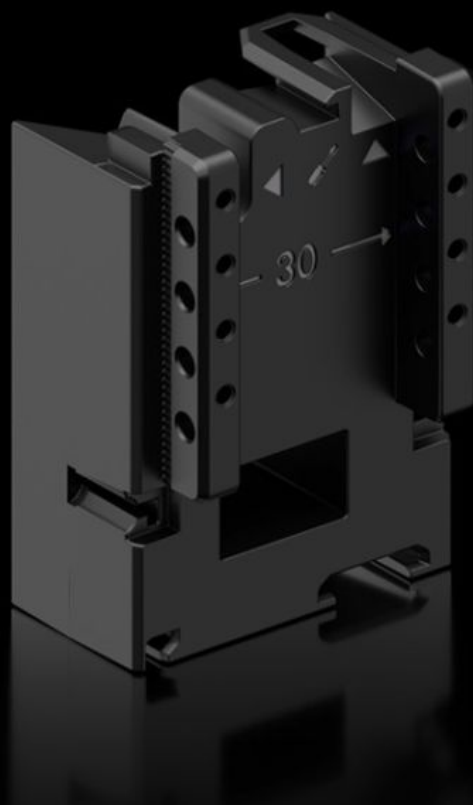

Rittal – The System.

Faster – better – everywhere.

RX 9365.751

Bloc d'extension RiLineX

État: 07.07.2026 (La source: rittal.com/be-fr)

ENCLOSURES

POWER DISTRIBUTION

CLIMATE CONTROL

IT INFRASTRUCTURE

SOFTWARE & SERVICES

FRIEDHELM LOH GROUP