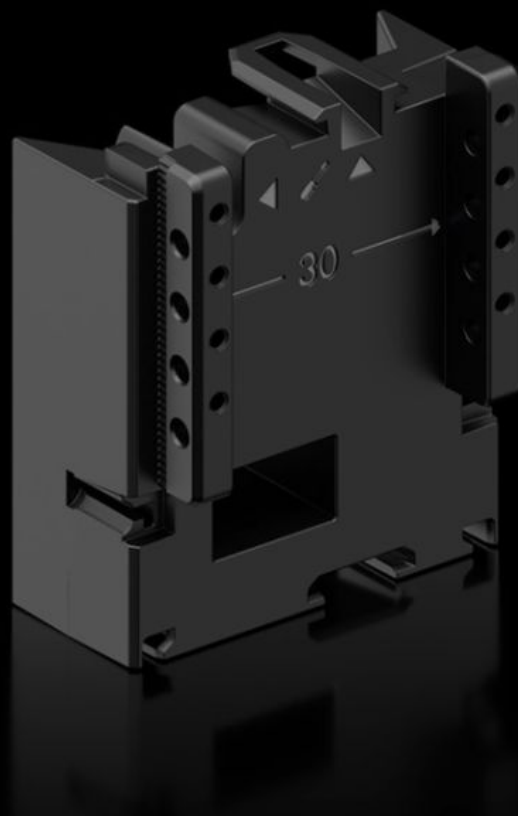

Rittal – The System.

Faster – better – everywhere.

RX 9365.751

Bloc d'extension RiLineX

État: 21.05.2026 (La source: rittal.com/be-fr)

ENCLOSURES

POWER DISTRIBUTION

CLIMATE CONTROL

IT INFRASTRUCTURE

SOFTWARE & SERVICES

FRIEDHELM LOH GROUP