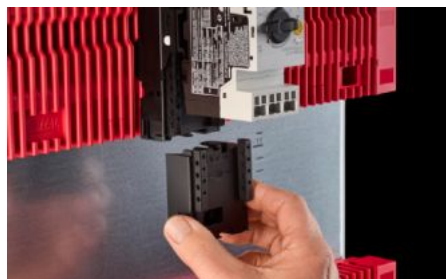

# RX 9365.751 - Bloc d'extension RiLineX pour adaptateurs d'appareillage et supports d'appareillage

Bloc d'extension, largeur 54 mm, pour le prolongement de l'adaptateur d'appareillage de 60 mm.