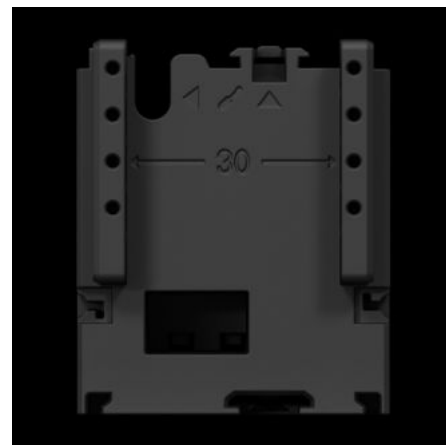

# RX 9365.751 - Bloc d'extension RiLineX pour adaptateurs d'appareillage et supports d'appareillage

Bloc d'extension, largeur 54 mm, pour le prolongement de l'adaptateur d'appareillage de 60 mm.

## Caractéristiques

Référence	RX 9365.751
Matériau	Polyamide (PA 6) Tenue au feu selon la norme UL 94
Couleur	RAL 9005
Pour référence(s)	9360740 9360760 9360780 9360707
Dimensions	Largeur: 54 mm Hauteur: 60 mm
Unité d'emballage	8 p.
Poids net	0,248 kg
Poids brut	0,279 kg
Empreinte carbone/UE (sortie d'usine)	1,69
Numéro du tarif douanier	39269097
ETIM 9	EC002270

# Caractéristiques

---

Description produit

RX Bloc d'extension pour adaptateur / support d'appareillage L : 54 mm