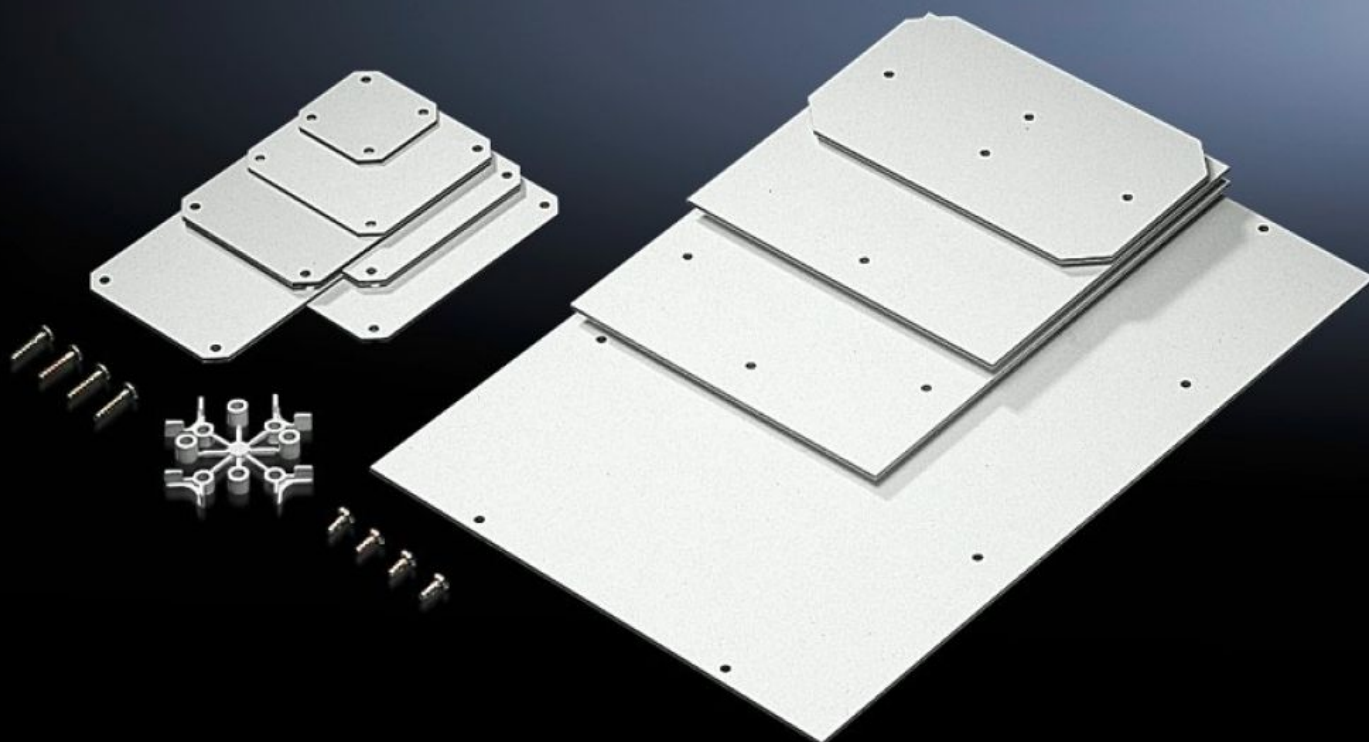

Rittal – The System.

Faster – better – everywhere.

PK 9545.000 Plaque de montage

État: 22.05.2026 (La source: rittal.com/be-fr)

ENCLOSURES

POWER DISTRIBUTION

CLIMATE CONTROL

IT INFRASTRUCTURE

SOFTWARE & SERVICES

FRIEDHELM LOH GROUP

PK 9545.000 - Plaque de montage pour boîtiers PK

Pour un aménagement intérieur personnalisé.

Caractéristiques

Référence	PK 9545.000
Description produit	Pour un aménagement intérieur personnalisé.
Matériau	Stratifié mélaminé de 2,5 mm d'épaisseur
Couleur	RAL 7035
Composition de la livraison	Plaque de montage Vis de fixation auto-taraudeuses
Dimensions de la plaque de montage (L x H)	110 mm x 110 mm
Convient à	Type de coffret: PK Largeur: = 130 mm Hauteur: = 130 mm
Unité d'emballage	10 p.
Poids net	0,54 kg
Numéro du tarif douanier	39269097
ETIM 9	EC000213
ECLASS 8.0	27409216