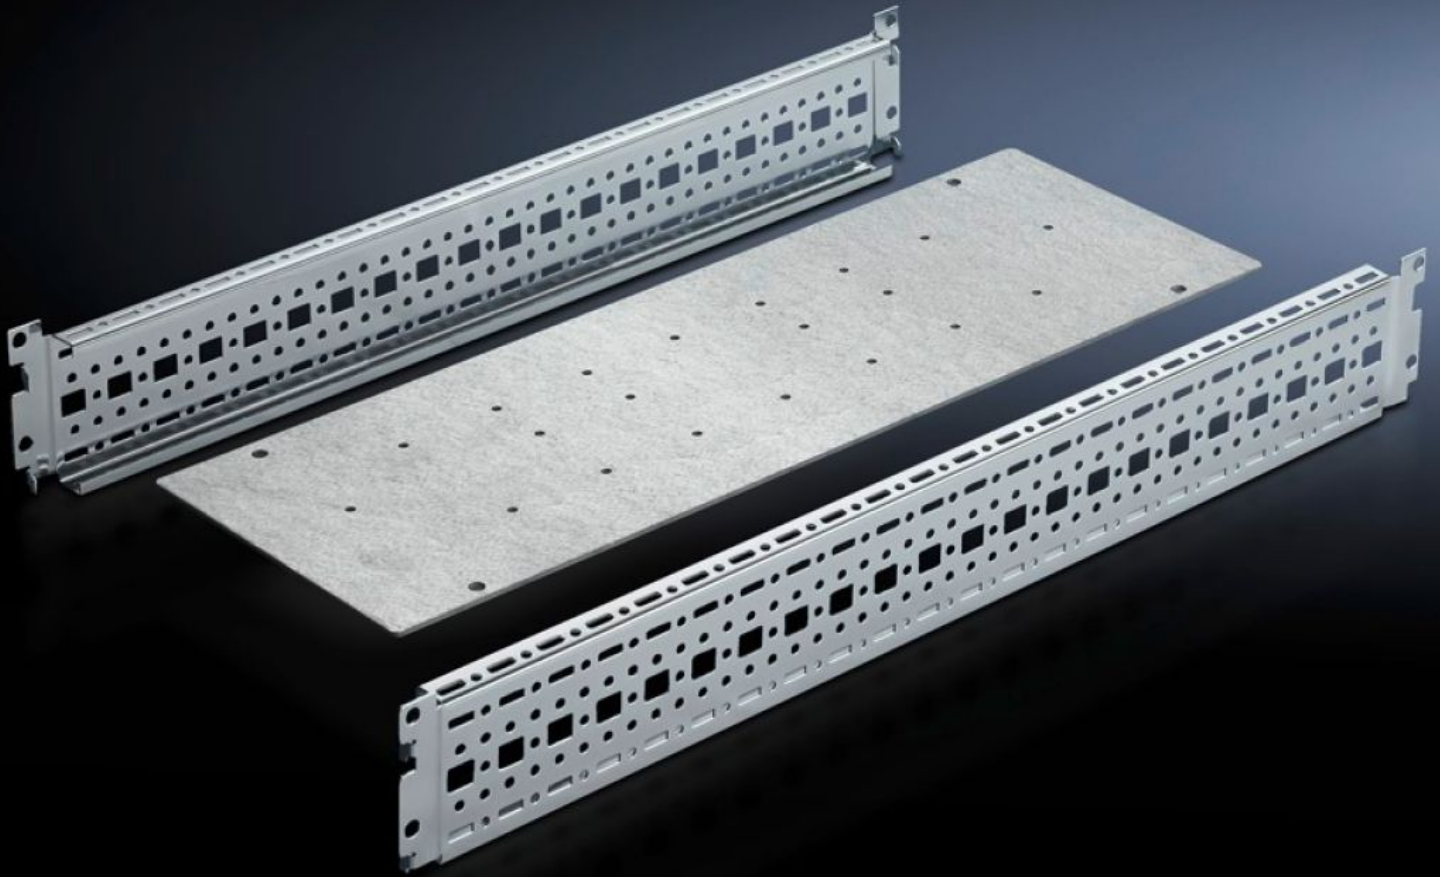

Rittal – The System.

Faster – better – everywhere.

SV 9674.198

Jeu de montage pour kits de couplage

État: 25.06.2026 (La source: rittal.com/be-fr)

ENCLOSURES

POWER DISTRIBUTION

CLIMATE CONTROL

IT INFRASTRUCTURE

SOFTWARE & SERVICES

FRIEDHELM LOH GROUP

SV 9674.198 - Jeu de montage pour kits de couplage pour armoire de jeux de barres ou pour leur passage vers le haut

Pour armoire avec jeux de barres ou jeux de barres verticaux, sert de base d'appui au jeu de barres Maxi-PLS / Flat-PLS vertical.

Caractéristiques

Référence	SV 9674.198
Modèle	pour jeu de barres Maxi-PLS
Description produit	Le jeu de montage sert de base d'appui au jeu de barres Maxi-PLS / Flat-PLS vertical.
Matériau	Tôle d'acier
Finition	Zinguée
Composition de la livraison	Plaque de montage 2 châssis Matériel de fixation inclus
Remarque concernant la référence	Adapté uniquement pour Maxi-PLS.
Convient à	Largeur: = 200 mm Profondeur: = 800 mm
Unité d'emballage	1 p.
Poids net	4,08 kg
Poids brut	4,85 kg
Numéro du tarif douanier	73269098