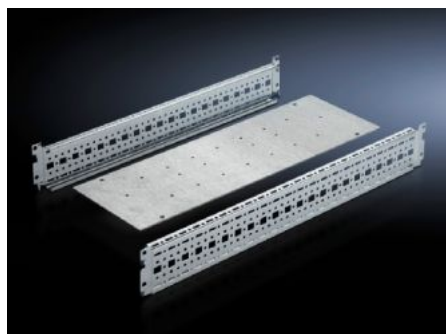

Rittal – The System.

Faster – better – everywhere.

SV 9674.198

Jeu de montage pour kits de couplage

État: 25.06.2026 (La source: rittal.com/be-fr)

ENCLOSURES

POWER DISTRIBUTION

CLIMATE CONTROL

IT INFRASTRUCTURE

SOFTWARE & SERVICES

FRIEDHELM LOH GROUP

SV 9674.198 - Jeu de montage pour kits de couplage pour armoire de jeux de barres ou pour leur passage vers le haut

Pour armoire avec jeux de barres ou jeux de barres verticaux, sert de base d'appui au jeu de barres Maxi-PLS / Flat-PLS vertical.

Caractéristiques

Référence	SV 9674.198
Modèle	pour jeu de barres Maxi-PLS
Description produit	Le jeu de montage sert de base d'appui au jeu de barres Maxi-PLS / Flat-PLS vertical.
Matériau	Tôle d'acier
Finition	Zinguée
Composition de la livraison	Plaque de montage 2 châssis Matériel de fixation inclus
Remarque concernant la référence	Adapté uniquement pour Maxi-PLS.
Convient à	Largeur: = 200 mm Profondeur: = 800 mm
Unité d'emballage	1 p.
Poids net	4,08 kg
Poids brut	4,85 kg
Numéro du tarif douanier	73269098