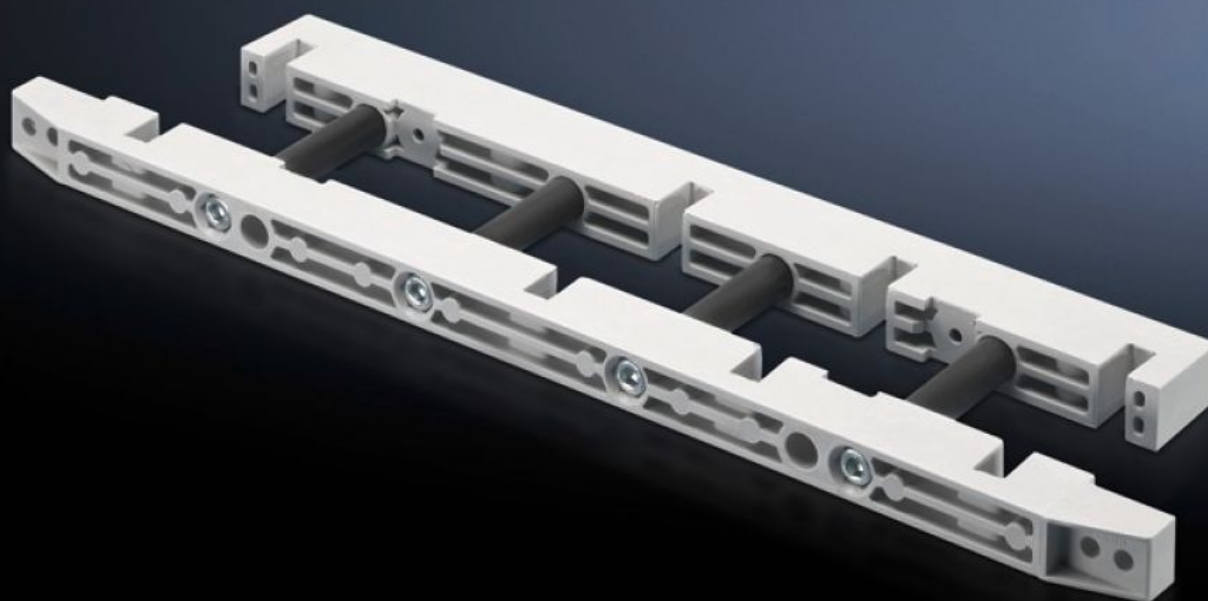

Rittal – The System.

Faster – better – everywhere.

SV 9674.418

Supports de jeux de barres

État: 11.05.2026 (La source: rittal.com/be-fr)

ENCLOSURES

POWER DISTRIBUTION

CLIMATE CONTROL

IT INFRASTRUCTURE

SOFTWARE & SERVICES

FRIEDHELM LOH GROUP

SV 9674.418 - Supports de jeux de barres pour zone de coupe-circuits

Supports de jeux de barres pour les jeux de barres de distribution de la zone de coupe-circuits.

Caractéristiques

Référence	SV 9674.418
Description produit	Supports de jeux de barres pour les jeux de barres de distribution de la zone de coupe-circuits.
Matériau	Polyester thermodurcissable
Composition de la livraison	Équerres de fixation et vis inclus
Convient aux jeux de barres	Barres de cuivre plates
Convient aux jeux de barres	Largeur: 80 Hauteur: 10 mm
Nombre de pôles	3 pôles 4 pôles
Unité d'emballage	1 p.
Poids net	1,219 kg
Poids brut	1,254 kg
Numéro du tarif douanier	85469010
ETIM 9	EC001166
ECLASS 8.0	27400613
Description produit	Support pour barre tri-/tétra. 80x10 mm