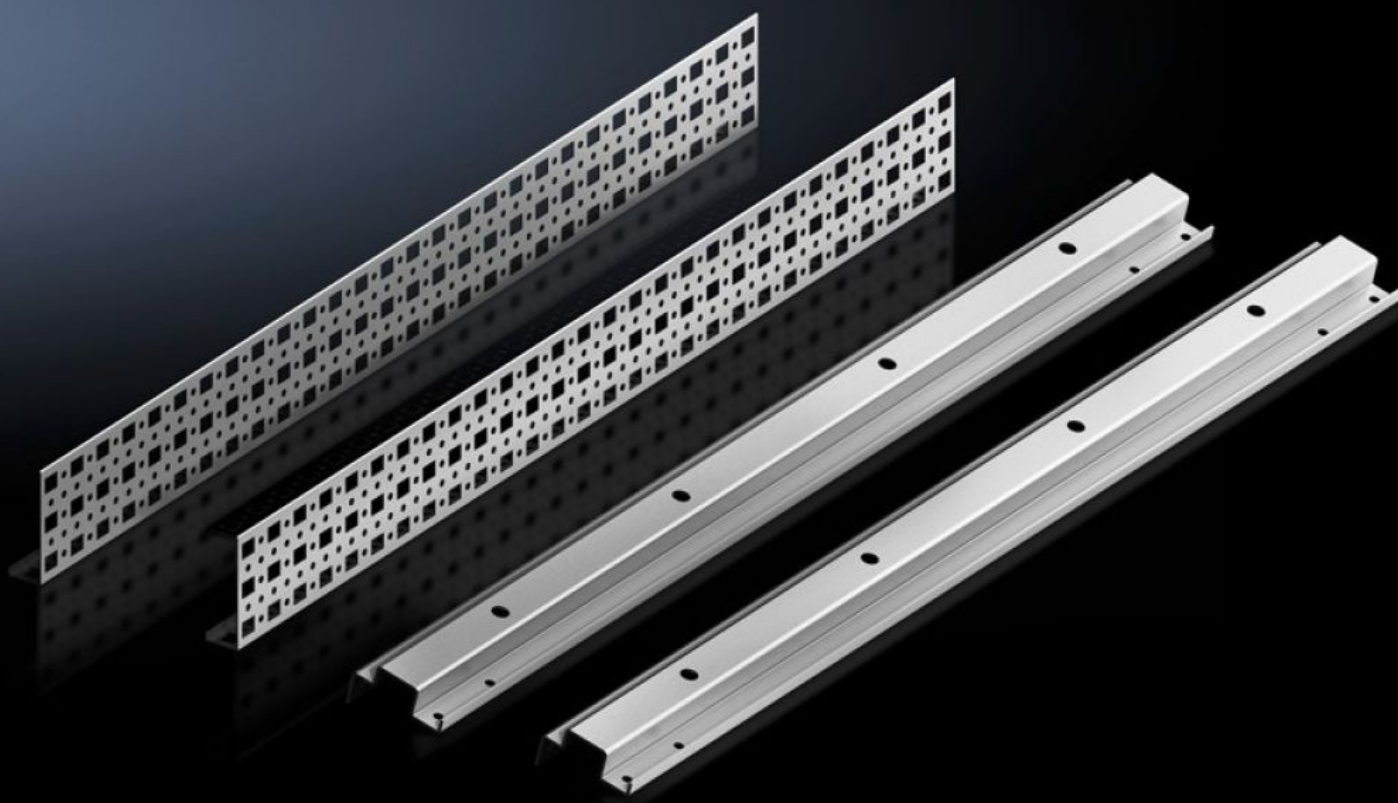

Rittal – The System.

Faster – better – everywhere.

SV 9677.540

Systemes de fixation

État: 08.12.2025 (La source: rittal.com/be-fr)

ENCLOSURES

POWER DISTRIBUTION

CLIMATE CONTROL

IT INFRASTRUCTURE

SOFTWARE & SERVICES

FRIEDHELM LOH GROUP

SV 9677.540 - Systèmes de fixation pour armoires électriques TS / VX SE

Pour la fixation de jeux de barres avec 185 mm d'entraxe dans les armoires électriques TS / SE.

Caractéristiques

Référence	SV 9677.540
Description produit	Pour la fixation de jeux de barres avec 185 mm d'entraxe dans les armoires électriques TS / SE.
Matériau	Tôle d'acier
Finition	Zinguée
Composition de la livraison	2 fixations (à gauche/à droite) 2 rails de montage Matériel de fixation inclus Fixation du système (central)
Consigne de montage	Pour le réglage variable en profondeur du jeu de barres dans l'armoire électrique, il faut utiliser le rail de montage TS 17 x 73 mm (pour niveau de montage extérieur). La sélection s'effectue en fonction de la profondeur de l'armoire.
Unité d'emballage	1 p.
Poids net	5.5
Poids brut	5.78
Numéro du tarif douanier	83024900
EAN	4028177705364
ETIM 9	EC001900
ECLASS 8.0	27400613