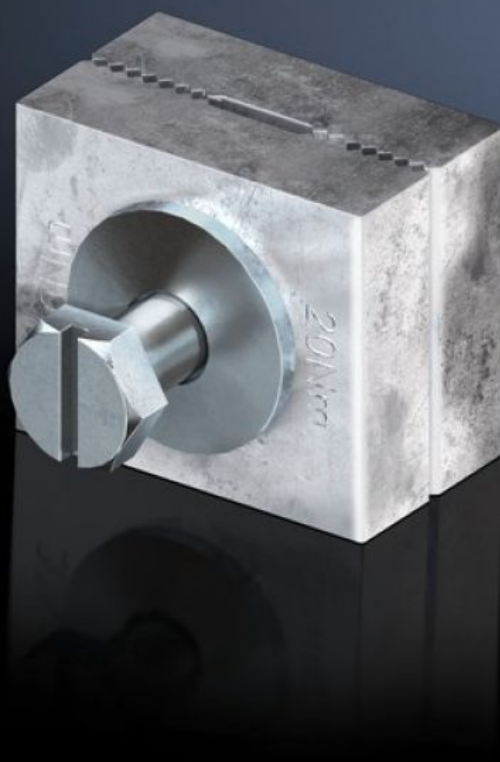

Rittal – The System.

Faster – better – everywhere.

SV 9677.610 Jonctions de barres

État: 06.04.2026 (La source: rittal.com/be-fr)

ENCLOSURES

POWER DISTRIBUTION

CLIMATE CONTROL

IT INFRASTRUCTURE

SOFTWARE & SERVICES

FRIEDHELM LOH GROUP

SV 9677.610 - Jonctions de barres

Dispositifs permettant d'assembler les jeux de barres de 40 x 10 à 120 x 10 mm de section, sans perçage.

Caractéristiques

Référence	SV 9677.610
Description produit	Pour assembler les jeux de barres rectangulaires sans aucun perçage.
Matériau	E-Cu
Finition	Étamée
Pour jeu de barres de dimensions (mm) / quantité requise par barre	40 x 10 / 1 80 x 10 / 2 100 x 10 / 1
Remarque	1 pièce 9677.610 et 1 pièce 9677.620 sont nécessaires lors de l'utilisation d'un jeu de barres 100 x 10 mm
Convient aux jeux de barres	40 x 10 80 x 10 100 x 10
Dimensions	Longueur: 40 mm
Unité d'emballage	1 p.
Poids net	0,44 kg
Poids brut	0,5 kg
Taux de cuivre (kg / pièce)	0,407
Numéro du tarif douanier	74071000
ETIM 9	EC000713
ECLASS 8.0	27400606
Description produit	Jonction pour barres 40-80-100x10-1P.