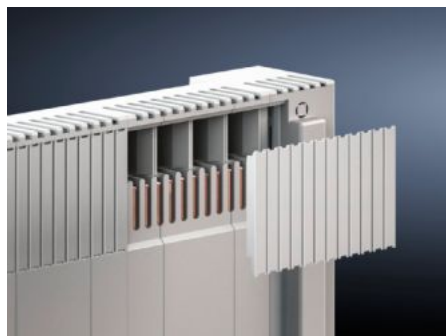

IT INFRASTRUCTURE

SOFTWARE & SERVICES

FRIEDHELM LOH GROUP

SV 9677.650 - Bande de recouvrement pour plastron de protection contre les contacts

Pour le recouvrement avant des contacts libres dans le couvercle de protection.

Caractéristiques

Référence	SV 9677.650
Description produit	Pour le recouvrement avant de fentes de contact libres dans le couvercle de protection.
Matériau	Polyamide Tenue au feu selon la norme UL 94-V0
Couleur	RAL 7035
Pour référence(s)	9677.550 9677.560 9677.570 9677.580
Dimensions	Largeur: 100 mm Hauteur: 67 mm
Unité d'emballage	3 p.
Poids net	0,045 kg
Poids brut	0,056 kg
Numéro du tarif douanier	39191019
ETIM 9	EC000771
ECLASS 8.0	27142413

Caractéristiques

Description produit

SV Bande de recouvrement(185mm) - (3p)