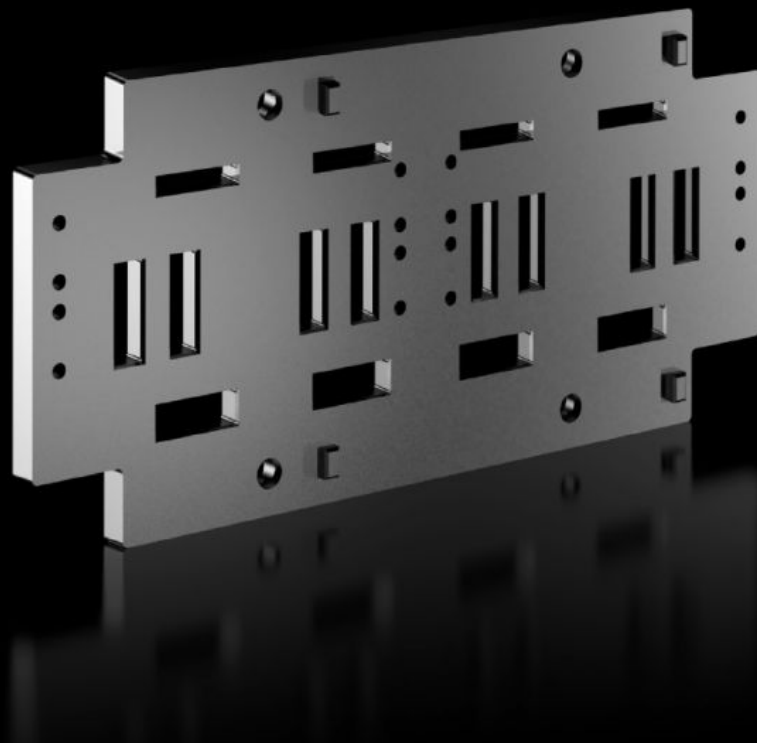

Rittal – The System.

Faster – better – everywhere.

SV 9686.100

Supports de jeux de barres

État: 02.06.2026 (La source: rittal.com/be-fr)

ENCLOSURES

POWER DISTRIBUTION

CLIMATE CONTROL

IT INFRASTRUCTURE

SOFTWARE & SERVICES

FRIEDHELM LOH GROUP

SV 9686.100 - Supports de jeux de barres pour jeux de barres de distribution

Pour le montage des jeux de barres de distribution verticaux. Pour jeu de barres 30 x 5 et 30 x 10 mm.

Caractéristiques

Référence	SV 9686.100
Description produit	Pour le montage des jeux de barres de distribution verticaux (2 x 30 x 10 mm, 3/4 pôles, entraxe 70 mm) ou de jeux de barres (30 x 5/10 mm, 3/4 pôles, entraxe 60 mm) avec composants RiLine dans des compartiments de départ modulaires.
Matériau	Plastique thermodurcissable Tenue au feu selon la norme UL 94
Couleur	Similaire au RAL 9005
Composition de la livraison	Matériel de fixation inclus
Convient aux jeux de barres	30 x 5/10 30 x 10
Entraxe des jeux de barres	60 mm 70 mm
Unité d'emballage	2 p.
Poids net	1,24 kg
Poids brut	1,32 kg
Numéro du tarif douanier	85469010
ETIM 9	EC001166
ECLASS 8.0	27400607
Description produit	SV Support de jeux de barres 4 pôles, 70 mm, pour E-Cu 30x5/10 mm