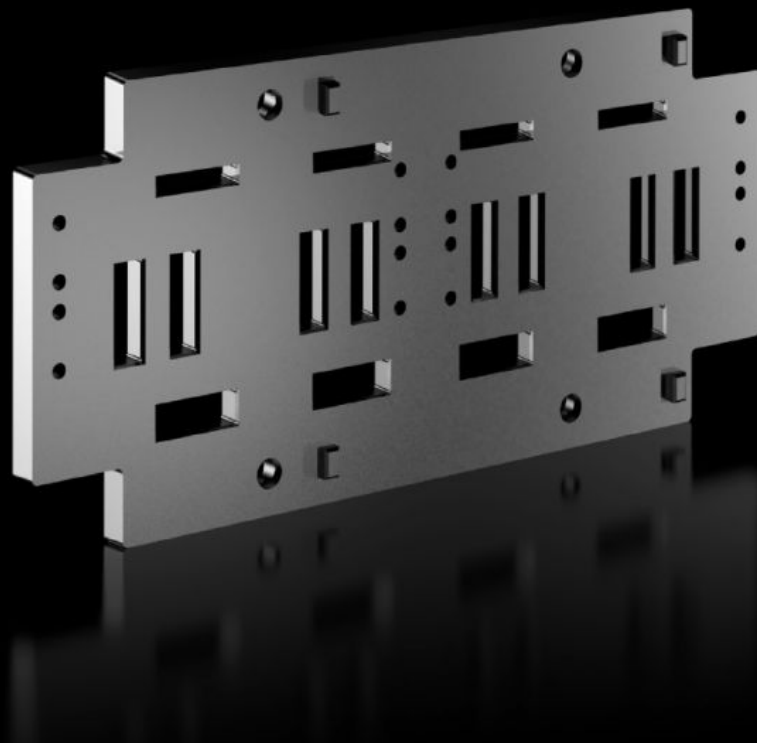

Rittal – The System.

Faster – better – everywhere.

SV 9686.100

Supports de jeux de barres

État: 24.06.2026 (La source: rittal.com/be-fr)

ENCLOSURES

POWER DISTRIBUTION

CLIMATE CONTROL

IT INFRASTRUCTURE

SOFTWARE & SERVICES

FRIEDHELM LOH GROUP

SV 9686.100 - Supports de jeux de barres pour jeux de barres de distribution

Pour le montage des jeux de barres de distribution verticaux. Pour jeu de barres 30 x 5 et 30 x 10 mm.

Caractéristiques

Référence	SV 9686.100
Description produit	Pour le montage des jeux de barres de distribution verticaux (2 x 30 x 10 mm, 3/4 pôles, entraxe 70 mm) ou de jeux de barres (30 x 5/10 mm, 3/4 pôles, entraxe 60 mm) avec composants RiLine dans des compartiments de départ modulaires.
Matériau	Plastique thermodurcissable Tenue au feu selon la norme UL 94
Couleur	Similaire au RAL 9005
Composition de la livraison	Matériel de fixation inclus
Convient aux jeux de barres	30 x 5/10 30 x 10
Entraxe des jeux de barres	60 mm 70 mm
Unité d'emballage	2 p.
Poids net	1,24 kg
Poids brut	1,32 kg
Numéro du tarif douanier	85469010
ETIM 9	EC001166
ECLASS 8.0	27400607
Description produit	SV Support de jeux de barres 4 pôles, 70 mm, pour E-Cu 30x5/10 mm