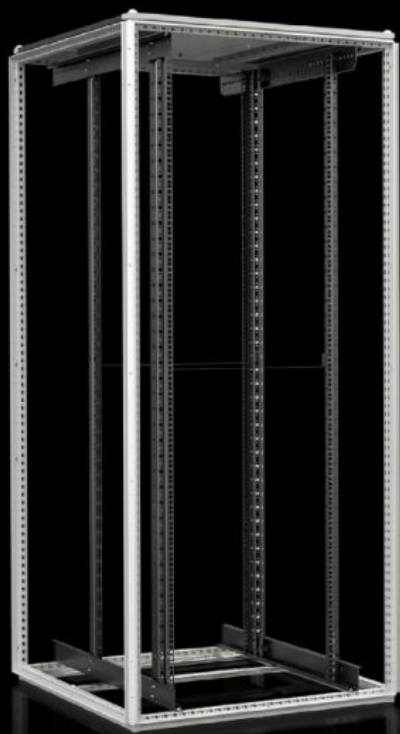

Rittal – The System.

Faster – better – everywhere.

VX 1182.095

VX IT Open

Staat: 21.06.2026 (Bron: rittal.com/be-nl)

ENCLOSURES

POWER DISTRIBUTION

CLIMATE CONTROL

IT INFRASTRUCTURE

SOFTWARE & SERVICES

FRIEDHELM LOH GROUP