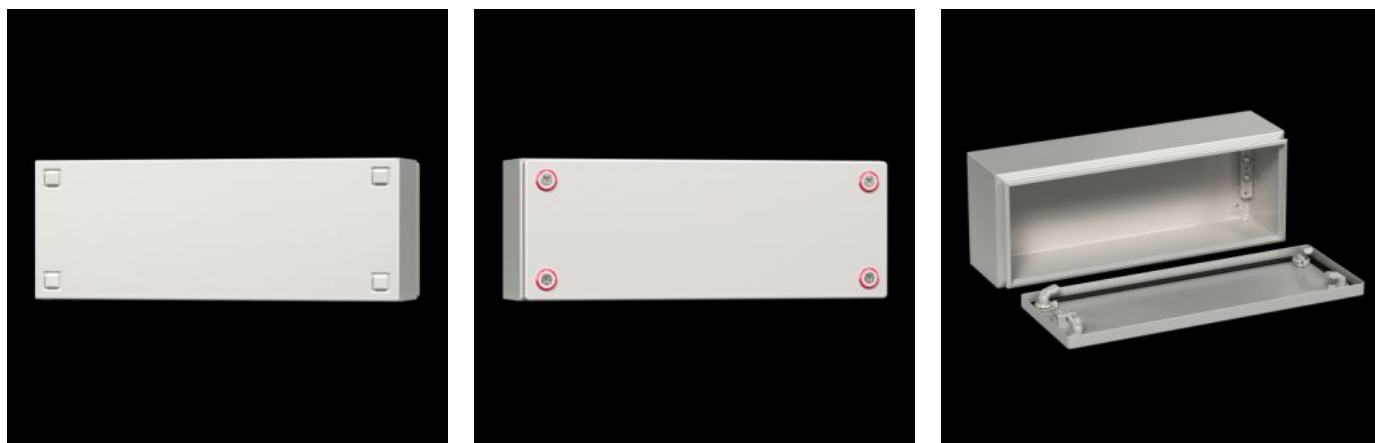

# KX 1502.000 - Klemmenkasten KX, plaatstaal, zonder wartelplaat

De compacte behuizing KX, klemmenkast KX, zonder wartelplaat maakt een flexibele interieuropbouw mogelijk bij een hoge beschermklasse.

## Functies

Bestelnr.	KX 1502.000
Product omschrijving	De compacte behuizing KX, klemmenkast KX, zonder wartelplaat maakt een flexibele interieuropbouw mogelijk bij een hoge beschermklasse.
Materiaal	Kast: plaatstaal Deksel: plaatstaal, rondom ingeschuimde PU-afdichting
Oppervlak	Kast en deksel: dompelgrondlak, aan de buitenzijde poedercoating structuurlak
Kleur	RAL 7035
Levering	Kast met deksel Mini-knevelsluiting
Protection category NEMA	NEMA 1 NEMA 3R NEMA 4 NEMA 12
Beschermklasse IP volgens EN 60529	IP 66

# Functies

Typekeuring volgens UL 50E	Type 1 Type 3R Type 4 Type 12
IK-code	IK08
Afmetingen	Breedte: 200 mm Hoogte: 200 mm Diepte: 120 mm
Materiaaldikte deksel	1,25 mm
Materiaaldikte kast	1,25 mm
Basismateriaal	Plaatstaal
Leveringseenheid	1 st.
Nettogewicht	2,09 kg
Brutogewicht	2,12 kg
PCF/VE (Cradle-to-Gate)	10,9 kg CO2 eq (Cat B)
Opmerking bij PCF-klasse	Categorie B: PCF-waarde (cradle-to-gate) bij benadering berekend op basis van het productgewicht en volgens eigen opgave
Douanetariefnummer	84879059
ETIM 9	EC000261
ETIM 8	EC000261
ECLASS 8.0	27180101
Product omschrijving	KX Klemmenkast, BHD: 200x200x120 mm, plaatstaal, zonder montageplaat, met deksel, zonder wartelplaat