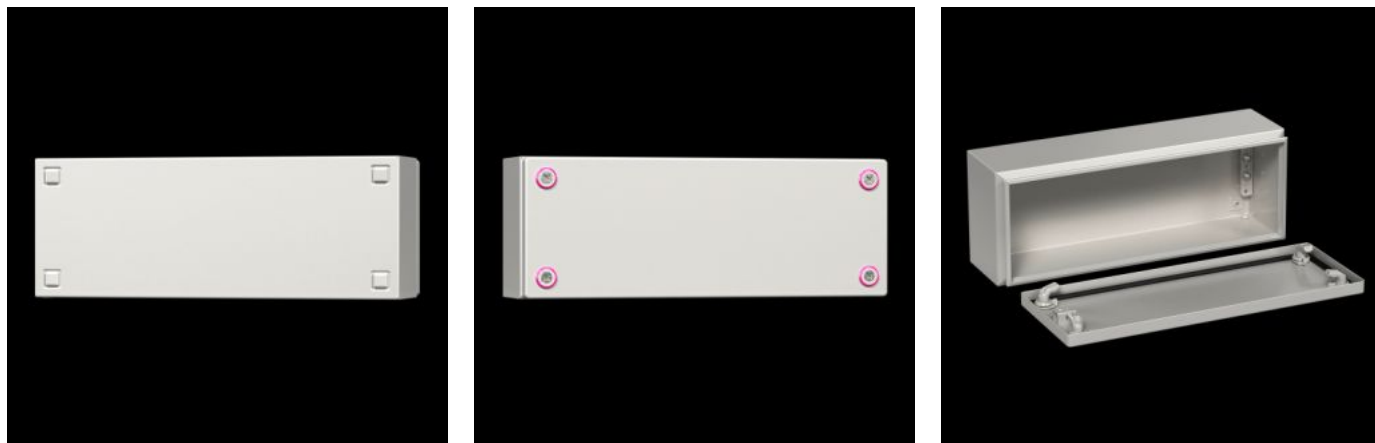

# KX 1502.000 - Klemmenkasten KX, plaatstaal, zonder wartelplaat

De compacte behuizing KX, klemmenkast KX, zonder wartelplaat maakt een flexibele interieuropbouw mogelijk bij een hoge beschermklasse.

## Functies

Bestelnr.	KX 1502.000
Product omschrijving	De compacte behuizing KX, klemmenkast KX, zonder wartelplaat maakt een flexibele interieuropbouw mogelijk bij een hoge beschermklasse.
Materiaal	Kast: plaatstaal Deksel: plaatstaal, rondom ingeschuimde PU-afdichting
Oppervlak	Kast en deksel: dompelgrondlak, aan de buitenzijde poedercoating structuurlak
Kleur	RAL 7035
Levering	Kast met deksel Mini-knevelsluiting
Protection category NEMA	NEMA 1 NEMA 3R NEMA 4 NEMA 12
Beschermklasse IP volgens EN 60529	IP 66

# Funcities

---

Typekeuring volgens UL 50E	Type 1 Type 3R Type 4 Type 12
IK-code	IK08
Afmetingen	Breedte: 200 mm Hoogte: 200 mm Diepte: 120 mm
Materiaaldikte deksel	1,25 mm
Materiaaldikte kast	1,25 mm
Basismateriaal	Plaatstaal
Leveringseenheid	1 st.
Nettogewicht	2.09
Brutogewicht	2.12
PCF per pack (cradle-to-gate)	10,9 kg CO2 eq (Cat B)
Note on PCF category	Category B: PCF value (cradle-to-gate) based on the product weight, approximately calculated and self-declared
Douanetariefnummer	84879090
EAN	4028177816169
E-Number Sweden	E3465182
ETIM 9	EC000261
ETIM 8	EC000261
ECLASS 8.0	27180101