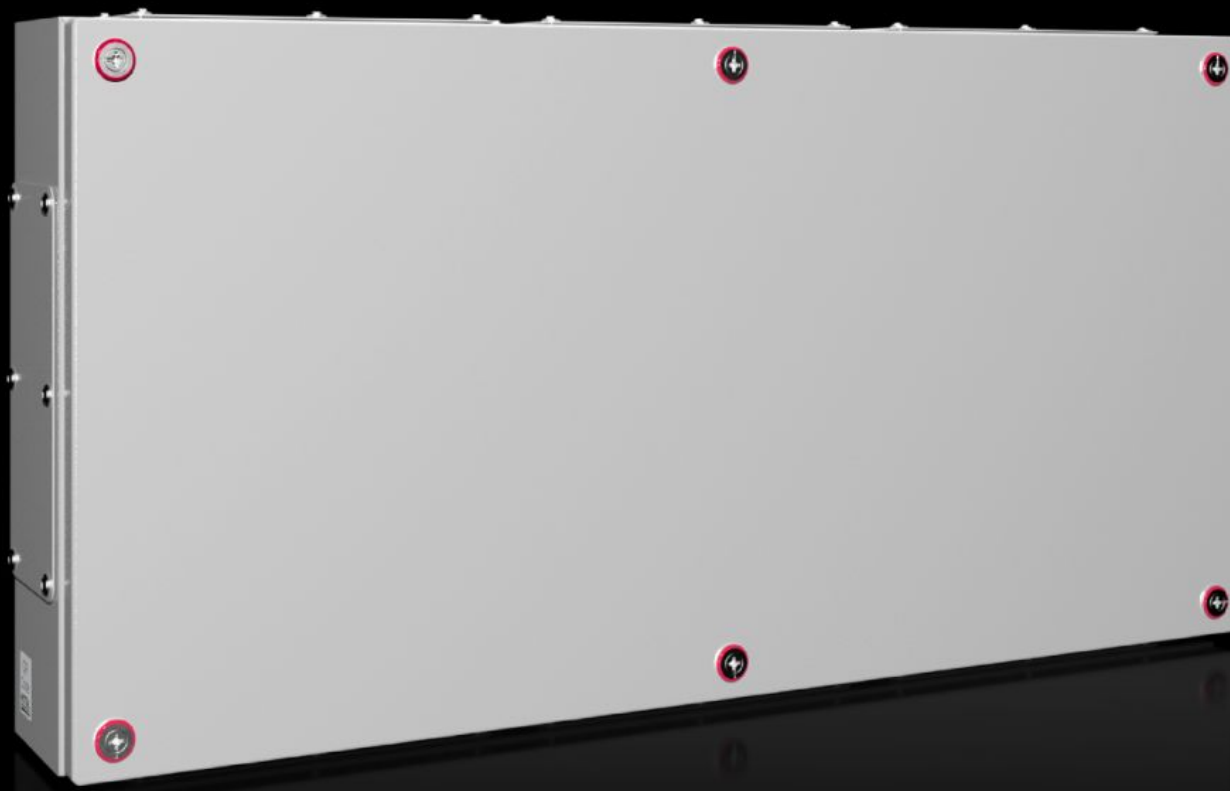

Rittal – The System.

Faster – better – everywhere.

KX 1541.000

Klemmenkasten KX, plaatstaal, met wartelplaat

Staat: 01.06.2026 (Bron: rittal.com/be-nl)

ENCLOSURES

POWER DISTRIBUTION

CLIMATE CONTROL

IT INFRASTRUCTURE

SOFTWARE & SERVICES

FRIEDHELM LOH GROUP

KX 1541.000 - Klemmenkasten KX, plaatstaal, met wartelplaat

De compacte behuizing KX, klemmenkast KX, met wartelplaat maakt een flexibele interieuropbouw en een eenvoudige kabeldoorvoer mogelijk bij een optimale benutting van de beschikbare ruimte.

Funcities

Bestelnr.	KX 1541.000
Materiaal	Kast: plaatstaal Deksel: plaatstaal, rondom ingeschuimde PU-afdichting
Oppervlak	Kast en deksel: dompelgrondlak, aan de buitenzijde poedercoating structuurlak
Kleur	RAL 7035
Levering	Kast met deksel Mini-knevelsluitingen Plaatstalen wartelplaten met afdichtingen en bevestigingsmateriaal
Protection category NEMA	NEMA 1 NEMA 12
Beschermklasse IP volgens EN 60529	IP 55
Typekeuring volgens UL 50E	Type 1 Type 12
IK-code	IK08

Functies

Afmetingen	Breedte: 800 mm Hoogte: 400 mm Diepte: 120 mm
Materiaaldikte deksel	1,25 mm
Materiaaldikte kast	1,25 mm
Wartelplaten	: 1 + 1 : 3 + 3
Basismateriaal	Plaatstaal
Leveringseenheid	1 st.
Nettogewicht	10,541 kg
Brutogewicht	11,65 kg
PCF/VE (Cradle-to-Gate)	54,55 kg CO2 eq (Cat B)
Opmerking bij PCF-klasse	Categorie B: PCF-waarde (cradle-to-gate) bij benadering berekend op basis van het productgewicht en volgens eigen opgave
Douanetariefnummer	84879059
ETIM 9	EC000261
ETIM 8	EC000261
ECLASS 8.0	27180101
Product omschrijving	KX Klemmenkast, BHD: 800x400x120 mm, plaatstaal, zonder montageplaat, met deksel, wartelplaat