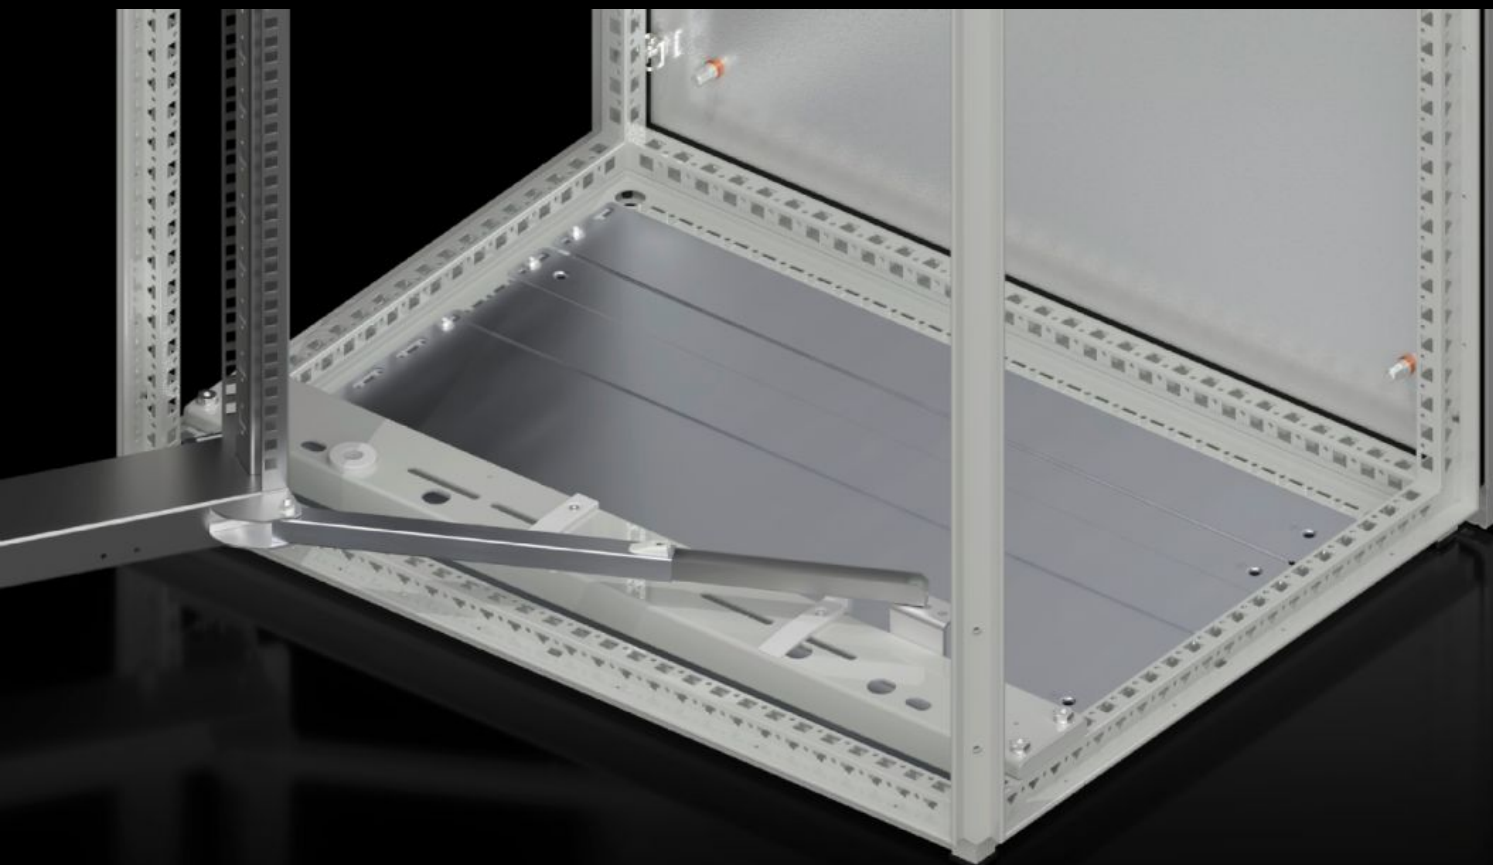

Rittal – The System.

Faster – better – everywhere.

SR 1980.200 Zwenkraamarretering

Staat: 26.05.2026 (Bron: rittal.com/be-nl)

ENCLOSURES

POWER DISTRIBUTION

CLIMATE CONTROL

IT INFRASTRUCTURE

SOFTWARE & SERVICES

FRIEDHELM LOH GROUP