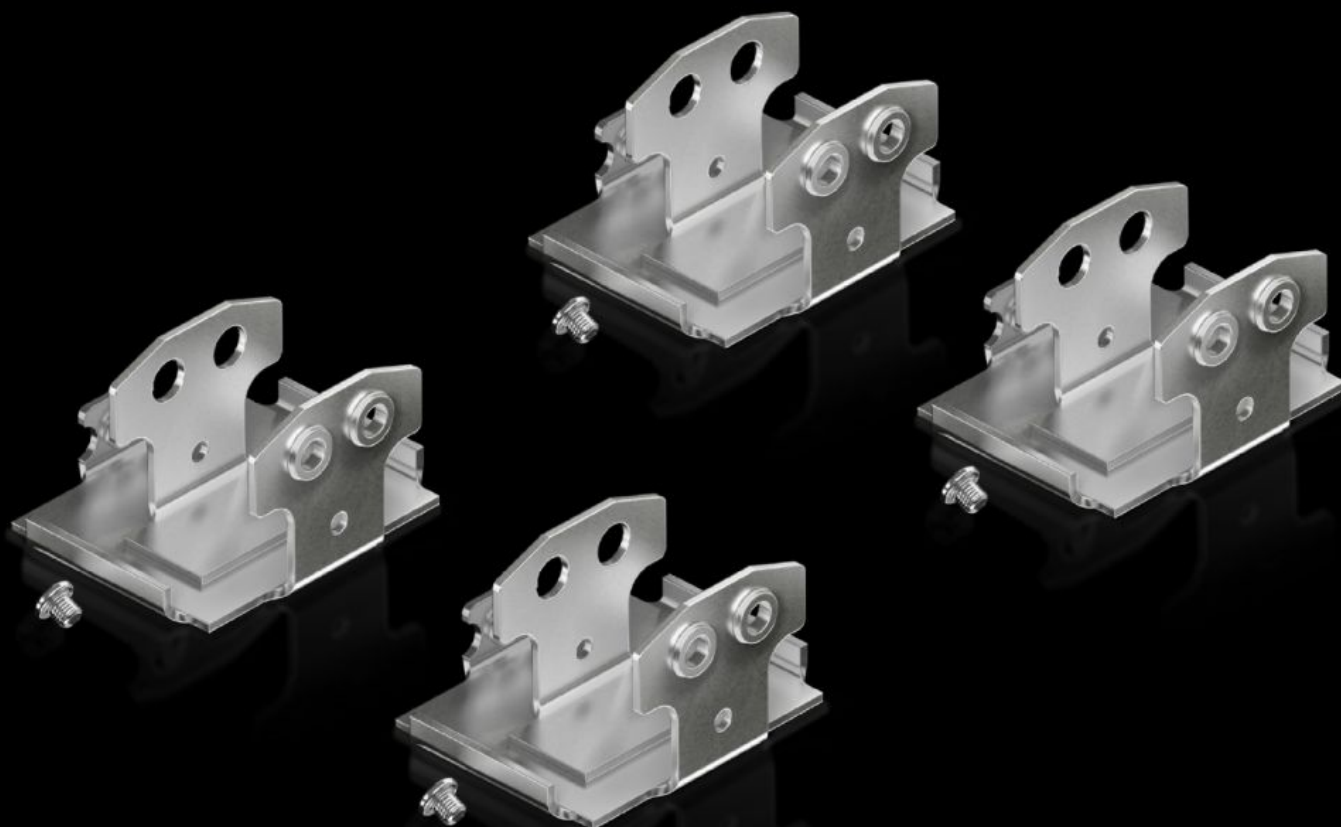

Rittal – The System.

Faster – better – everywhere.

AX 2034.010 Inbouwset AX

Staat: 08.11.2025 (Bron: rittal.com/be-nl)

ENCLOSURES

POWER DISTRIBUTION

CLIMATE CONTROL

IT INFRASTRUCTURE

SOFTWARE & SERVICES

FRIEDHELM LOH GROUP