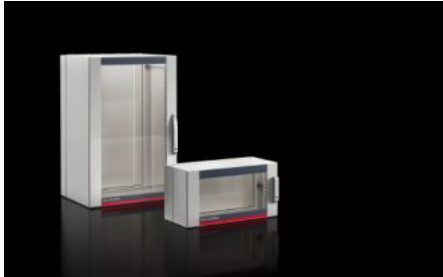

IT INFRASTRUCTURE

SOFTWARE & SERVICES

FRIEDHELM LOH GROUP

AX 2261.550 - Wandbehuizingen AX, 3-delig

Het leveringsconcept van de driedelige AX-wandkast reduceert de complexiteit en verhoogt de flexibiliteit. Dankzij het modulaire systeem AX/VX zijn de kasten/behuizingen voor een groot aantal toepassingen geschikt. De driedelige structuur waarborgt de gemakkelijke toegankelijkheid.

Functies

Bestelnr.	AX 2261.550
Uitvoering	Wandbehuizingen IT
Materiaal	Wand- en zwenkdeel: plaatstaal, 1,5 mm Ruit: éénlaags veiligheidsglas, 3 mm
Oppervlak	Poedercoating
Kleur	Wand- en zwenkdeel: RAL 7035 Zichtdeur: RAL 7035/7015 (leigrijs)
Levering	Wanddeel: wartelplaat gesloten, boven en onder Zwenkdeel met 25 mm-raster in het voorste en achterste profiel en twee 19"-profielen aan de voorzijde, vaste inbouw Designzichtdeur Sluiting middendeel: 3 mm dubbelbaard Sluiting design-zichtdeur: veiligheidssluiting 3524 E Minicomforthandgreep
Hoogte-eenheden	15 HE

Functies

Afmetingen	Breedte: 600 mm Hoogte: 745 mm Diepte: 573 mm
Inbouwdiepte	520 mm
Binnenwerkse afmetingen	Binnenwerkse breedte: 502 mm Binnenwerkse hoogte: 684 mm
Diepte zwenkdeel	416 mm
Diepte van het wanddeel	135 mm
Aantal sluitingen	1
Belastbaarheid van zwenkdeel (statisch)	750 N
Belastbaarheid wanddeel (statisch)	250 N
Basismateriaal	Plaatstaal
Sluiting	Uitvoering sluiting: Minicomforthandgreep Binnenwerk: Veiligheidssluiting, sluiting nr. 3524 E
Beschermklasse IP volgens EN 60529	IP 54 in combinatie met gesloten wartelplaat boven en onder
Leveringseenheid	1 st.
Nettogewicht	40 kg
Brutogewicht	41 kg
Opmerking bij PCF-klasse	Categorie B: PCF-waarde (cradle-to-gate) bij benadering berekend op basis van het productgewicht en volgens eigen opgave
Douanetariefnummer	94032080
ETIM 9	EC002500
ETIM 8	EC002500
ECLASS 8.0	27180101
Product omschrijving	AX-wandbehuizing, 3-delig, BHD: 600x745x573 mm, 15 HE, wanddeel: gesloten wartelplaat aan de boven- en onderzijde, met minicomforthandgreep