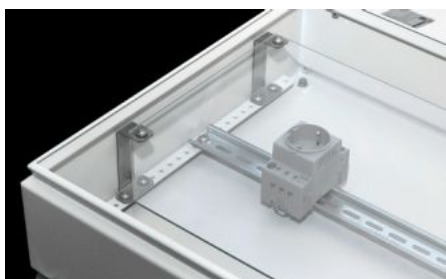

IT INFRASTRUCTURE

SOFTWARE & SERVICES

FRIEDHELM LOH GROUP

KX 2309.010 - KX-afstandsprofiel ter aanrakingsbescherming

Beugel voor de montage van aanrakingsbeveiligingen in klemmenkasten KX met een diepte van 120 mm. Voorkomt onbevoegde of onbedoelde toegang tot stroomvoerende componenten in de kast.

Functies

Bestelnr.	KX 2309.010
Materiaal	Plaatstaal
Oppervlak	Verzinkt
Levering	Incl. bevestigingsmateriaal
Geschikt voor behuizingstype	Klemmenkasten KX
Leveringseenheid	4 st.
Nettogewicht	0,16 kg
Douanetariefnummer	79070000
ETIM 9	EC002625
ETIM 8	EC002625
ECLASS 8.0	27371390
Product omschrijving	KX Afstandsprofiel, voor bescherming tegen aanraking, voor KX-behuizingen D: 120 mm