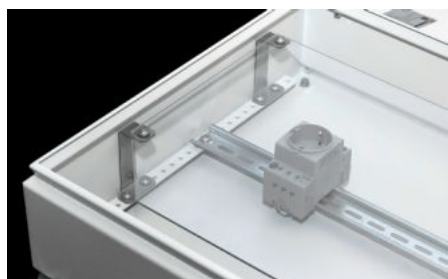

SOFTWARE & SERVICES

FRIEDHELM LOH GROUP

KX 2309.010 - KX-afstandsprofiel ter aanrakingsbescherming

Beugel voor de montage van aanrakingsbeveiligingen in klemmenkasten KX met een diepte van 120 mm. Voorkomt onbevoegde of onbedoelde toegang tot stroomvoerende componenten in de kast.

Functies

Bestelnr.	KX 2309.010
Materiaal	Plaatstaal
Oppervlak	Verzinkt
Levering	Incl. bevestigingsmateriaal
Geschikt voor behuizingstype	Klemmenkasten KX
Leveringseenheid	4 st.
Nettogewicht	0,16 kg
Douanetariefnummer	79070000
ETIM 9	EC002625
ETIM 8	EC002625
ECLASS 8.0	27371390
Product omschrijving	KX Afstandsprofiel, voor bescherming tegen aanraking, voor KX-behuizingen D: 120 mm