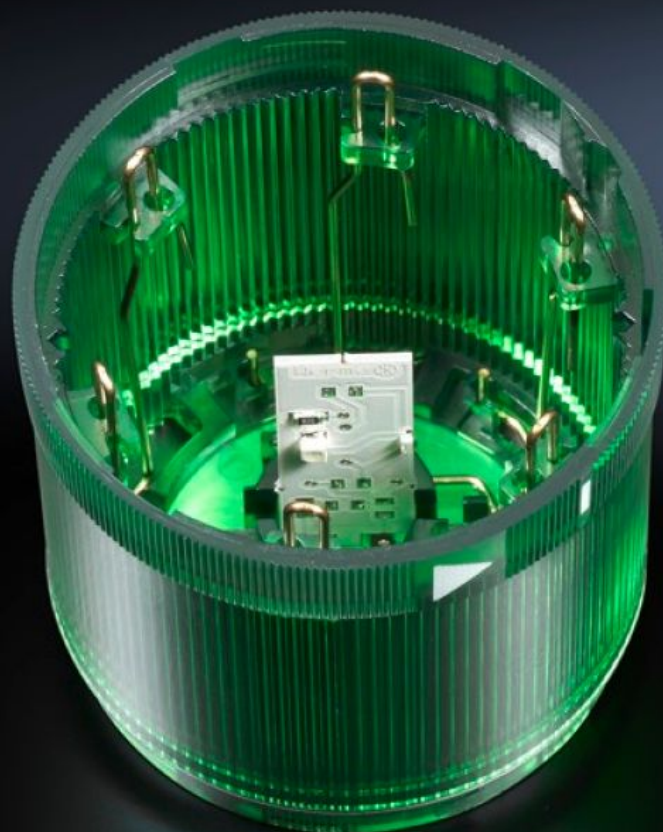

**Rittal – The System.**

Faster – better – everywhere.

**SG 2372.010**

**LED continu oplichtend element**

Staat: 11.04.2026 (Bron: [rittal.com/be-nl](http://rittal.com/be-nl))

ENCLOSURES

POWER DISTRIBUTION

CLIMATE CONTROL

# SG 2372.010 - LED continu oplichtend element voor signaalzuilen, modulair

Met 360° signaalstraling door geoptimaliseerde primatechniek, aantal mogelijke treden = 5 elementen, bij gelijke spanning.

## Functies

Bestelnr.	SG 2372.010
Uitvoering	LED continu oplichtend element
Product omschrijving	Met 360°-signalering door de geoptimaliseerde primatechniek. Aantal mogelijke treden = 5 elementen, bij gelijke spanning.
Voordelen	Eenvoudige montage en aansluiting dankzij de bajonetsluiting. Configuratie van max. vijf elementen, met dezelfde spanning. Elementen in verschillende kleuren en spanningen staan ter beschikking.
Mogelijkheden	Aansluit-, optische en akoestische elementen, evenals gloeilampen en een coderingsbord, maken een modulaire opbouw mogelijk
Materiaal	Behuizing van polyamide Kap: transparant polycarbonaat
Kleur	Groen
Diameter	70 mm
Nominale stootspanningsvastheid fase naar fase	2500 V AC
Nominale isolatiespanning	250 V AC
Nominale stroom max.	25 mA
Afmetingen	Hoogte: 56 mm
Beschermklasse IP volgens EN 60 529	IP 54, wanneer afsluitdeksel of akoestisch element aan de bovenzijde wordt gemonteerd
Nominale spanning	24 V (AC/DC)
Leveringseenheid	1 st.

# Functies

---

Nettogewicht	0,08 kg
Brutogewicht	0,088 kg
Douanetariefnummer	85311095
ETIM 9	EC000232
ETIM 8	EC000232
ECLASS 8.0	27371220
Product omschrijving	SZ Optisch element voor signaalzuil, groen, continue oplichtend element, 24V AC/DC, 25 mA, behuizing polyamide, kap transparant polycarbonaat