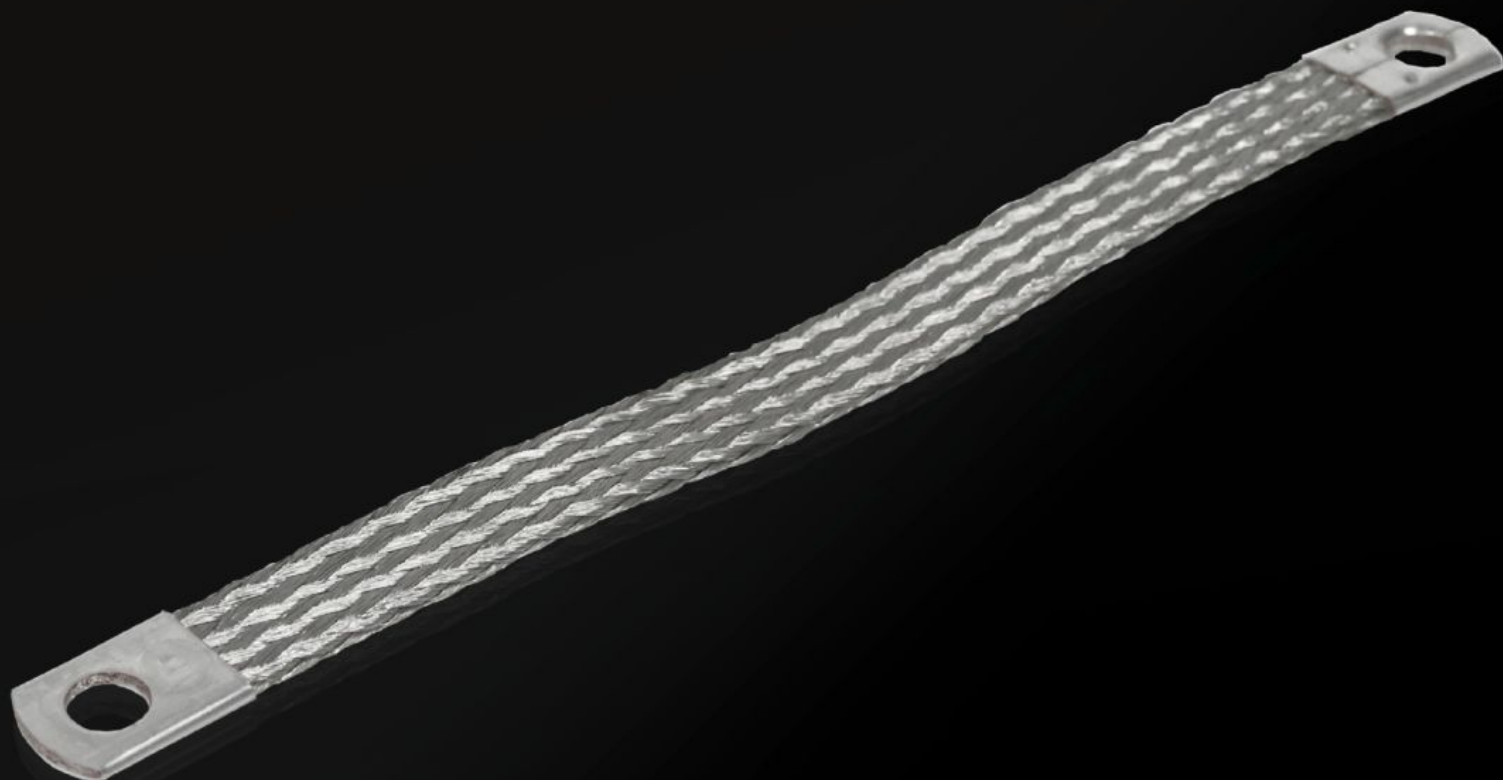

Rittal – The System.

Faster – better – everywhere.

SZ 2412.216

Vlakke aardlitzen

Staat: 28.05.2026 (Bron: rittal.com/be-nl)

ENCLOSURES

POWER DISTRIBUTION

CLIMATE CONTROL

IT INFRASTRUCTURE

SOFTWARE & SERVICES

FRIEDHELM LOH GROUP