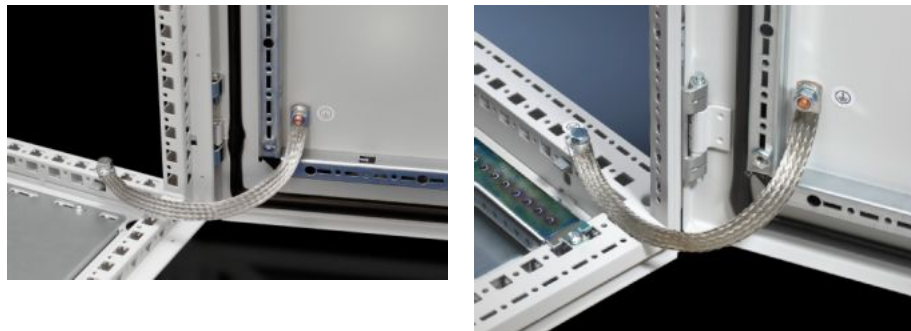

# SZ 2412.225 - Vlakke aardlitzen

Van vertind koper, in verschillende lengten en doorsneden met opgeperste contacthulzen, gaan het skin-effect tegen, flexibele aansluitmogelijkheden.

## Funcities

Bestelnr.	SZ 2412.225
Product omschrijving	Van vertind koper, in verschillende lengten en doorsneden met opgeperste contacthulzen. Vlakke aardlitzen gaan het Skin-effect tegen en bieden tegelijkertijd zeer flexibele aansluitmogelijkheden.
Doorsnede	25 mm <sup>2</sup>
Aansluiting	M8 – M8
Opmerking	Neem a.u.b. de informatie in de montagehandleiding of aardlitzenbrochure van het betreffende kast- of behuizingssysteem in acht.
Afmetingen	Lengte: 200 mm
Leveringseenheid	10 st.
Nettogewicht	0,45 kg
Brutogewicht	0,562 kg
Douanetariefnummer	74198010
ETIM 9	EC000839
ETIM 8	EC000839
ECLASS 8.0	27062302
Product omschrijving	SZ vlakke aardlitzen tbv EMC, M8x25 mm, L=200 mm, vertind koper