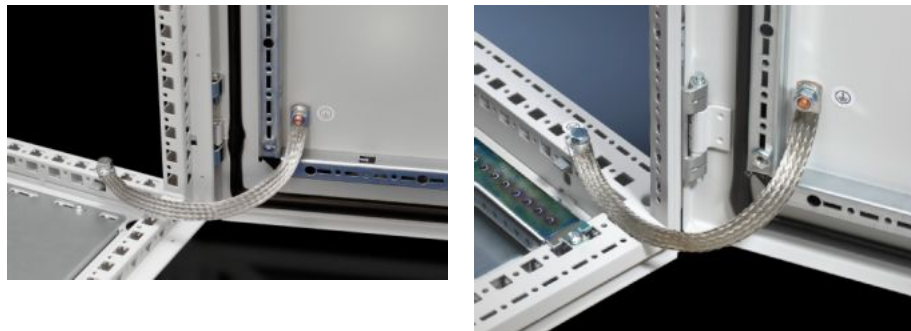

SZ 2412.225 - Vlakke aardlitzen

Van vertind koper, in verschillende lengten en doorsneden met opgeperste contacthulzen, gaan het skin-effect tegen, flexibele aansluitmogelijkheden.

Funcities

Bestelnr.	SZ 2412.225
Product omschrijving	Van vertind koper, in verschillende lengten en doorsneden met opgeperste contacthulzen. Vlakke aardlitzen gaan het Skin-effect tegen en bieden tegelijkertijd zeer flexibele aansluitmogelijkheden.
Doorsnede	25 mm²
Aansluiting	M8 – M8
Opmerking	Neem a.u.b. de informatie in de montagehandleiding of aardlitzenbrochure van het betreffende kast- of behuizingssysteem in acht.
Afmetingen	Lengte: 200 mm
Leveringseenheid	10 st.
Nettogewicht	0,45 kg
Brutogewicht	0,562 kg
Douanetariefnummer	74198010
ETIM 9	EC000839
ETIM 8	EC000839
ECLASS 8.0	27062302
Product omschrijving	SZ vlakke aardlitzen tbv EMC, M8x25 mm, L=200 mm, vertind koper