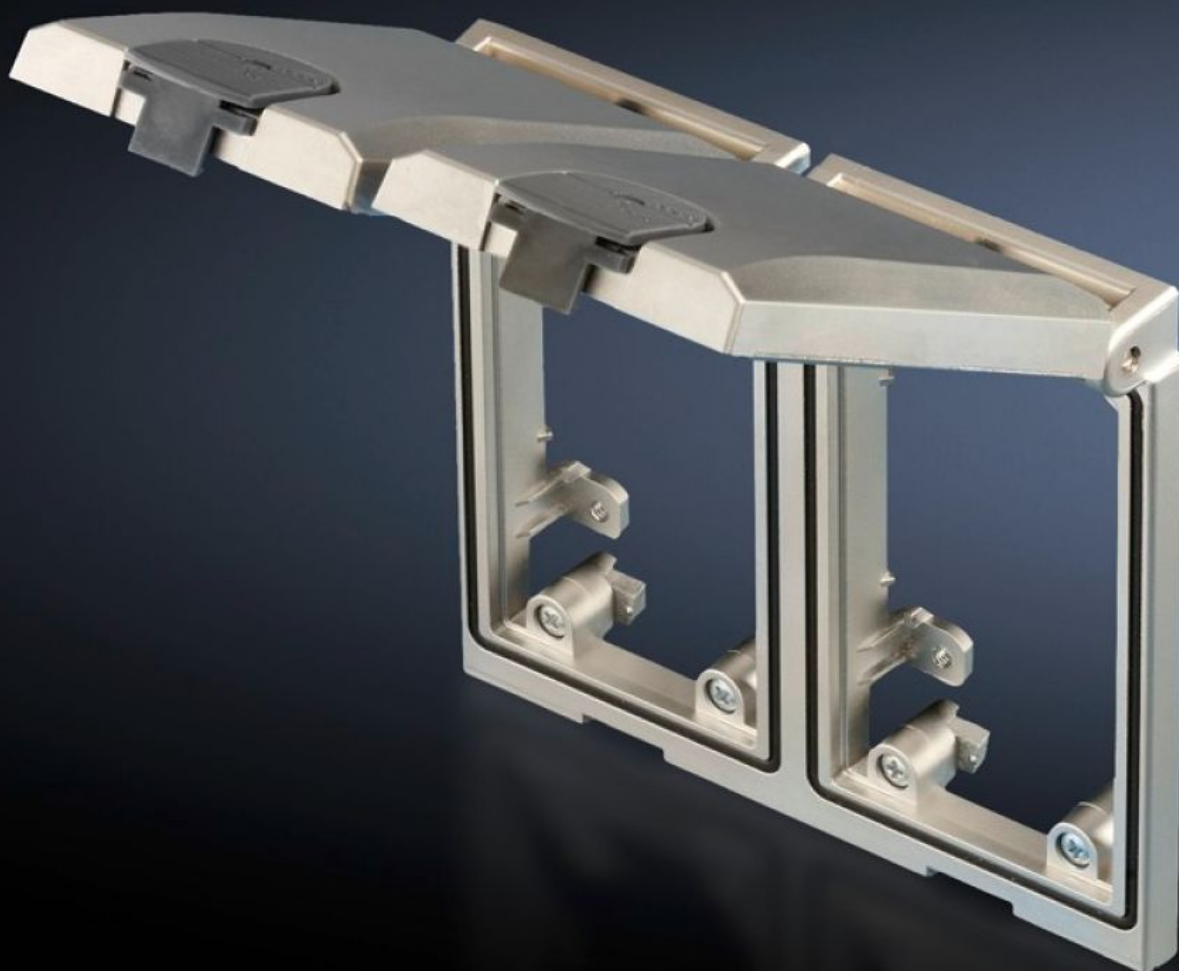

Rittal – The System.

Faster – better – everywhere.

SZ 2482.330

**Inbouwframe, interfacedeksel
modulair**

Staat: 22.05.2026 (Bron: rittal.com/be-nl)

ENCLOSURES

POWER DISTRIBUTION

CLIMATE CONTROL

IT INFRASTRUCTURE

SOFTWARE & SERVICES

FRIEDHELM LOH GROUP