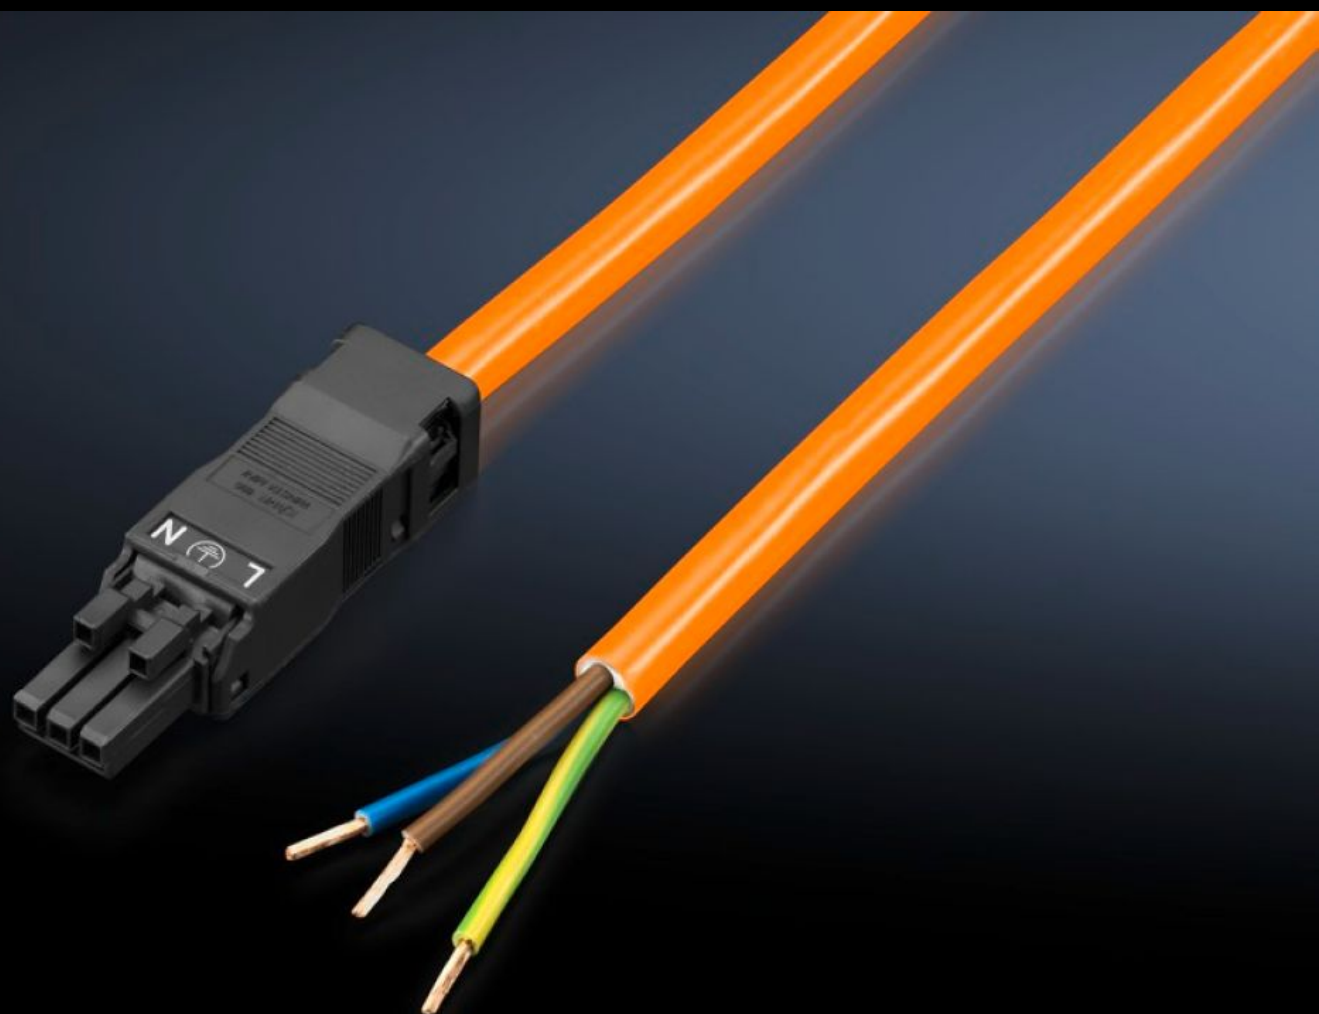

Rittal – The System.

Faster – better – everywhere.

SZ 2500.400 Aansluitkabel

Staat: 30.04.2026 (Bron: rittal.com/be-nl)

ENCLOSURES

POWER DISTRIBUTION

CLIMATE CONTROL

IT INFRASTRUCTURE

SOFTWARE & SERVICES

FRIEDHELM LOH GROUP

SZ 2500.400 - Aansluitkabel

Voor een tijdbesparende en eenvoudige aansluiting van de systeemverlichting LED.

Functies

Bestelnr.	SZ 2500.400
Uitvoering	Voeding, 3-polig (met contraconnector, zonder aansluitconnector)
Product omschrijving	Voor een tijdbesparende en eenvoudige aansluiting van de systeemverlichting LED.
Kleur	Oranje
Doorsnede	1,5 mm ²
Lengte	3.000 mm
Afmetingen	Lengte: 3.000 mm
Nominale spanning	100 V - 240 V, 1~, 50 Hz/60 Hz
Leveringseenheid	5 st.
Nettogewicht	1,5 kg
Brutogewicht	1,56 kg
Douanetariefnummer	85444290
ETIM 9	EC001576
ETIM 8	EC001576
ECLASS 8.0	27060402
Product omschrijving	SZ Aansluitkabel (oranje) voor systeemverlichting LED, 3-polig, 100-240 V, L=3000 mm