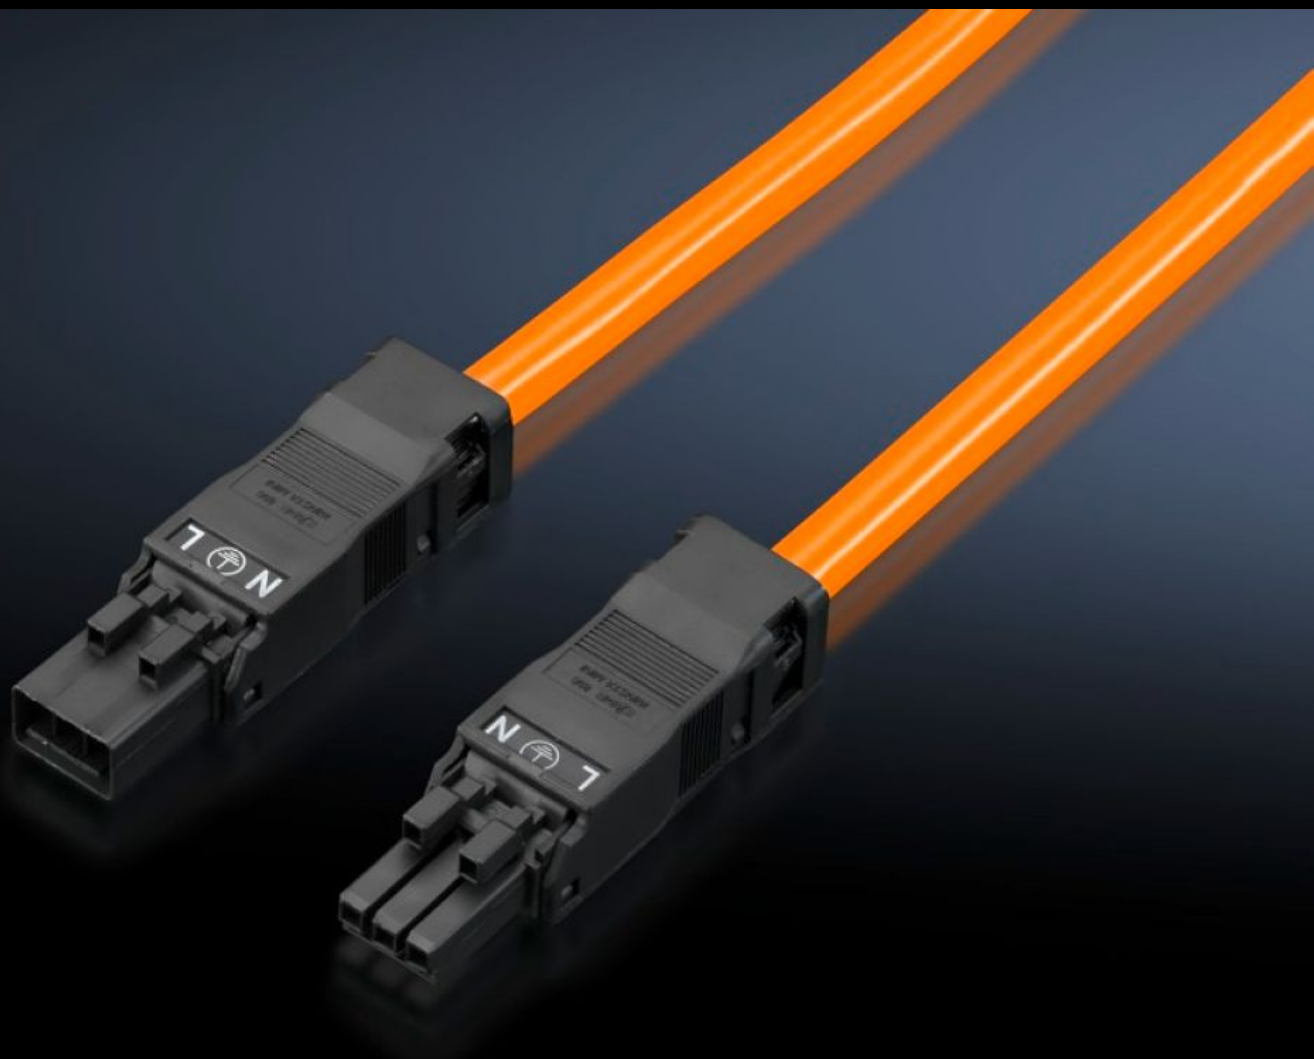

Rittal – The System.

Faster – better – everywhere.

SZ 2500.435 Aansluitkabel

Staat: 03.05.2026 (Bron: rittal.com/be-nl)

ENCLOSURES

POWER DISTRIBUTION

CLIMATE CONTROL

IT INFRASTRUCTURE

SOFTWARE & SERVICES

FRIEDHELM LOH GROUP