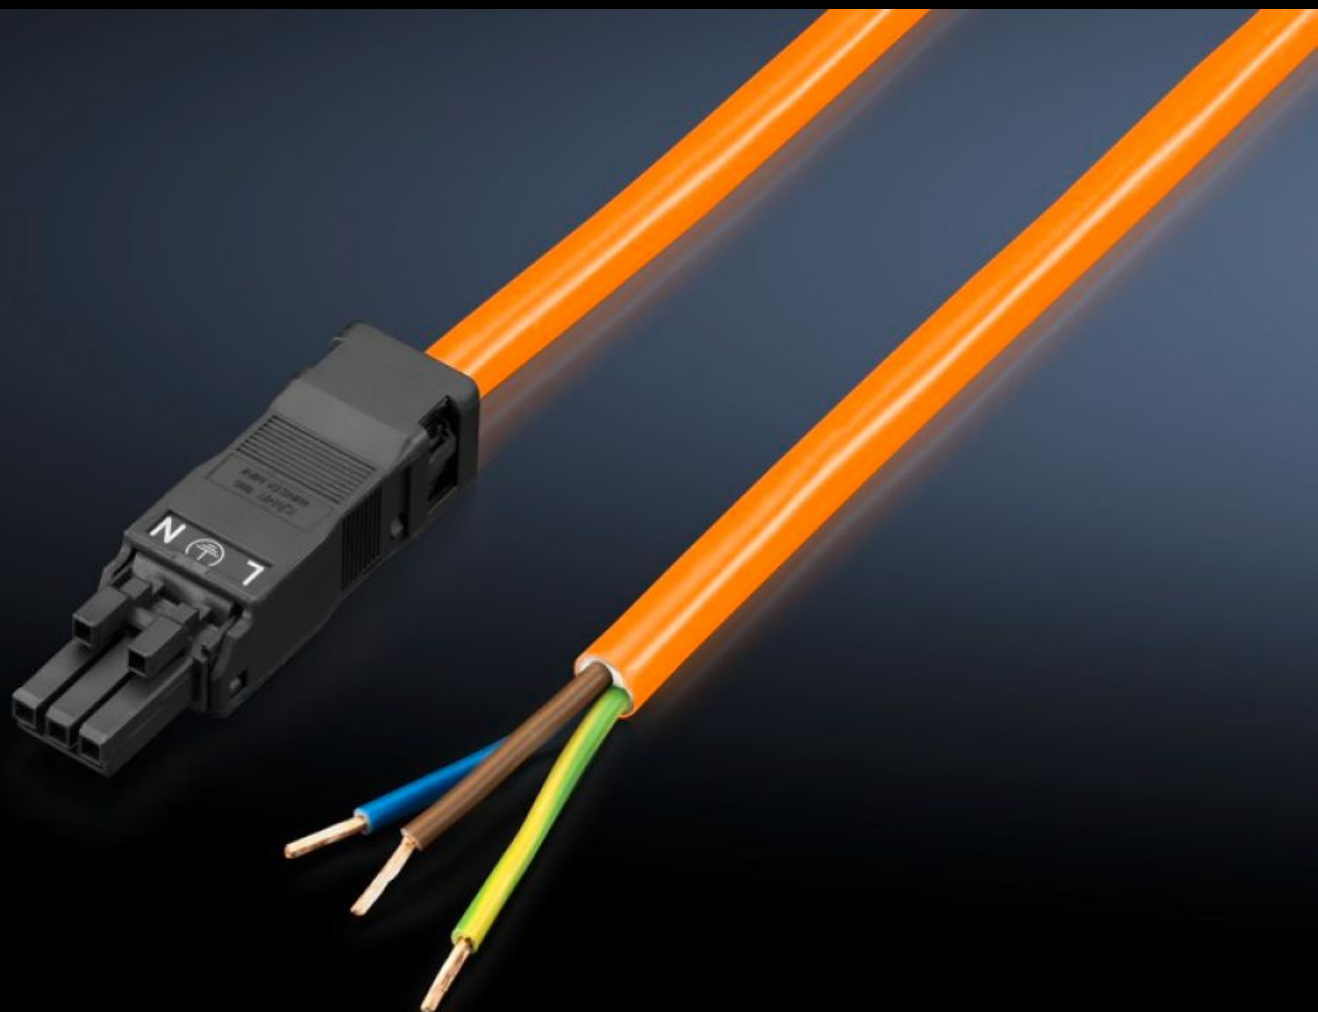

Rittal – The System.

Faster – better – everywhere.

SZ 2500.500 Aansluitkabel

Staat: 25.07.2025 (Bron: rittal.com/be-nl)

ENCLOSURES

POWER DISTRIBUTION

CLIMATE CONTROL

IT INFRASTRUCTURE

SOFTWARE & SERVICES

FRIEDHELM LOH GROUP