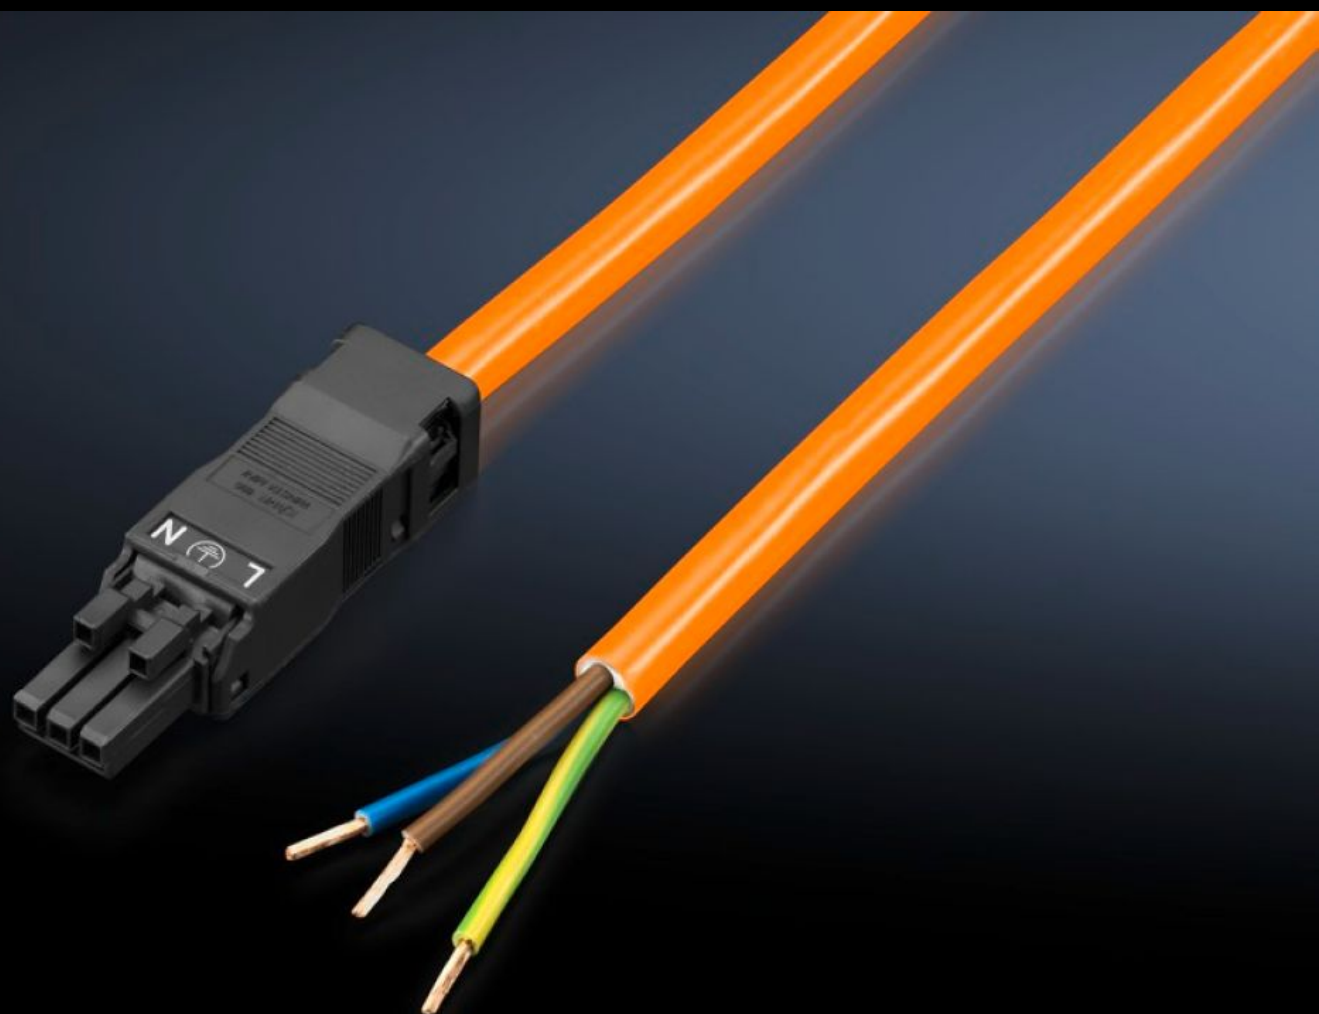

Rittal – The System.

Faster – better – everywhere.

SZ 2500.500 Aansluitkabel

Staat: 04.04.2026 (Bron: rittal.com/be-nl)

ENCLOSURES

POWER DISTRIBUTION

CLIMATE CONTROL

IT INFRASTRUCTURE

SOFTWARE & SERVICES

FRIEDHELM LOH GROUP

SZ 2500.500 - Aansluitkabel

Voor een tijdbesparende en eenvoudige aansluiting van de systeemverlichting LED.

Functies

Bestelnr.	SZ 2500.500
Uitvoering	Voeding, 3-polig (met contraconnector, zonder aansluitconnector)
Product omschrijving	Voor een tijdbesparende en eenvoudige aansluiting van de systeemverlichting LED.
Kleur	Oranje
Lengte	3.000 mm
AWG	AWG 16
Normen	Netaansluitkabels: AVL2 Netaansluitconnector: ECBT2
Afmetingen	Lengte: 3.000 mm
Nominale spanning	100 V - 240 V, 1~, 50 Hz/60 Hz
Leveringseenheid	1 st.
Nettogewicht	0,345 kg
Brutogewicht	0,359 kg
Douanetariefnummer	85444290
ETIM 9	EC001576
ETIM 8	EC001576
ECLASS 8.0	27060402
Product omschrijving	SZ Voedingsk. UL 100-240V L=3000 oranje