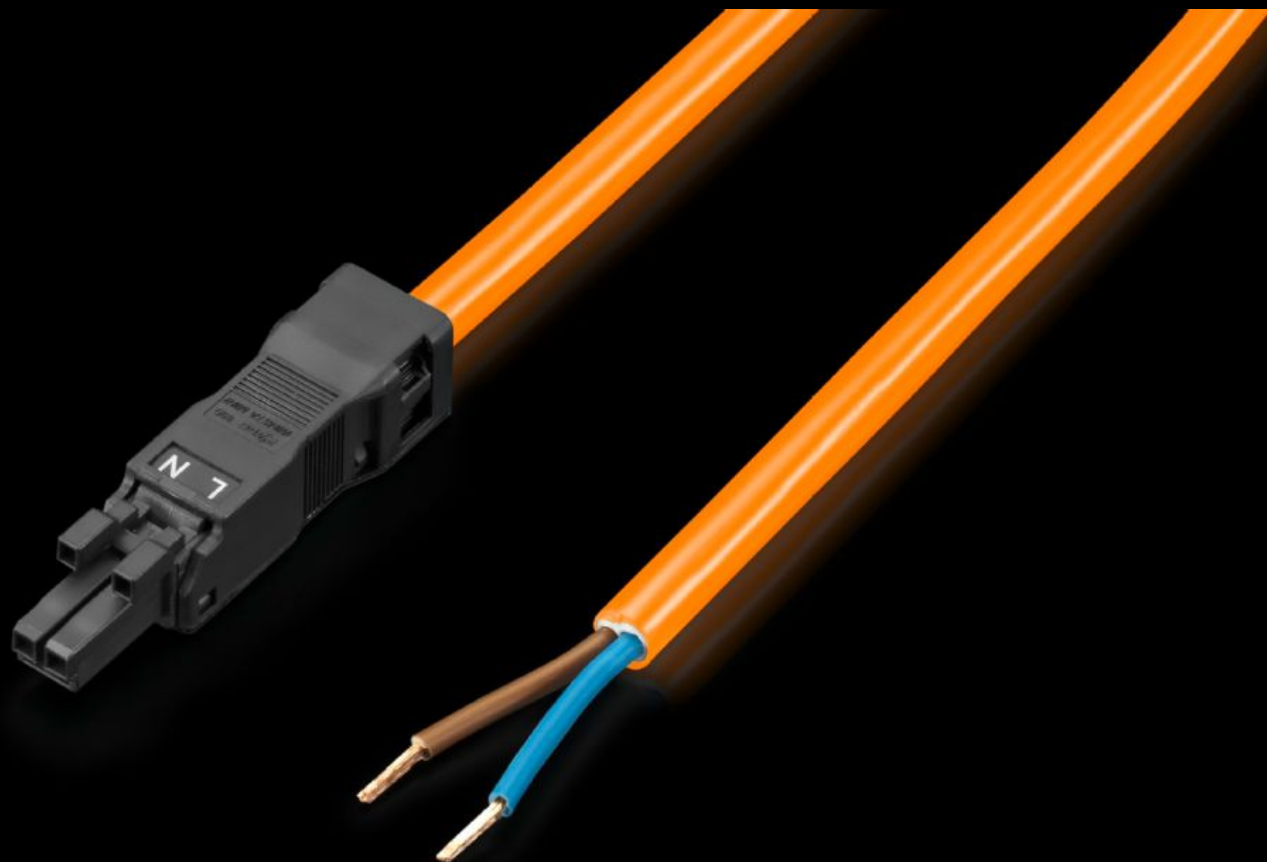

Rittal – The System.

Faster – better – everywhere.

SZ 2500.520 Aansluitkabel

Staat: 01.06.2026 (Bron: rittal.com/be-nl)

ENCLOSURES

POWER DISTRIBUTION

CLIMATE CONTROL

IT INFRASTRUCTURE

SOFTWARE & SERVICES

FRIEDHELM LOH GROUP