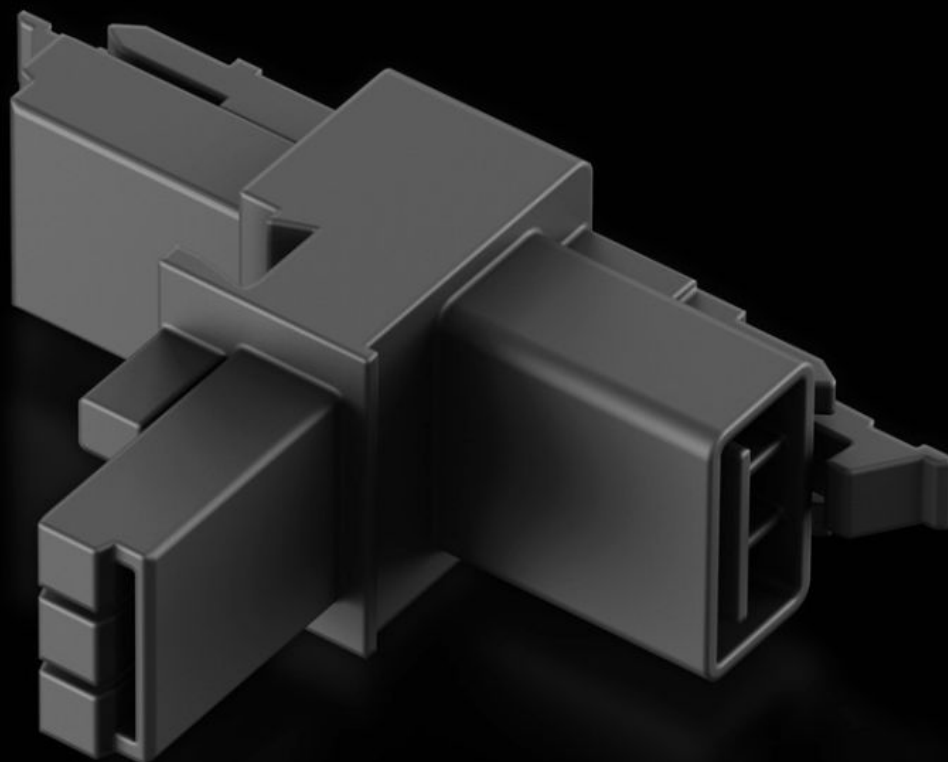

**Rittal – The System.**

Faster – better – everywhere.

**SZ 2500.680**

**T-verdeler met twee  
contraconnectoren en één  
aansluitconnector**

Staat: 06.05.2026 (Bron: [rittal.com/be-nl](http://rittal.com/be-nl))

# SZ 2500.680 - T-verdeler met twee contraconnectoren en één aansluitconnector

Voor het aanrakingsveilig en betrouwbaar tot stand brengen van aftakkingen bij het aansluiten van de systeemverlichting LED en wandcontactdoosboxen.

## Functies

Bestelnr.	SZ 2500.680
Product omschrijving	Voor het aanrakingsveilig en betrouwbaar tot stand brengen van aftakkingen bij het aansluiten van de systeemverlichting LED en wandcontactdoosboxen.
Leveringseenheid	5 st.
Nettogewicht	0,05 kg
Brutogewicht	0,08 kg
Douanetariefnummer	85369095
ETIM 9	EC002625
ETIM 8	EC002625
ECLASS 8.0	27189234
Product omschrijving	SZ T-aftakking voor LED syst.verlichting/contactdozen