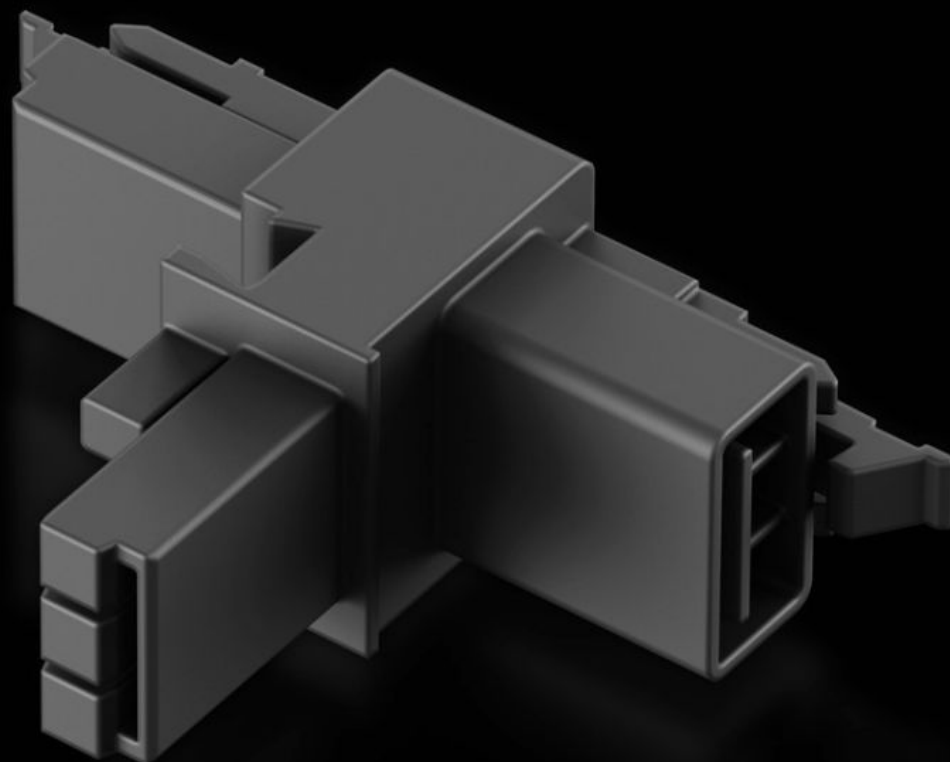

Rittal – The System.

Faster – better – everywhere.

SZ 2500.680

**T-verdeler met twee
contraconnectoren en één
aansluitconnector**

Staat: 02.06.2026 (Bron: rittal.com/be-nl)

ENCLOSURES

POWER DISTRIBUTION

CLIMATE CONTROL

IT INFRASTRUCTURE

SOFTWARE & SERVICES

FRIEDHELM LOH GROUP

SZ 2500.680 - T-verdeler met twee contraconnectoren en één aansluitconnector

Voor het aanrakingsveilig en betrouwbaar tot stand brengen van aftakkingen bij het aansluiten van de systeemverlichting LED en wandcontactdoosboxen.

Functies

Bestelnr.	SZ 2500.680
Product omschrijving	Voor het aanrakingsveilig en betrouwbaar tot stand brengen van aftakkingen bij het aansluiten van de systeemverlichting LED en wandcontactdoosboxen.
Leveringseenheid	5 st.
Nettogewicht	0,05 kg
Brutogewicht	0,08 kg
Douanetariefnummer	85369095
ETIM 9	EC002625
ETIM 8	EC002625
ECLASS 8.0	27189234
Product omschrijving	SZ T-aftakking voor LED syst.verlichting/contactdozen