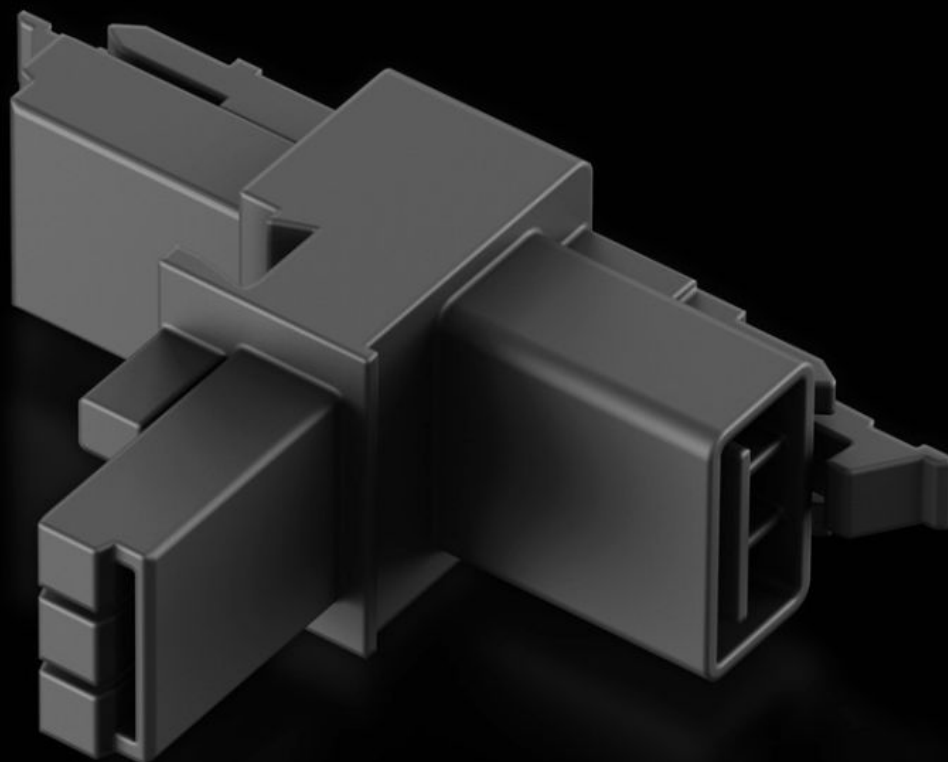

**Rittal – The System.**

Faster – better – everywhere.

**SZ 2500.680**

**T-verdeler met twee  
contraconnectoren en één  
aansluitconnector**

Staat: 23.06.2026 (Bron: [rittal.com/be-nl](http://rittal.com/be-nl))

# SZ 2500.680 - T-verdeler met twee contraconnectoren en één aansluitconnector

Voor het aanrakingsveilig en betrouwbaar tot stand brengen van aftakkingen bij het aansluiten van de systeemverlichting LED en wandcontactdoosboxen.

## Functies

|                      |  |
|----------------------|--|
| Bestelnr.            | SZ 2500.680  |
| Product omschrijving | Voor het aanrakingsveilig en betrouwbaar tot stand brengen van aftakkingen bij het aansluiten van de systeemverlichting LED en wandcontactdoosboxen. |
| Leveringseenheid     | 5 st.  |
| Nettogewicht         | 0,05 kg  |
| Brutogewicht         | 0,08 kg  |
| Douanetariefnummer   | 85369095   |
| ETIM 9               | EC002625   |
| ETIM 8               | EC002625   |
| ECLASS 8.0           | 27189234   |
| Product omschrijving | SZ T-aftakking voor LED syst.verlichting/contactdozen  |