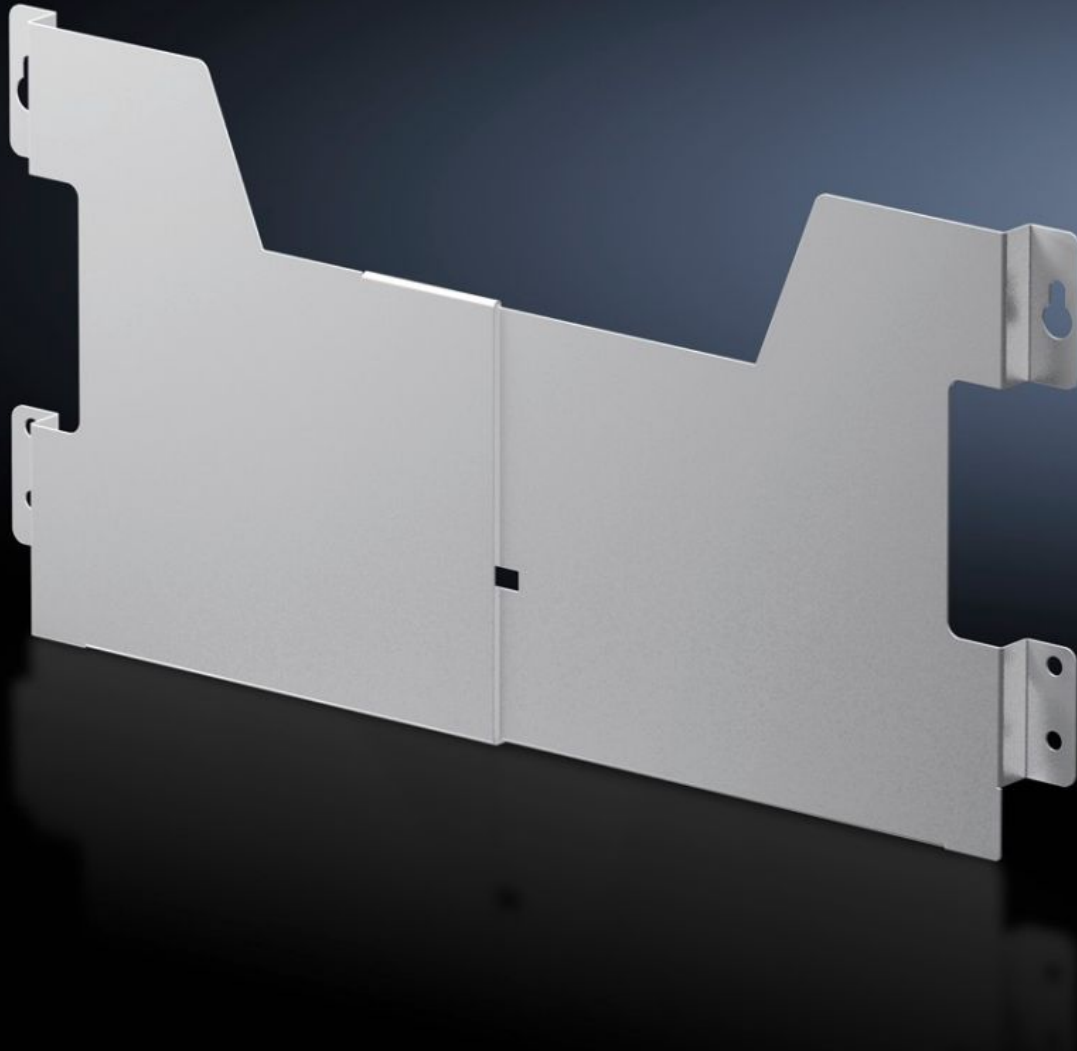

Rittal – The System.

Faster – better – everywhere.

AX 2515.300

Tekeninghouder van plaatstaal

Staat: 04.05.2025 (Bron: rittal.com/be-nl)

ENCLOSURES

POWER DISTRIBUTION

CLIMATE CONTROL

IT INFRASTRUCTURE

SOFTWARE & SERVICES

FRIEDHELM LOH GROUP