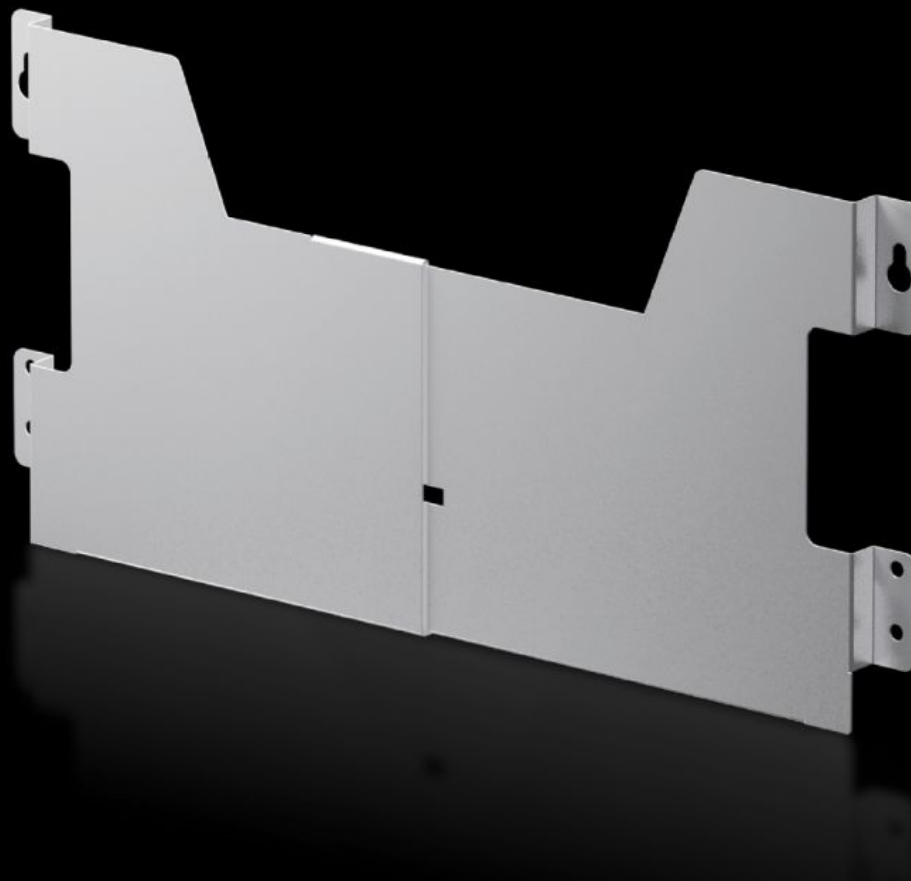

Rittal – The System.

Faster – better – everywhere.

AX 2515.400

Tekeninghouder van plaatstaal

Staat: 27.06.2025 (Bron: rittal.com/be-nl)

ENCLOSURES

POWER DISTRIBUTION

CLIMATE CONTROL

IT INFRASTRUCTURE

SOFTWARE & SERVICES

FRIEDHELM LOH GROUP