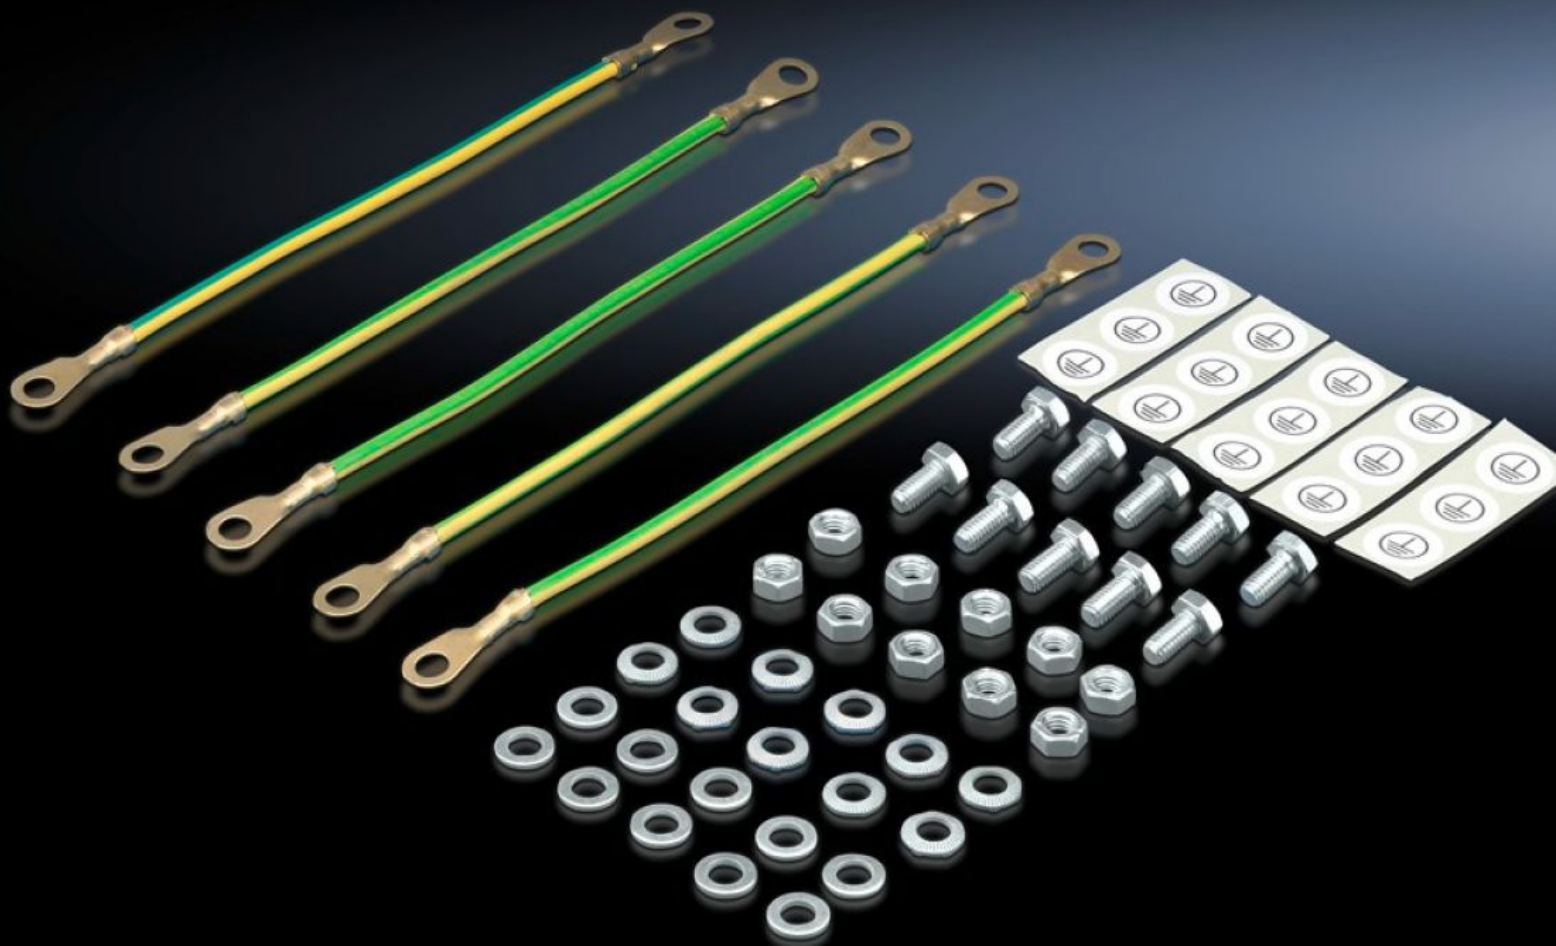

Rittal – The System.

Faster – better – everywhere.

KL 2570.100 Aardingsset

Staat: 22.05.2026 (Bron: rittal.com/be-nl)

ENCLOSURES

POWER DISTRIBUTION

CLIMATE CONTROL

IT INFRASTRUCTURE

SOFTWARE & SERVICES

FRIEDHELM LOH GROUP