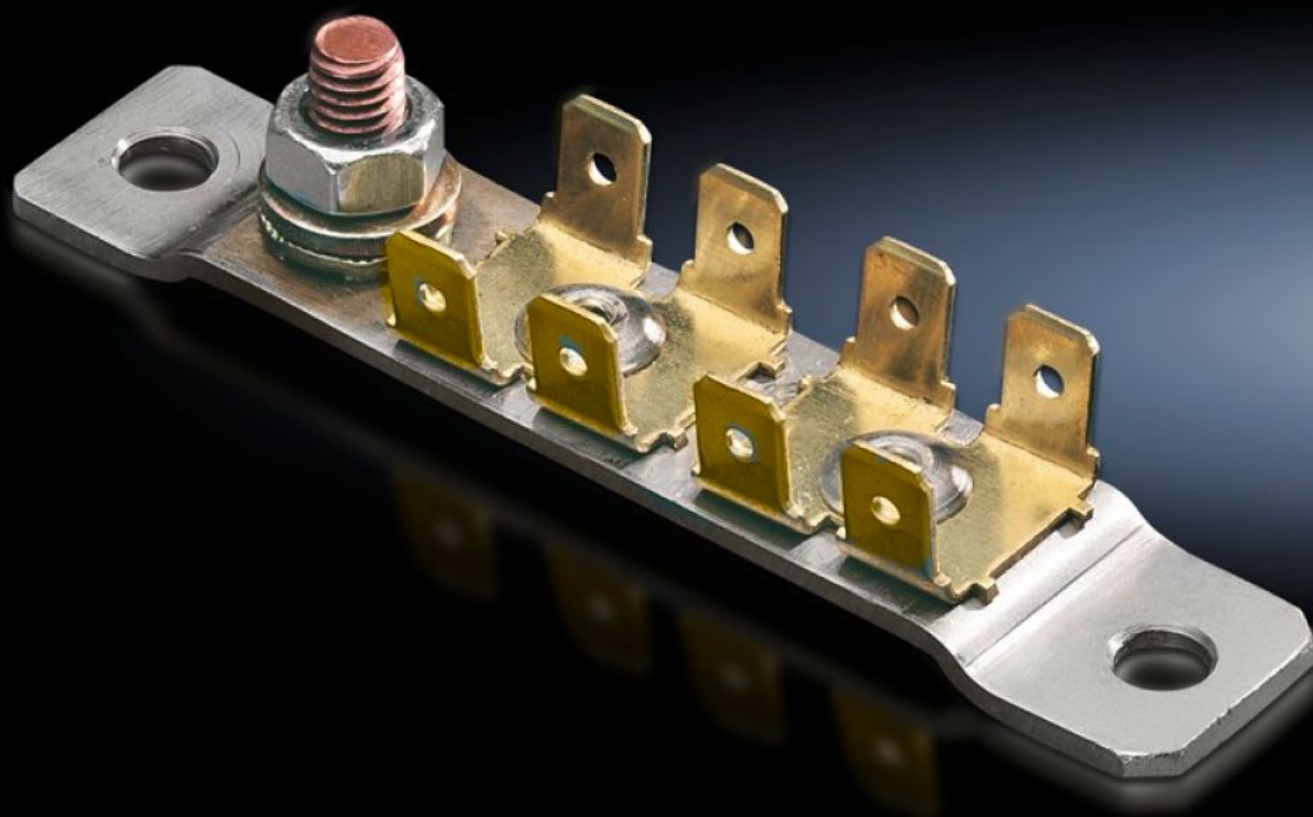

Rittal – The System.

Faster – better – everywhere.

SZ 2570.500 Aardingsplaat

Staat: 25.04.2026 (Bron: rittal.com/be-nl)

ENCLOSURES

POWER DISTRIBUTION

CLIMATE CONTROL

IT INFRASTRUCTURE

SOFTWARE & SERVICES

FRIEDHELM LOH GROUP

SZ 2570.500 - Aardingsplaat

Voor inbouw in Comfort-Panel, Optipanel, VX, TS, VX SE, PC.

Functies

Bestelnr.	SZ 2570.500
Product omschrijving	Een aardingskabel kan aan draadstiften worden vastgeschroefd en met 6,3 mm vlakstekers in max. acht aftakkingen worden verdeeld.
Levering	Incl. bevestigingsmateriaal
Geschikt voor	Behuizingstype: Comfort-Panel Optipanel TS VX SE PC
Leveringseenheid	1 st.
Nettogewicht	0,038 kg
Brutogewicht	0,053 kg
Douanetariefnummer	73269098
ETIM 9	EC002623
ETIM 8	EC002623
ECLASS 8.0	27189264
Product omschrijving	SZ Aardingsplaat voor inbouw in Comfort-Panel/Optipanel/TS/SE/PC, maximaal 8 aftakkingen