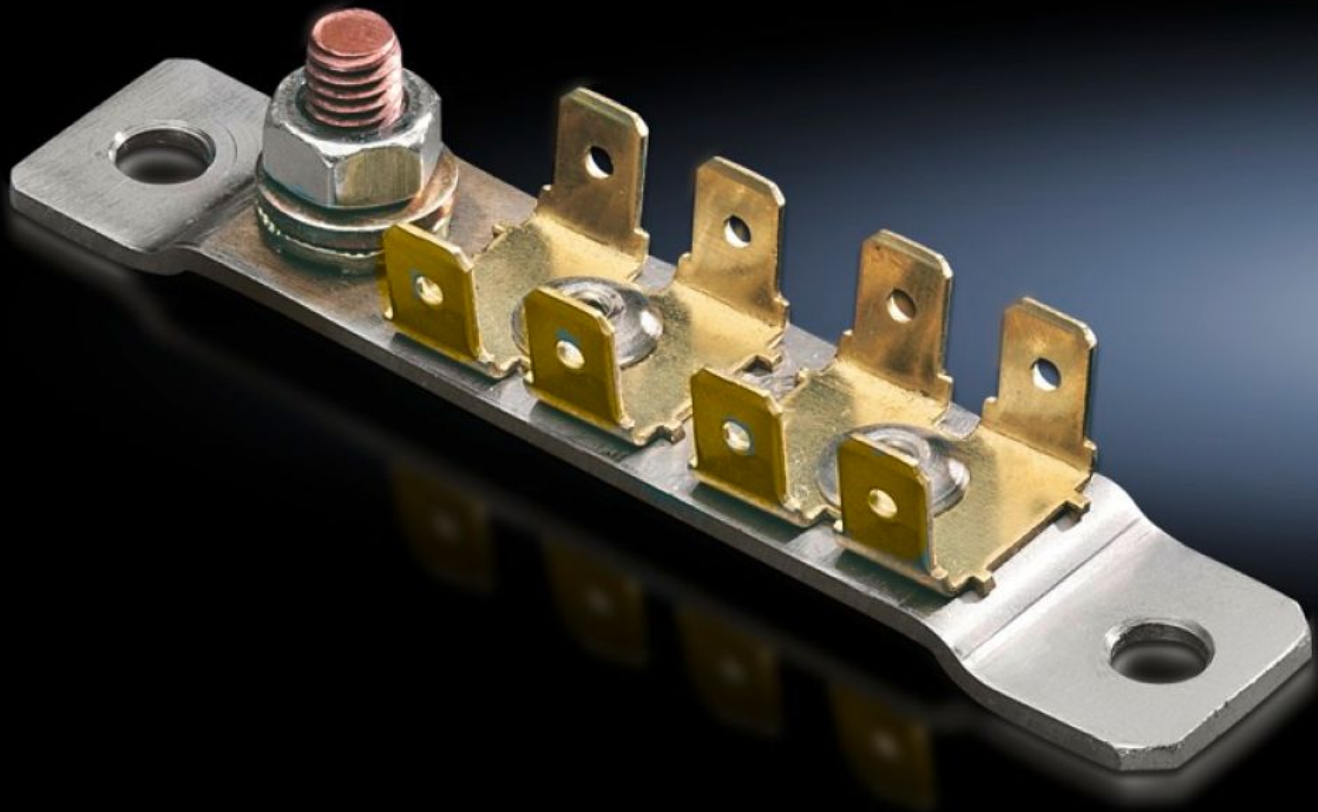

Rittal – The System.

Faster – better – everywhere.

SZ 2570.500

Aardingsplaat

Staat: 22.05.2026 (Bron: rittal.com/be-nl)

ENCLOSURES

POWER DISTRIBUTION

CLIMATE CONTROL

IT INFRASTRUCTURE

SOFTWARE & SERVICES

FRIEDHELM LOH GROUP

SZ 2570.500 - Aardingsplaat

Voor inbouw in Comfort-Panel, Optipanel, VX, TS, VX SE, PC.

Functies

Bestelnr.	SZ 2570.500
Product omschrijving	Een aardingskabel kan aan draadstiften worden vastgeschroefd en met 6,3 mm vlakstekers in max. acht aftakkingen worden verdeeld.
Levering	Incl. bevestigingsmateriaal
Geschikt voor	Behuizingstype: Comfort-Panel Optipanel TS VX SE PC
Leveringseenheid	1 st.
Nettogewicht	0,038 kg
Brutogewicht	0,053 kg
Douanetariefnummer	73269098
ETIM 9	EC002623
ETIM 8	EC002623
ECLASS 8.0	27189264
Product omschrijving	SZ Aardingsplaat voor inbouw in Comfort-Panel/Optipanel/TS/SE/PC, maximaal 8 aftakkingen