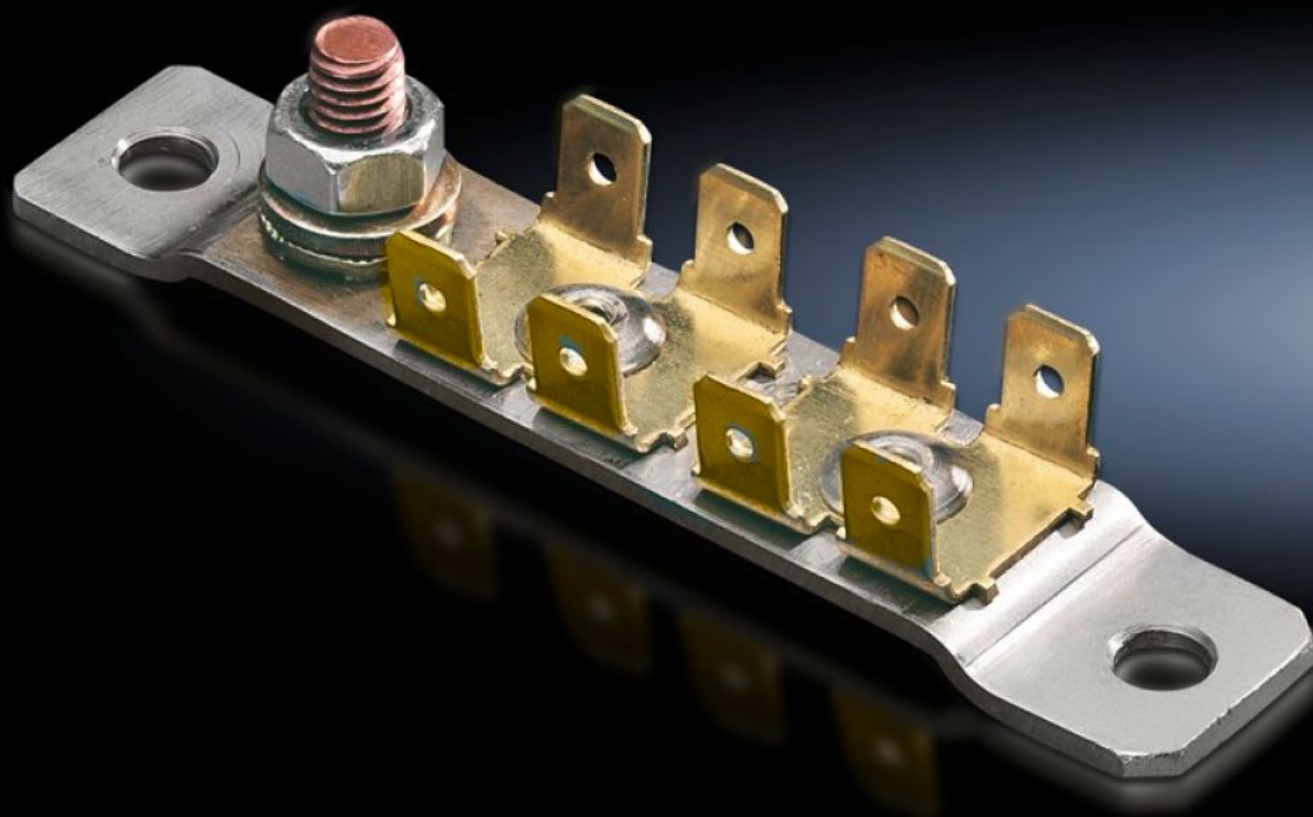

Rittal – The System.

Faster – better – everywhere.

SZ 2570.500 Aardingsplaat

Staat: 25.04.2026 (Bron: rittal.com/be-nl)

ENCLOSURES

POWER DISTRIBUTION

CLIMATE CONTROL

IT INFRASTRUCTURE

SOFTWARE & SERVICES

FRIEDHELM LOH GROUP