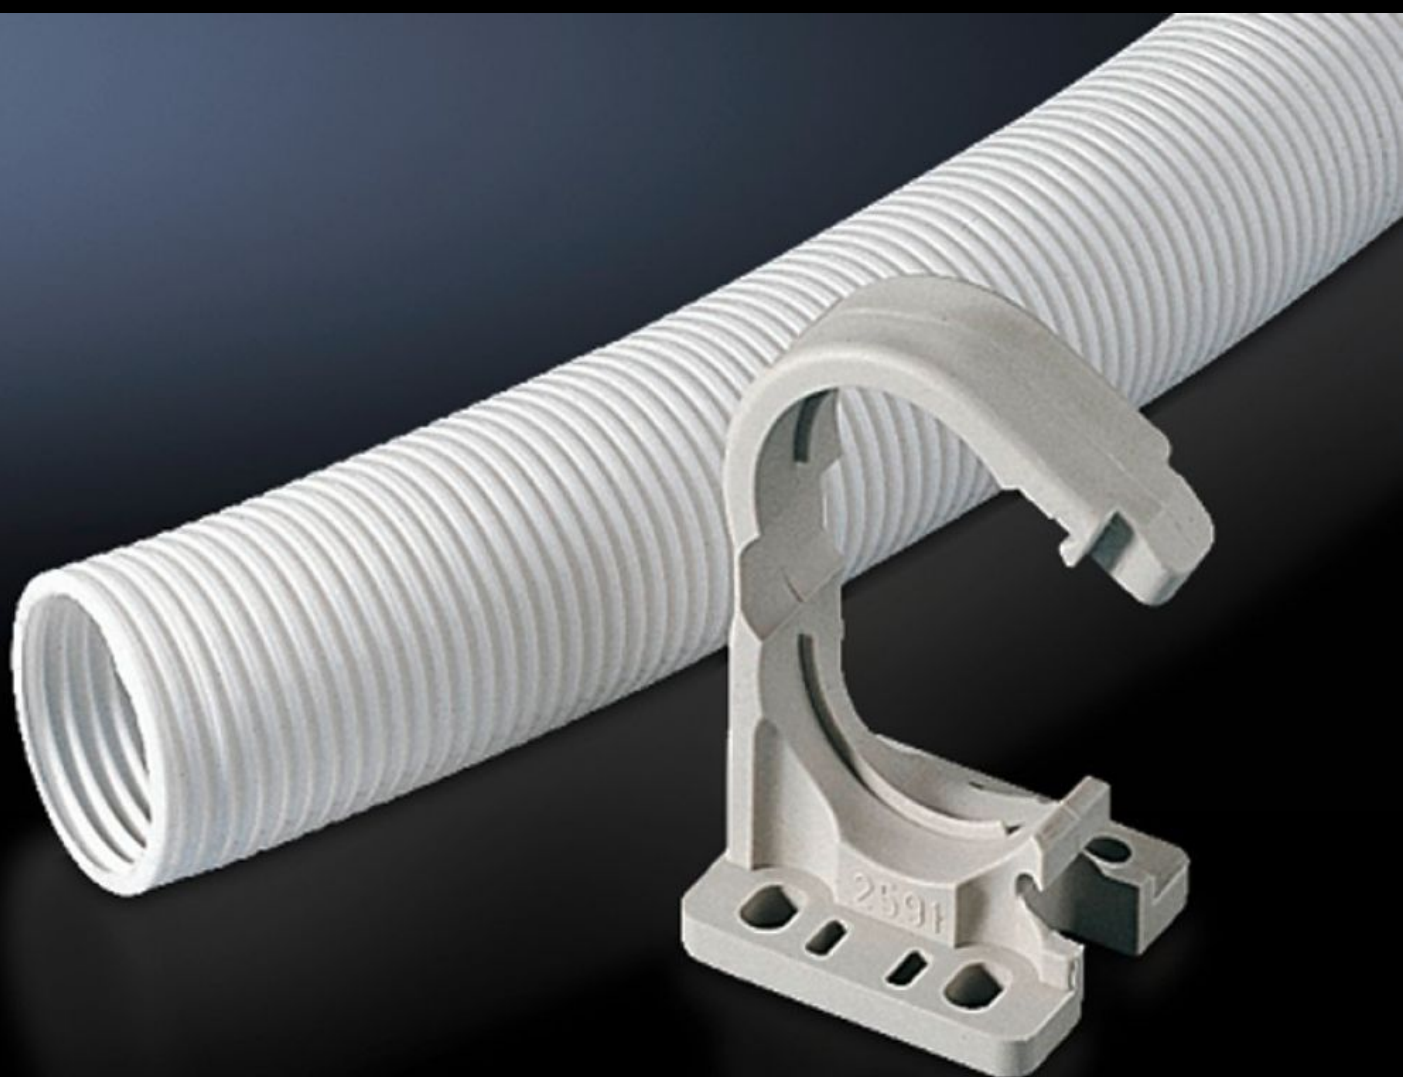

Rittal – The System.

Faster – better – everywhere.

SZ 2594.000

Kabelslanghouder

Staat: 11.05.2026 (Bron: rittal.com/be-nl)

ENCLOSURES

POWER DISTRIBUTION

CLIMATE CONTROL

IT INFRASTRUCTURE

SOFTWARE & SERVICES

FRIEDHELM LOH GROUP

SZ 2594.000 - Kabelslanghouder

Voor kabelslang, bevestigingsmogelijkheid voor standaard kabelbinders voor kabelfixatie bij in-/uitgaan van de kabelslang aanwezig.

Functies

Bestelnr.	SZ 2594.000
Product omschrijving	Voor een veilige kabelgeleiding van bijv. de behuizing resp. de montageplaat naar de deur. Bevestigingsmogelijkheden voor gebruikelijke kabelbinders aan de kabelslanghouder zijn aanwezig. De kabels kunnen dus bij de in-/uitvoerszijde van de kabelslang worden vastgezet.
Materiaal	Polyamide
Levering	Incl. bevestigingsmateriaal
Suitable for Internal diameter	36 mm
Montage-instructie	Bij inbouw in AX plaatstaal alleen in combinatie met rail voor interieuropbouw AX (2394.XXX) of VX-systeemchassis 14 x 39 mm Inbouw in wandkasten AE met universele montagebeugels 2373.000
Leveringseenheid	20 st.
Nettogewicht	0,84 kg
Brutogewicht	1,017 kg
Douanetariefnummer	39269097
ETIM 9	EC000322
ETIM 8	EC000322
ECLASS 8.0	27400604
Product omschrijving	SZ Kabelslanghouder voor kabelslangØ 36 mm, polyamide, RAL 7035