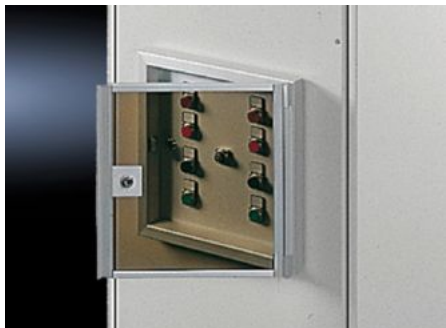

# FT 2792.000 - Zichtvenster voor bedieningstableaus

Ter bescherming van de signalerings- en bedieningselementen. Met een opbouwhoogte van max. 35 mm, geschikt voor bedieningstableaus AX en AE.

## Funcities

Bestelnr.	FT 2792.000
Materiaal	Frame: aluminium, blank geëloxeerd Ruit: acrylglas, rookkleur
Levering	Incl. veiligheidsslot nr. 3524 E
Geschikt voor bestelnr.	2742.010 2742.000
Geschikt voor	Behuizingstype: Bedieningstableau AX AE Breedte: = 377 mm Hoogte: = 377 mm
Leveringseenheid	1 st.
Nettogewicht	2,086 kg
Brutogewicht	2,286 kg
Douanetariefnummer	76101000
ETIM 9	EC002527
ETIM 8	EC002527
ECLASS 8.0	27182204