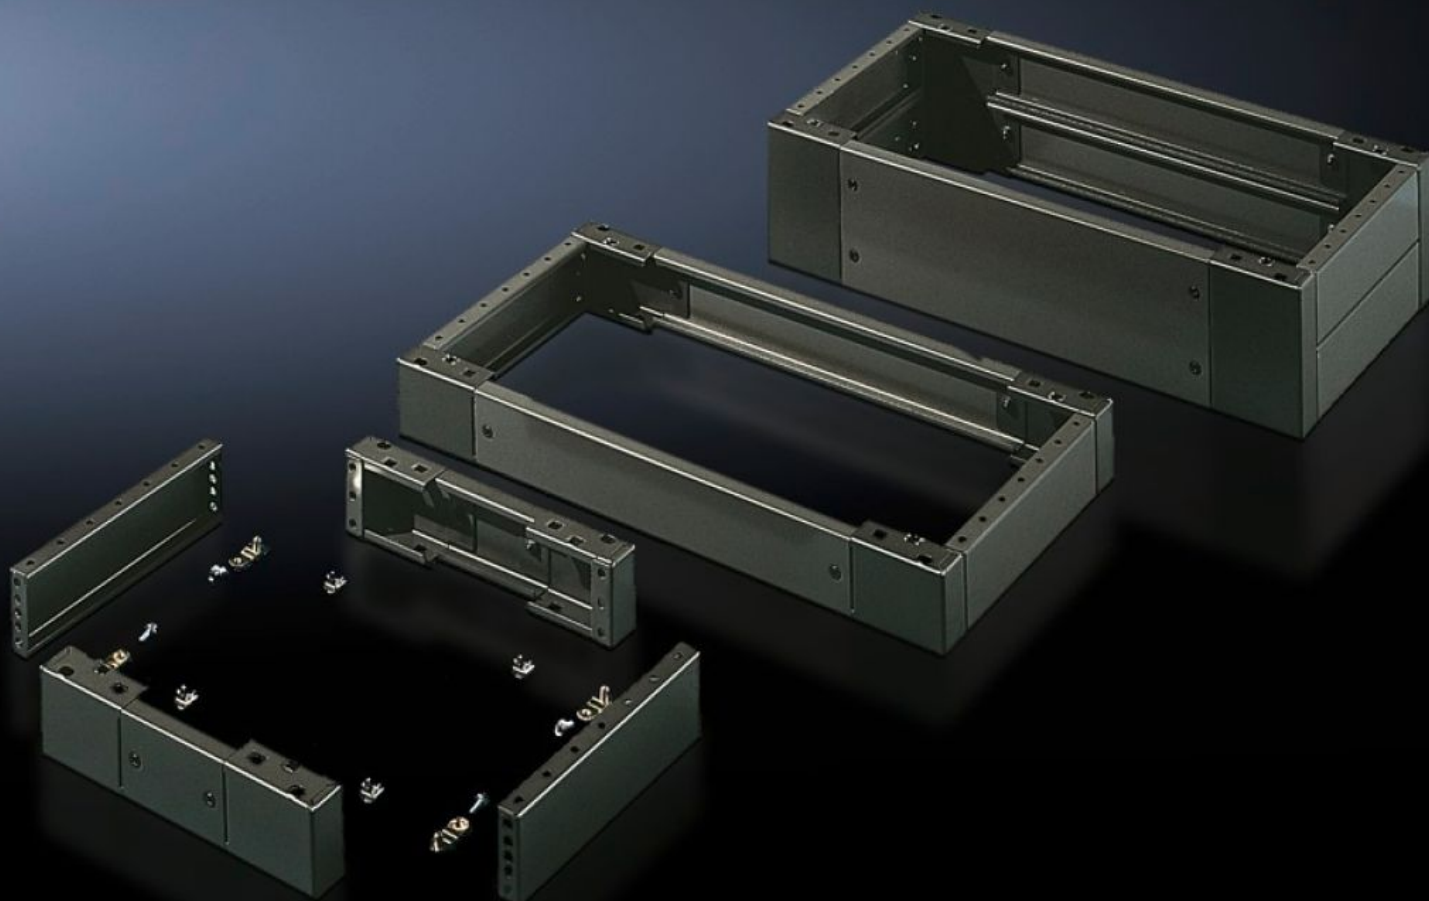

Rittal – The System.

Faster – better – everywhere.

SO 2828.200 Sokkel, compleet

Staat: 22.05.2026 (Bron: rittal.com/be-nl)

ENCLOSURES

POWER DISTRIBUTION

CLIMATE CONTROL

IT INFRASTRUCTURE

SOFTWARE & SERVICES

FRIEDHELM LOH GROUP