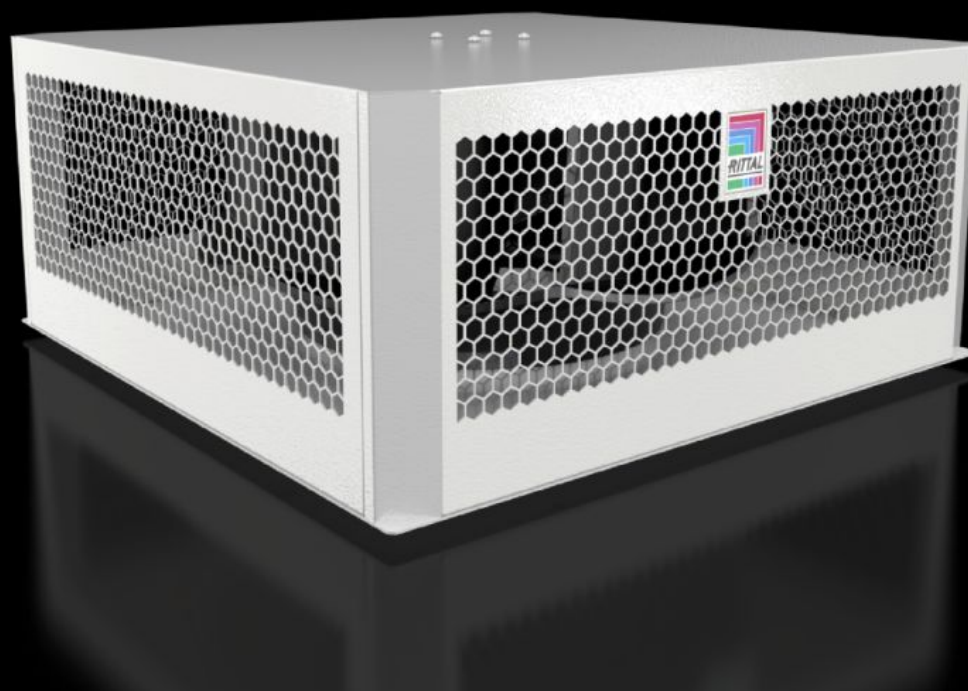

Rittal – The System.

Faster – better – everywhere.

SK 3166.230 Dakventilatoren

Staat: 01.07.2026 (Bron: rittal.com/be-nl)

ENCLOSURES

POWER DISTRIBUTION

CLIMATE CONTROL

IT INFRASTRUCTURE

SOFTWARE & SERVICES

FRIEDHELM LOH GROUP