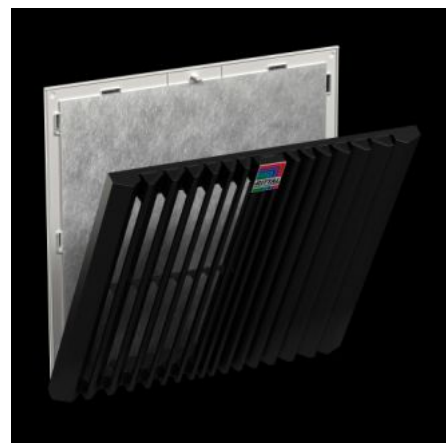

IT INFRASTRUCTURE

SOFTWARE & SERVICES

FRIEDHELM LOH GROUP

SK 3240.300 - Blue e+ ventilatierooster

Het ventilatierooster dient in combinatie met het bijbehorende ventilatierooster voor het afvoeren van in de kast/behuizing ontstane warmte, voor het ventileren van de kast/behuizing en het beschermen van temperatuurgevoelige componenten. Dit vindt plaats door de rechtstreekse toevoer van omgevingslucht die onder de toelaatbare binnentemperatuur in de kast/behuizing moet liggen.

Functies

Bestelnr.	SK 3240.300
Uitvoering	wandmontage
Voordelen	Gemakkelijk vervangen van filters door een nieuw openingsmechanisme op het ventilatierooster Snelle montage aan de kast dankzij geoptimaliseerde vergrendelingshaak Montage zonder gereedschap
Materiaal	Kunststof
Kleur	RAL 7035
Levering	Ventilatierooster Vouwfilter
Montage-uitsparing	Uitsparingsbreedte: 224 mm Uitsparingshoogte: 224 mm
Geschikt voor bestelnr.	SK 3240.7xx/3240.9xx/3241.7xx/3241.9xx