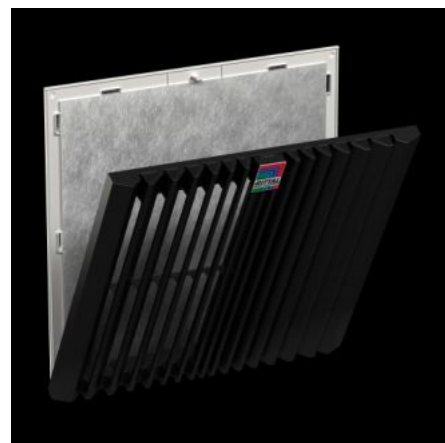

IT INFRASTRUCTURE

SOFTWARE & SERVICES

FRIEDHELM LOH GROUP

SK 3240.300 - Blue e+ ventilatierooster

Het ventilatierooster dient in combinatie met het bijbehorende ventilatierooster voor het afvoeren van in de kast/behuizing ontstane warmte, voor het ventileren van de kast/behuizing en het beschermen van temperatuurgevoelige componenten. Dit vindt plaats door de rechtstreekse toevoer van omgevingslucht die onder de toelaatbare binnentemperatuur in de kast/behuizing moet liggen.

Funcities

Bestelnr.	SK 3240.300
Uitvoering	wandmontage
Voordelen	Gemakkelijk vervangen van filters door een nieuw openingsmechanisme op het ventilatierooster Snelle montage aan de kast dankzij geoptimaliseerde vergrendelingshaak Montage zonder gereedschap
Materiaal	Kunststof
Kleur	RAL 7035
Levering	Ventilatierooster Vouwfilter
Montage-uitsparing	Uitsparingsbreedte: 224 mm Uitsparingshoogte: 224 mm
Geschikt voor bestelnr.	SK 3240.7xx/3240.9xx/3241.7xx/3241.9xx