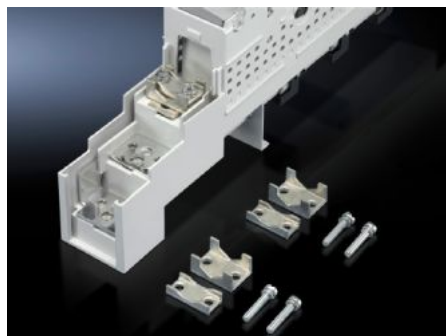

IT INFRASTRUCTURE

SOFTWARE & SERVICES

FRIEDHELM LOH GROUP

SV 3592.010 - Klembeugelaansluitprisma voor NH-zekeringlastscheiderstroken

Voor NH-lastscheiderstroken DIN 00, voor aansluiting van ronde aders.

Funcities

Bestelnr.	SV 3592.010
Product omschrijving	Voor het aansluiten van ronde aders. Geschikt voor NH-zekeringlastscheiderstroken met schroefaansluiting.
Materiaal	Messing
Oppervlak	Vernikkeld
Aansluiting van ronde aders	1,5 - 95 mm ²
Doorsnede ronde ader	1,5 - 95 mm ²
Leveringseenheid	3 st.
Nettogewicht	0,12 kg
Brutogewicht	0,151 kg
Douanetariefnummer	85444290
ETIM 9	EC000001
ETIM 8	EC000001
ECLASS 8.0	27141146
Product omschrijving	SV Klembeugelaansluitprisma, tbv DIN00, messing vernikkeld, tot 95 mm ²