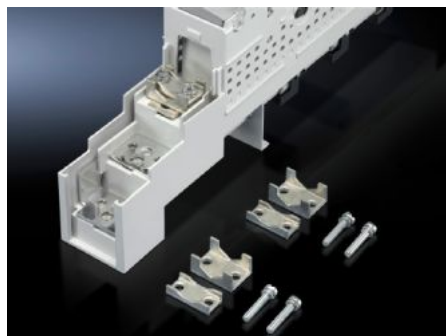

IT INFRASTRUCTURE

SOFTWARE & SERVICES

FRIEDHELM LOH GROUP

SV 3592.010 - Klembeugelaansluitprisma voor NH-zekeringlastscheiderstroken

Voor NH-lastscheiderstroken DIN 00, voor aansluiting van ronde aders.

Functies

Bestelnr.	SV 3592.010
Product omschrijving	Voor het aansluiten van ronde aders. Geschikt voor NH-zekeringlastscheiderstroken met schroefaansluiting.
Materiaal	Messing
Oppervlak	Vernikkeld
Aansluiting van ronde aders	1,5 - 95 mm ²
Doorsnede ronde ader	1,5 - 95 mm ²
Leveringseenheid	3 st.
Nettogewicht	0,12 kg
Brutogewicht	0,151 kg
Douanetariefnummer	85444290
ETIM 9	EC000001
ETIM 8	EC000001
ECLASS 8.0	27141146
Product omschrijving	SV Klembeugelaansluitprisma, tbv DIN00, messing vernikkeld, tot 95 mm ²