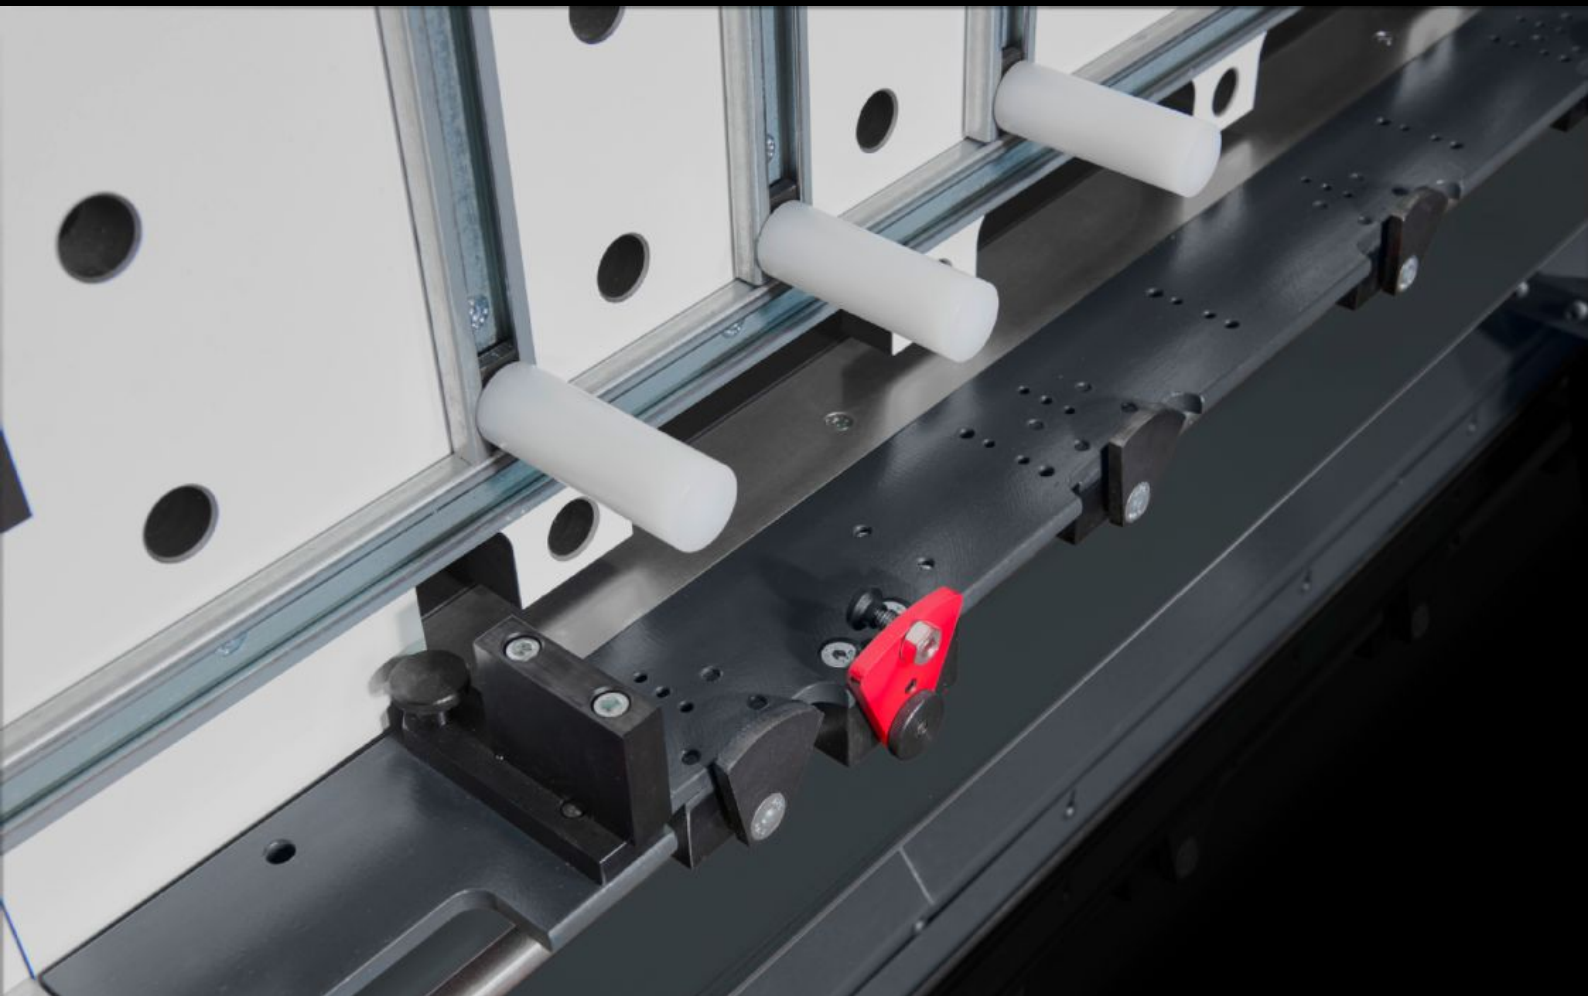

Rittal – The System.

Faster – better – everywhere.

AS 4050.113 Extra nulpunten

Staat: 01.06.2026 (Bron: rittal.com/be-nl)

ENCLOSURES

POWER DISTRIBUTION

CLIMATE CONTROL

IT INFRASTRUCTURE

SOFTWARE & SERVICES

FRIEDHELM LOH GROUP