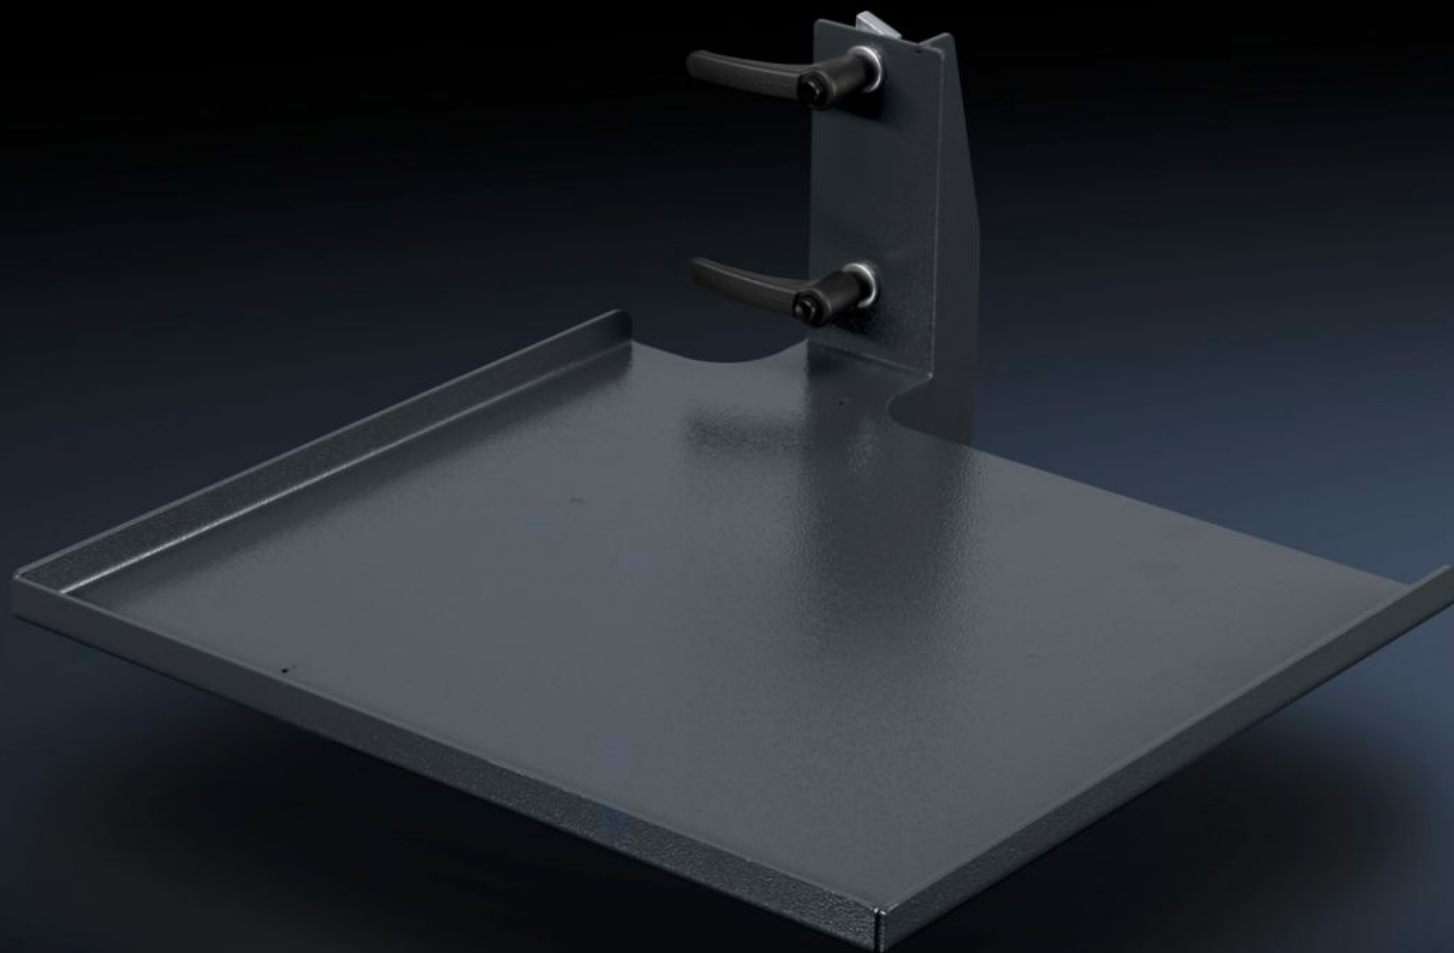

Rittal – The System.

Faster – better – everywhere.

AS 4051.118 Draadrolhouder

Staat: 01.07.2026 (Bron: rittal.com/be-nl)

ENCLOSURES

POWER DISTRIBUTION

CLIMATE CONTROL

IT INFRASTRUCTURE

SOFTWARE & SERVICES

FRIEDHELM LOH GROUP