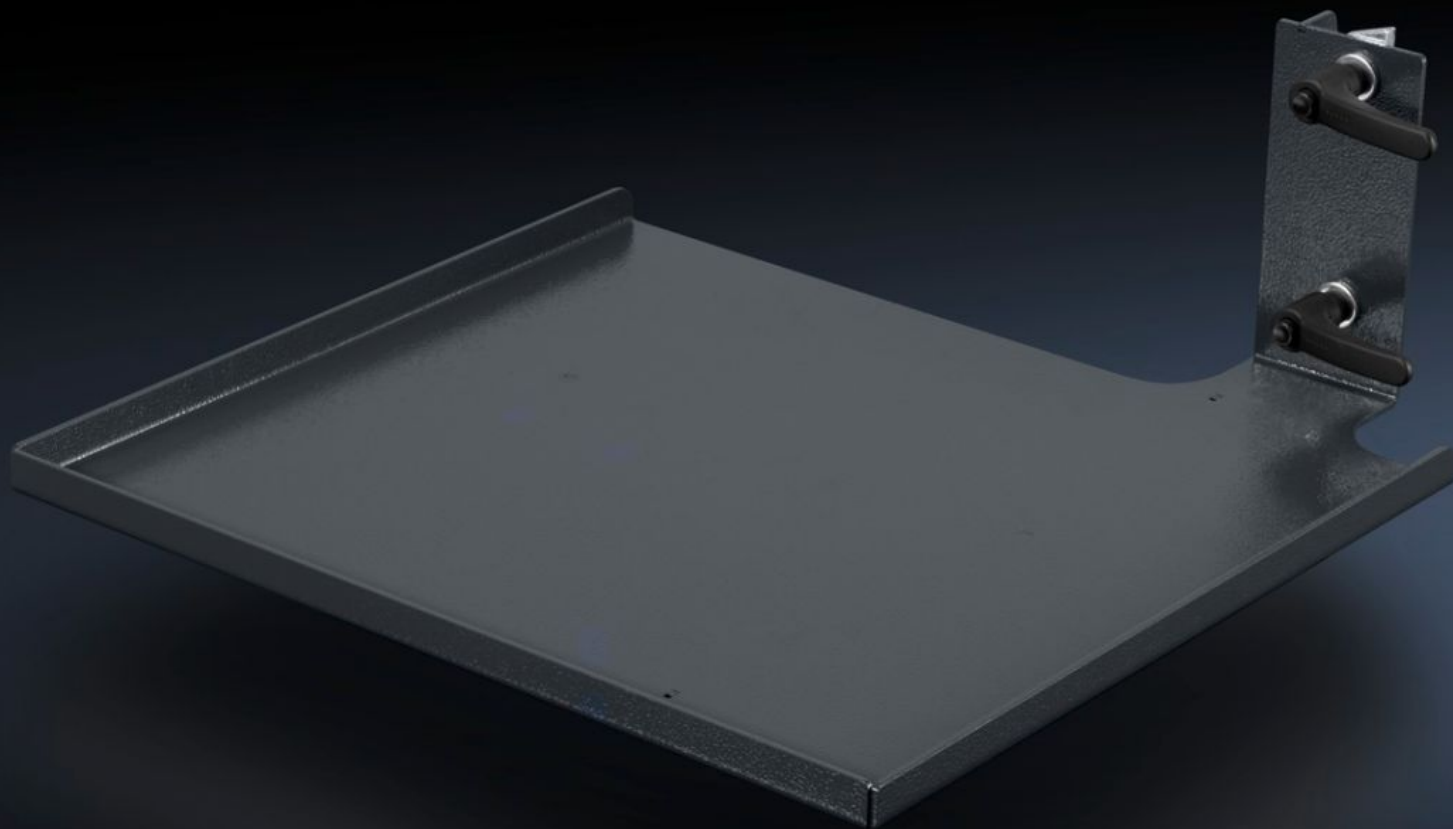

Rittal – The System.

Faster – better – everywhere.

AS 4051.119 Draadrolhouder

Staat: 01.07.2026 (Bron: rittal.com/be-nl)

ENCLOSURES

POWER DISTRIBUTION

CLIMATE CONTROL

IT INFRASTRUCTURE

SOFTWARE & SERVICES

FRIEDHELM LOH GROUP