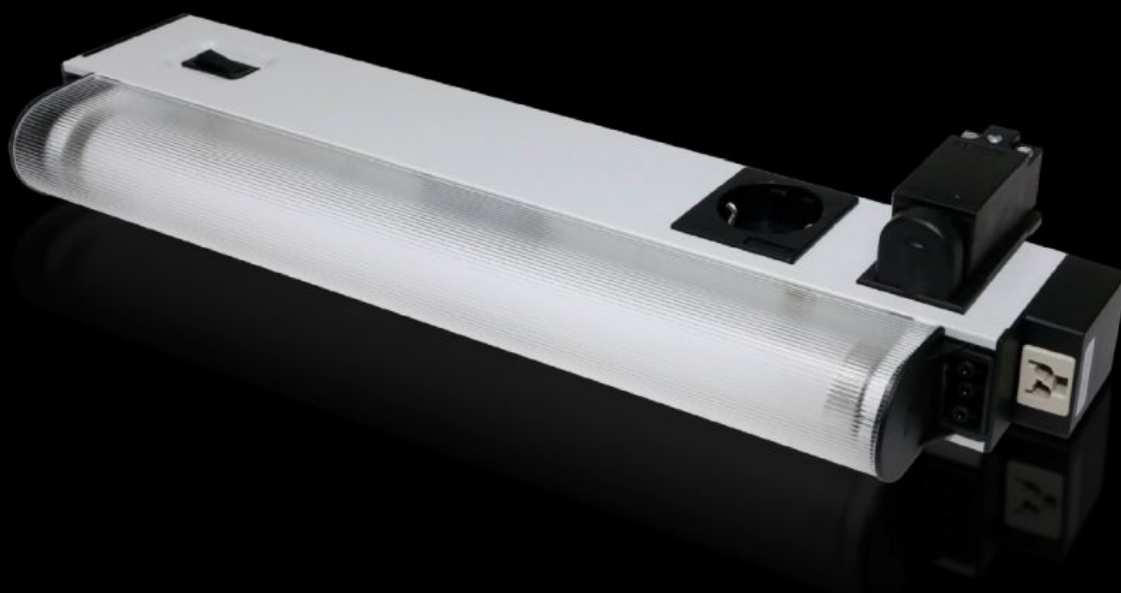

Rittal – The System.

Faster – better – everywhere.

SZ 4139.150 Comfortverlichting

Staat: 05.04.2026 (Bron: rittal.com/be-nl)

ENCLOSURES

POWER DISTRIBUTION

CLIMATE CONTROL

IT INFRASTRUCTURE

SOFTWARE & SERVICES

FRIEDHELM LOH GROUP