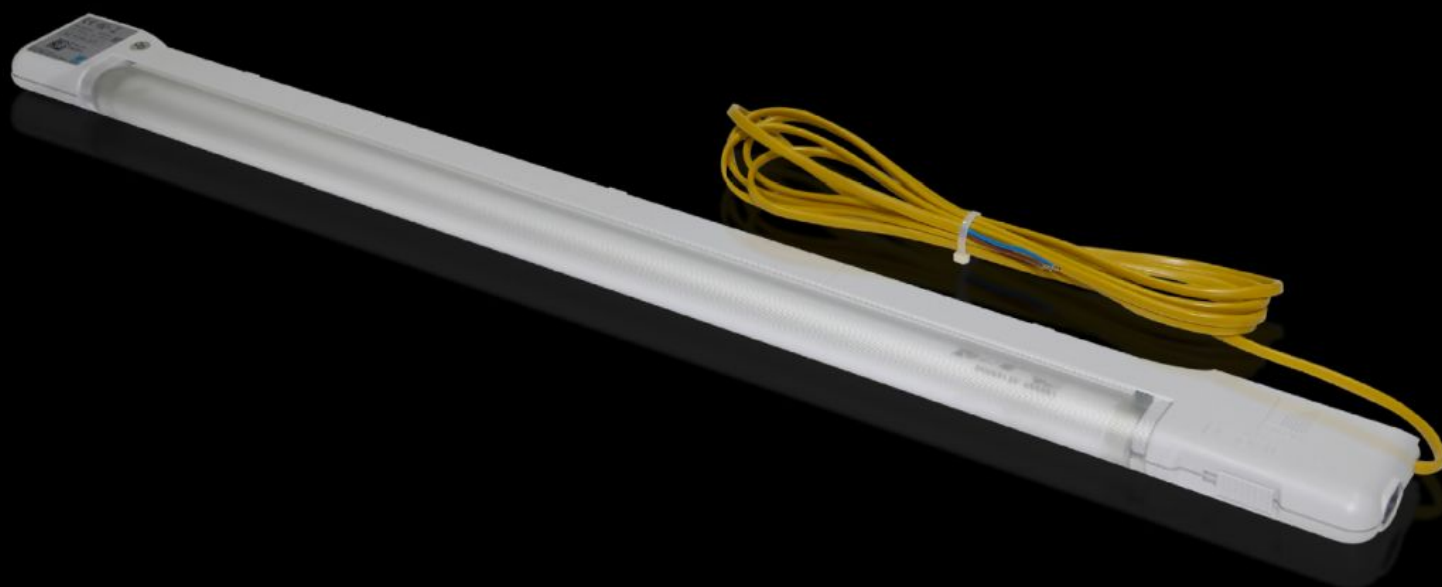

IT INFRASTRUCTURE

SOFTWARE & SERVICES

FRIEDHELM LOH GROUP

SZ 4140.020 - Compacte verlichting

Compacte verlichting - slanke en ruimtebesparende verlichting voor toepassing in kasten

Functies

Bestelnr.	SZ 4140.020
Voordelen	Slanker: ca. 50 % gereduceerde hoogte en diepte en daardoor ca. 75 % minder volume dan traditionele verlichting Sneller: Universele snelbevestiging op de TS boring met clips, schroeven of krachtige magneten (optioneel). Eenvoudig vanaf de zijkant of achterzijde inschuiven, Verlichting monteren, klaar Aansluiting deurschakelaar via 2-polige connector mogelijk Transparante verlichtingsafdekking, aan de binnenzijde gegroefd
Kleur	Overeenkomstig RAL 7035
Levering	Compacte verlichting met clip- en schroefbevestigingssets Lichtbundel Lichtbundelafdekking Aansluitkabel Incl. bevestigingsmateriaal
Nominaal vermogen	14 W
Lengte aansluitkabel	3 m
Mounting distance screws	725 mm