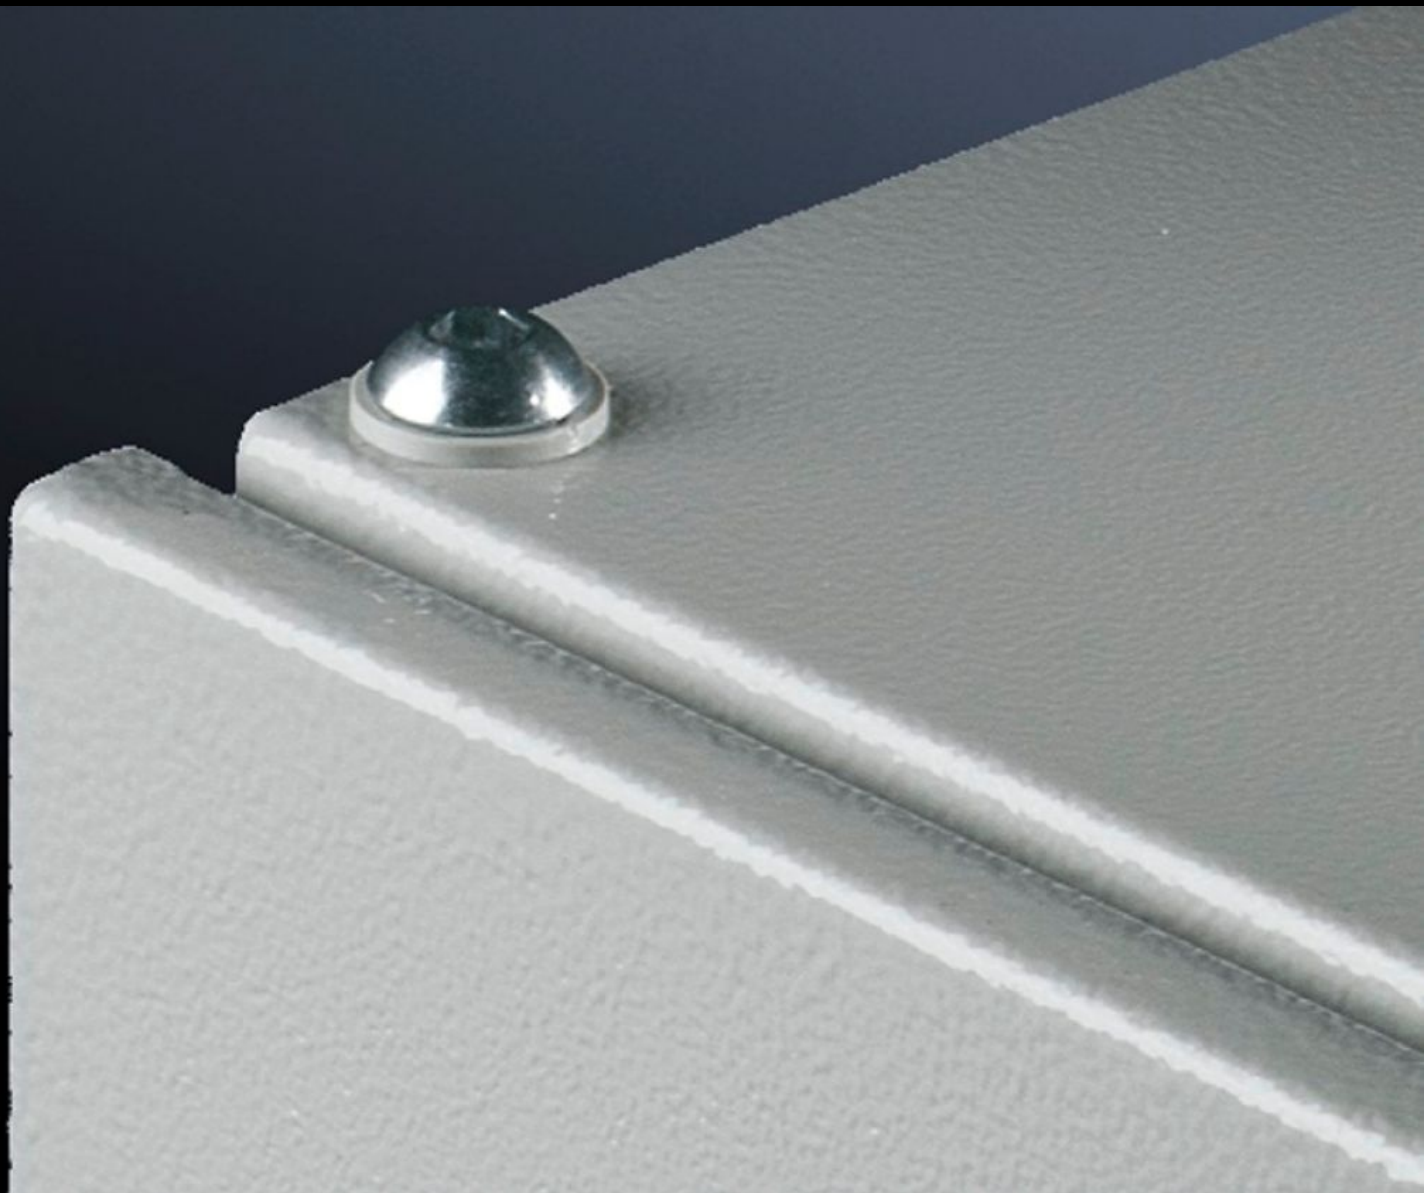

Rittal – The System.

Faster – better – everywhere.

PS 4198.000

Blindschroef

Staat: 11.05.2026 (Bron: rittal.com/be-nl)

ENCLOSURES

POWER DISTRIBUTION

CLIMATE CONTROL

IT INFRASTRUCTURE

SOFTWARE & SERVICES

FRIEDHELM LOH GROUP