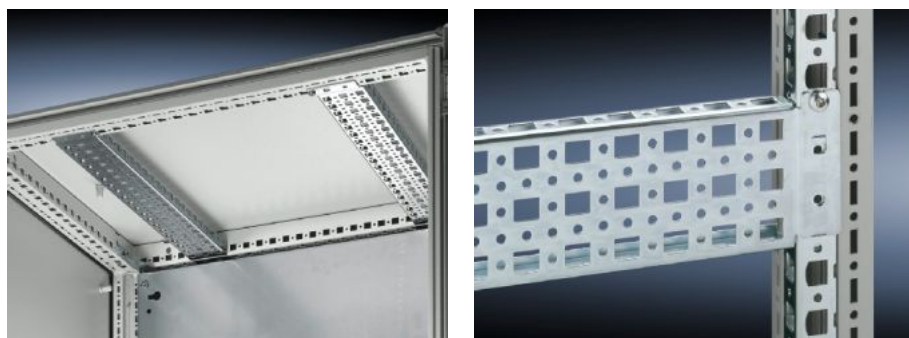

# SZ 4364.000 - PS systeemchassis 23 x 73 mm voor TS, VX SE

Voor directe montage aan de horizontale TS behuizingsprofielen. Op de verticale TS behuizingsprofielen alleen via adapter mogelijk. Eenvoudig in de TS boring inhangen en vastzetten.

## Functies

Bestelnr.	SZ 4364.000
Product omschrijving	Variabel met 5 rijen gaten voor universele kastopbouw of deelmontage. Eenvoudig in de systeemboring inhangen en vastzetten.
Materiaal	Plaatstaal
Oppervlak	Verzinkt
Levering	Incl. bevestigingsschroeven
Inbouw mogelijkheden	Op het verticale TS, VX SE kastprofiel met adapterrail voor VX-compatibiliteit Aan het horizontale TS kastprofiel Op het horizontale VX SE kastprofiel onder Op het horizontale VX SE kastprofiel boven, in de breedte
Geschikt voor	Behuizingstype: TS VX SE Breedte/diepte: 600 mm
Leveringseenheid	4 st.
Nettogewicht	2,36 kg
Brutogewicht	2,5 kg