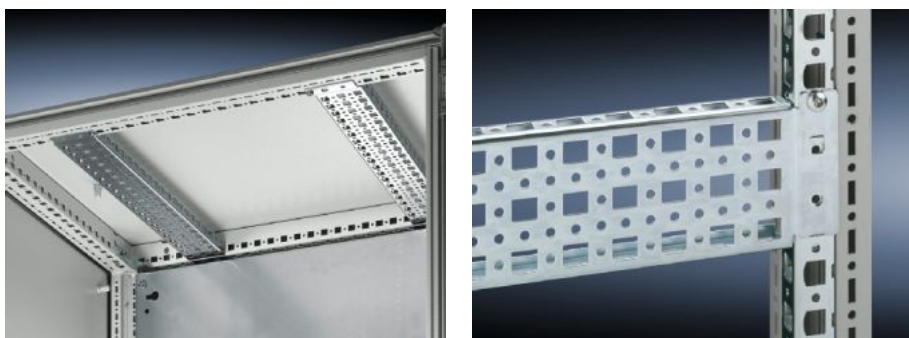

# SZ 4365.000 - PS systeemchassis 23 x 73 mm voor TS, VX SE

Voor directe montage aan de horizontale TS behuizingsprofielen. Op de verticale TS behuizingsprofielen alleen via adapter mogelijk. Eenvoudig in de TS boring inhangen en vastzetten.

## Functies

Bestelnr.	SZ 4365.000
Product omschrijving	Variabel met 5 rijen gaten voor universele kastopbouw of deelmontage. Eenvoudig in de systeemboring inhangen en vastzetten.
Materiaal	Plaatstaal
Oppervlak	Verzinkt
Levering	Incl. bevestigingsschroeven
Inbouwmogelijkheden	Op het verticale TS, VX SE kastprofiel met adapterrail voor VX-compatibiliteit Aan het horizontale TS kastprofiel Op het horizontale VX SE kastprofiel onder Op het horizontale VX SE kastprofiel boven, in de breedte
Geschikt voor	Behuizingstype: TS VX SE Breedte/diepte: 800 mm
Leveringseenheid	4 st.
Nettogewicht	3,228 kg
Brutogewicht	3,427 kg