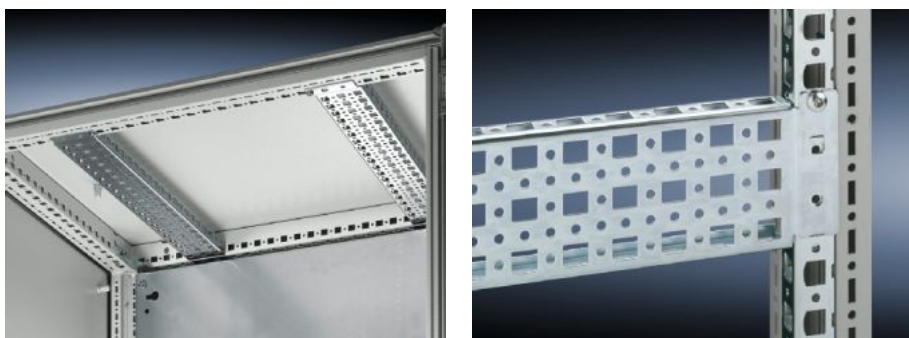

# SZ 4367.000 - PS systeemchassis 23 x 73 mm voor TS, VX SE

Voor directe montage aan de horizontale TS behuizingsprofielen. Op de verticale TS behuizingsprofielen alleen via adapter mogelijk. Eenvoudig in de TS boring inhangen en vastzetten.

## Functies

Bestelnr.	SZ 4367.000
Product omschrijving	Variabel met 5 rijen gaten voor universele kastopbouw of deelmontage. Eenvoudig in de systeemboring inhangen en vastzetten.
Materiaal	Plaatstaal
Oppervlak	Verzinkt
Levering	Incl. bevestigingsschroeven
Inbouw mogelijkheden	Op het verticale TS, VX SE kastprofiel met adapterrail voor VX-compatibiliteit Aan het horizontale TS kastprofiel Op het horizontale VX SE kastprofiel onder Op het horizontale VX SE kastprofiel boven, in de breedte
Geschikt voor	Behuizingstype: TS VX SE Breedte/diepte: 1.200 mm
Leveringseenheid	4 st.
Nettogewicht	5 kg
Brutogewicht	5,34 kg