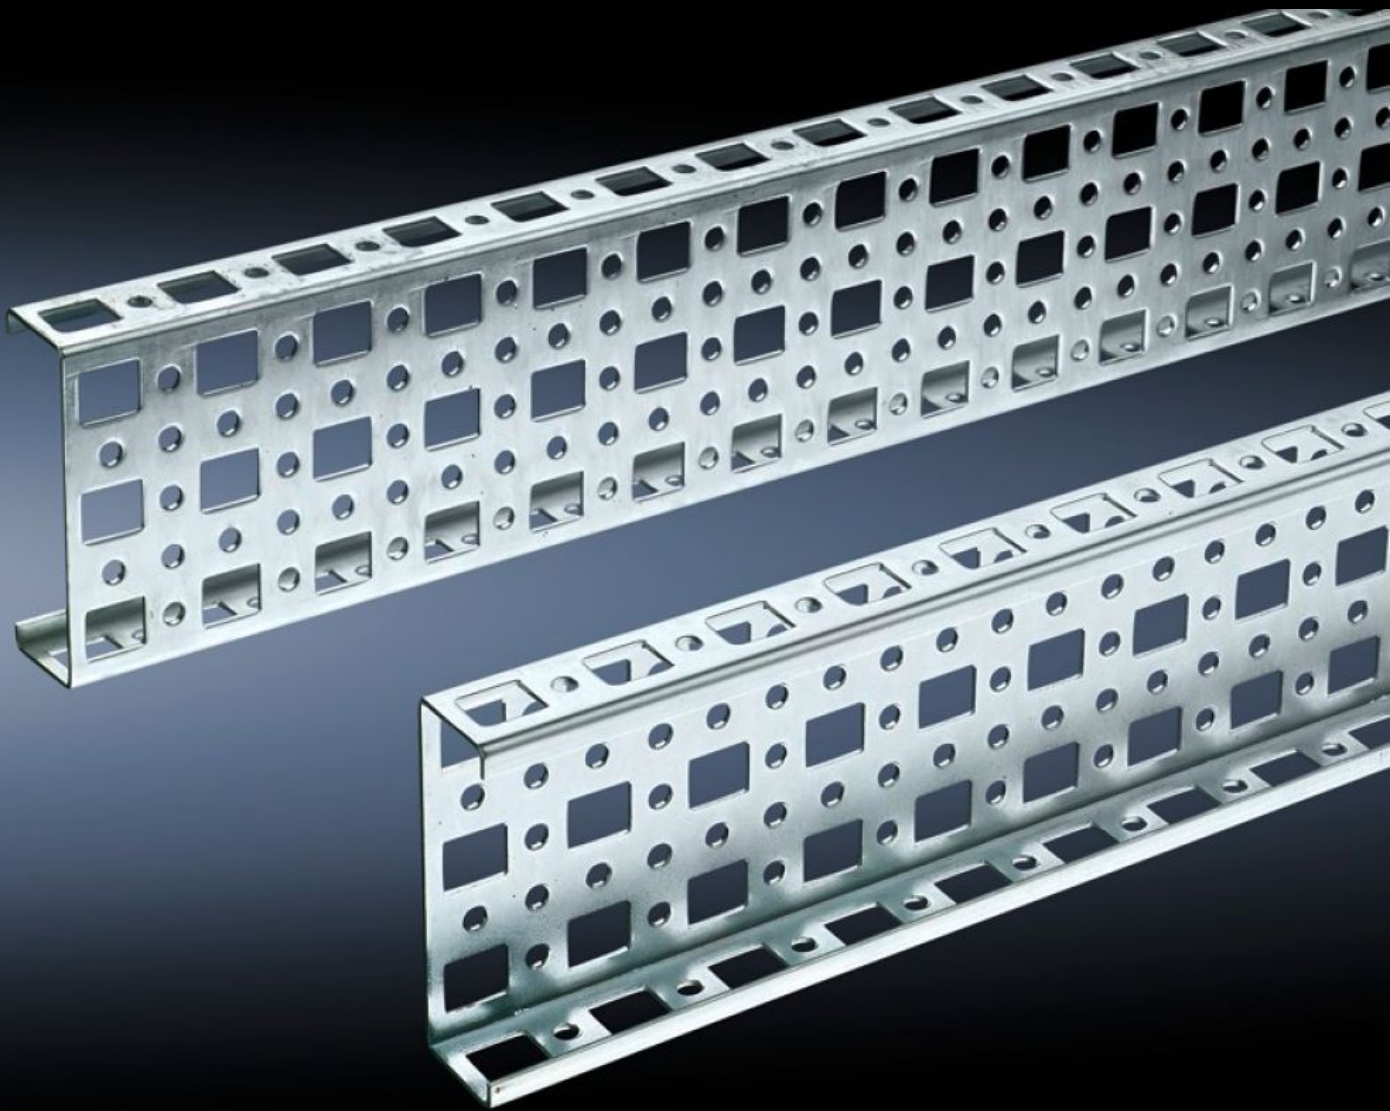

Rittal – The System.

Faster – better – everywhere.

SZ 4380.000

PS-montagerail 23 x 73 mm

Staat: 23.05.2026 (Bron: rittal.com/be-nl)

ENCLOSURES

POWER DISTRIBUTION

CLIMATE CONTROL

IT INFRASTRUCTURE

SOFTWARE & SERVICES

FRIEDHELM LOH GROUP

SZ 4380.000 - PS-montagerail 23 x 73 mm voor TS, VX SE

Voor montage aan de horizontale en verticale TS behuizingsprofielen via combibevestigingsprofiel PS.

Functies

Bestelnr.	SZ 4380.000
Materiaal	Plaatstaal
Oppervlak	Verzinkt
Lengte	1.895 mm
Inbouwmogelijkheden	Op het verticale kastprofiel direct via combinatie-bevestigingsprofielen TS en via adapterrails voor PS-compatibiliteit in combinatie met combinatie-bevestigingsprofielen PS Op het horizontale kastprofiel direct boven combinatie-bevestigingsprofielen PS
Geschikt voor	Behuizingstype: TS VX SE Suitable for width or height or depth: 2.000 mm
Leveringseenheid	4 st.
Nettogewicht	7,944 kg
Brutogewicht	8,24 kg
Douanetariefnummer	73269098
ETIM 9	EC002625
ETIM 8	EC002625
ECLASS 8.0	27189234

Funcities

Product omschrijving

PS Montagerail 23x73 mm tbv TS/SE-kasten, voor kast B/H/D 2000 mm, L=1895 mm, plaatstaal, verzinkt