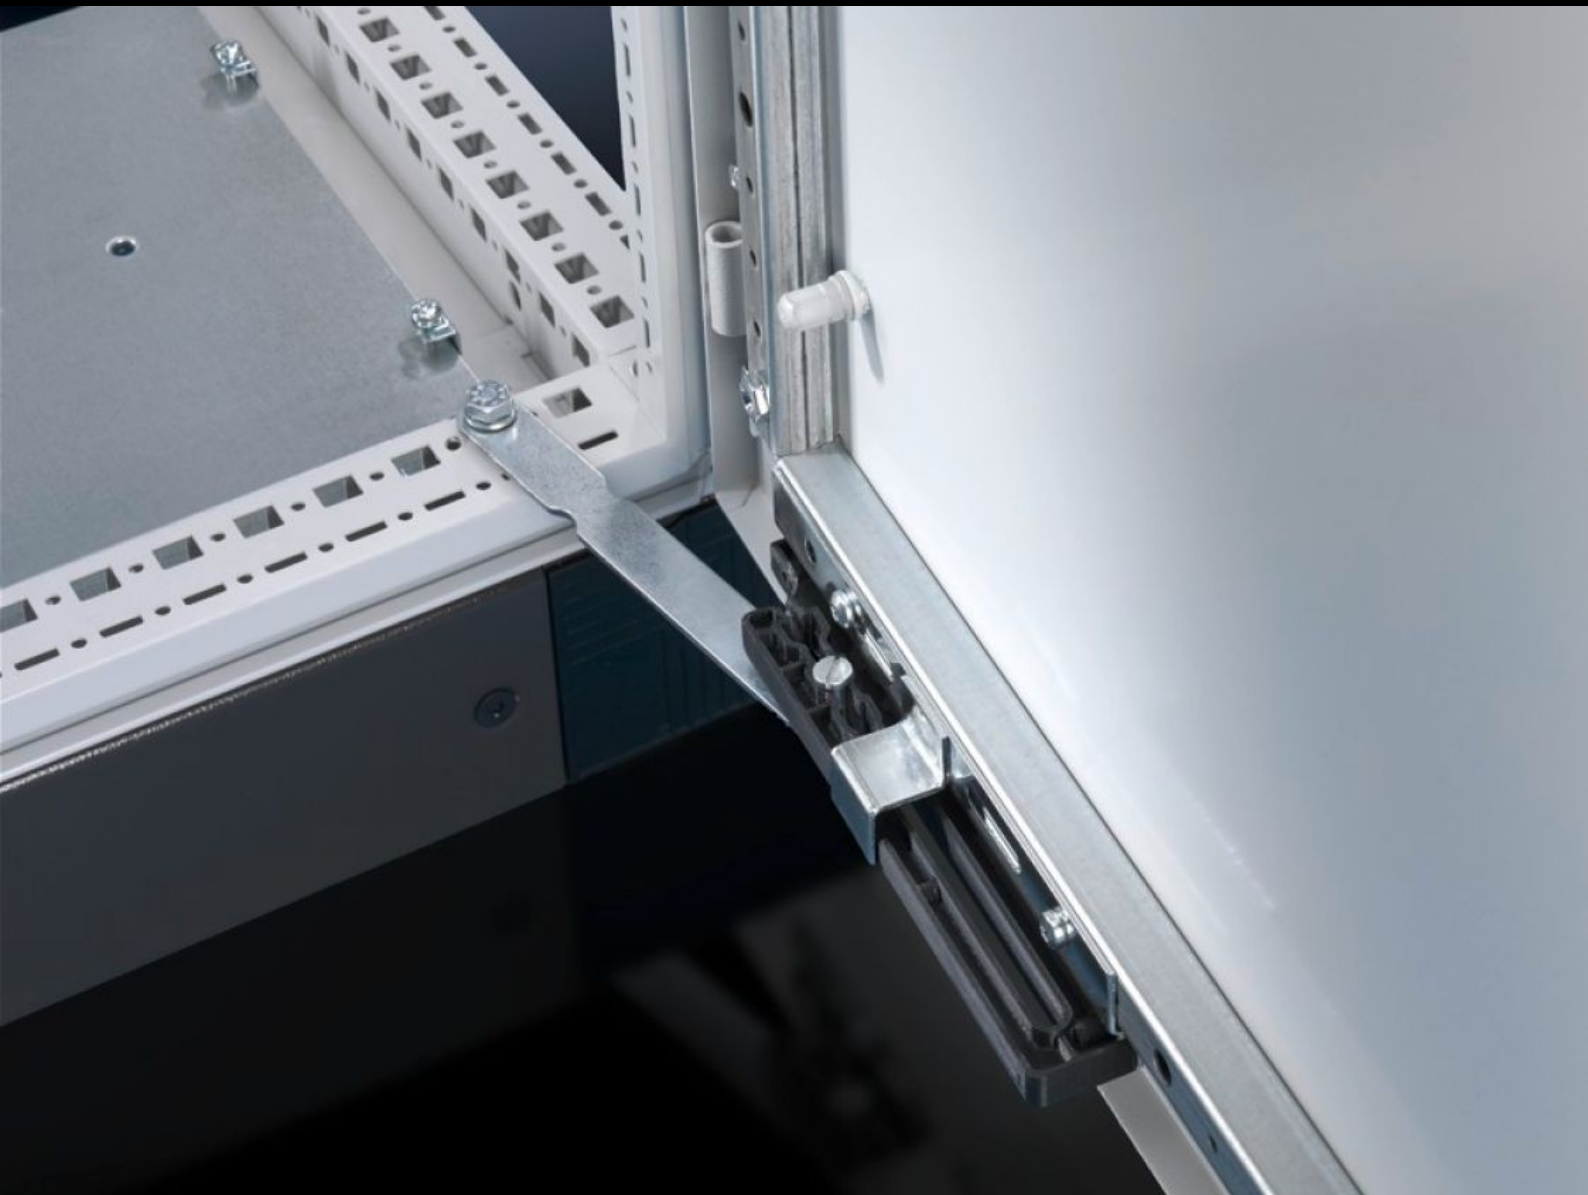

Rittal – The System.

Faster – better – everywhere.

SZ 4583.500

Deurarretering voor vluchtwegen

Staat: 16.06.2026 (Bron: rittal.com/be-nl)

ENCLOSURES

POWER DISTRIBUTION

CLIMATE CONTROL

IT INFRASTRUCTURE

SOFTWARE & SERVICES

FRIEDHELM LOH GROUP